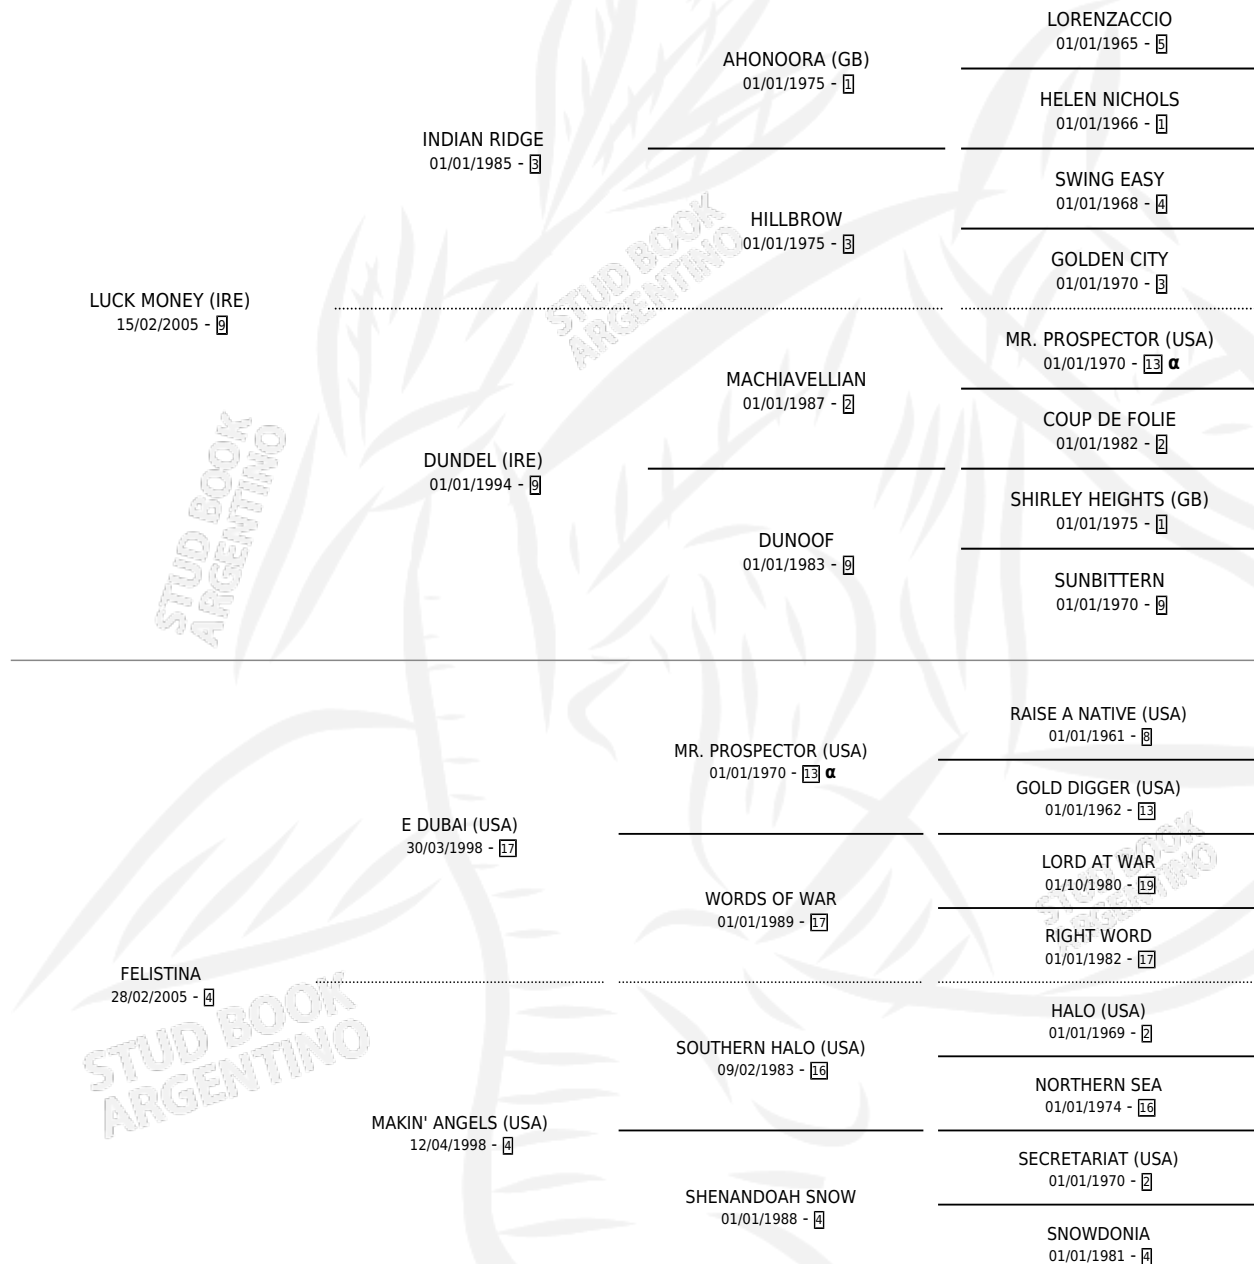

HELEN RIGBY

por LUCK MONEY (IRE) y FELISTINA por E DUBAI (USA)

Argentina · Hembra · Alazan · SP · 10/08/2012
Familia 4-j · Volumen 41

ESTADO

TIPIFICACIÓN SANGUÍNEA	X
TIPIFICACIÓN POR ADN	✓
PASAPORTE	✓
IDENTIFICACIÓN POR MICROCHIP	✓
REPRODUCTOR	✓

Lugar de nacimiento: Campo particular
Criador: Dellacasa Pedro y Dellacasa Pablo

PEDIGREE

INBREEDING : α

S

mientos 0 / Efectividad 0.00%

PADRILLO

PRODUCTO

CRIADOR