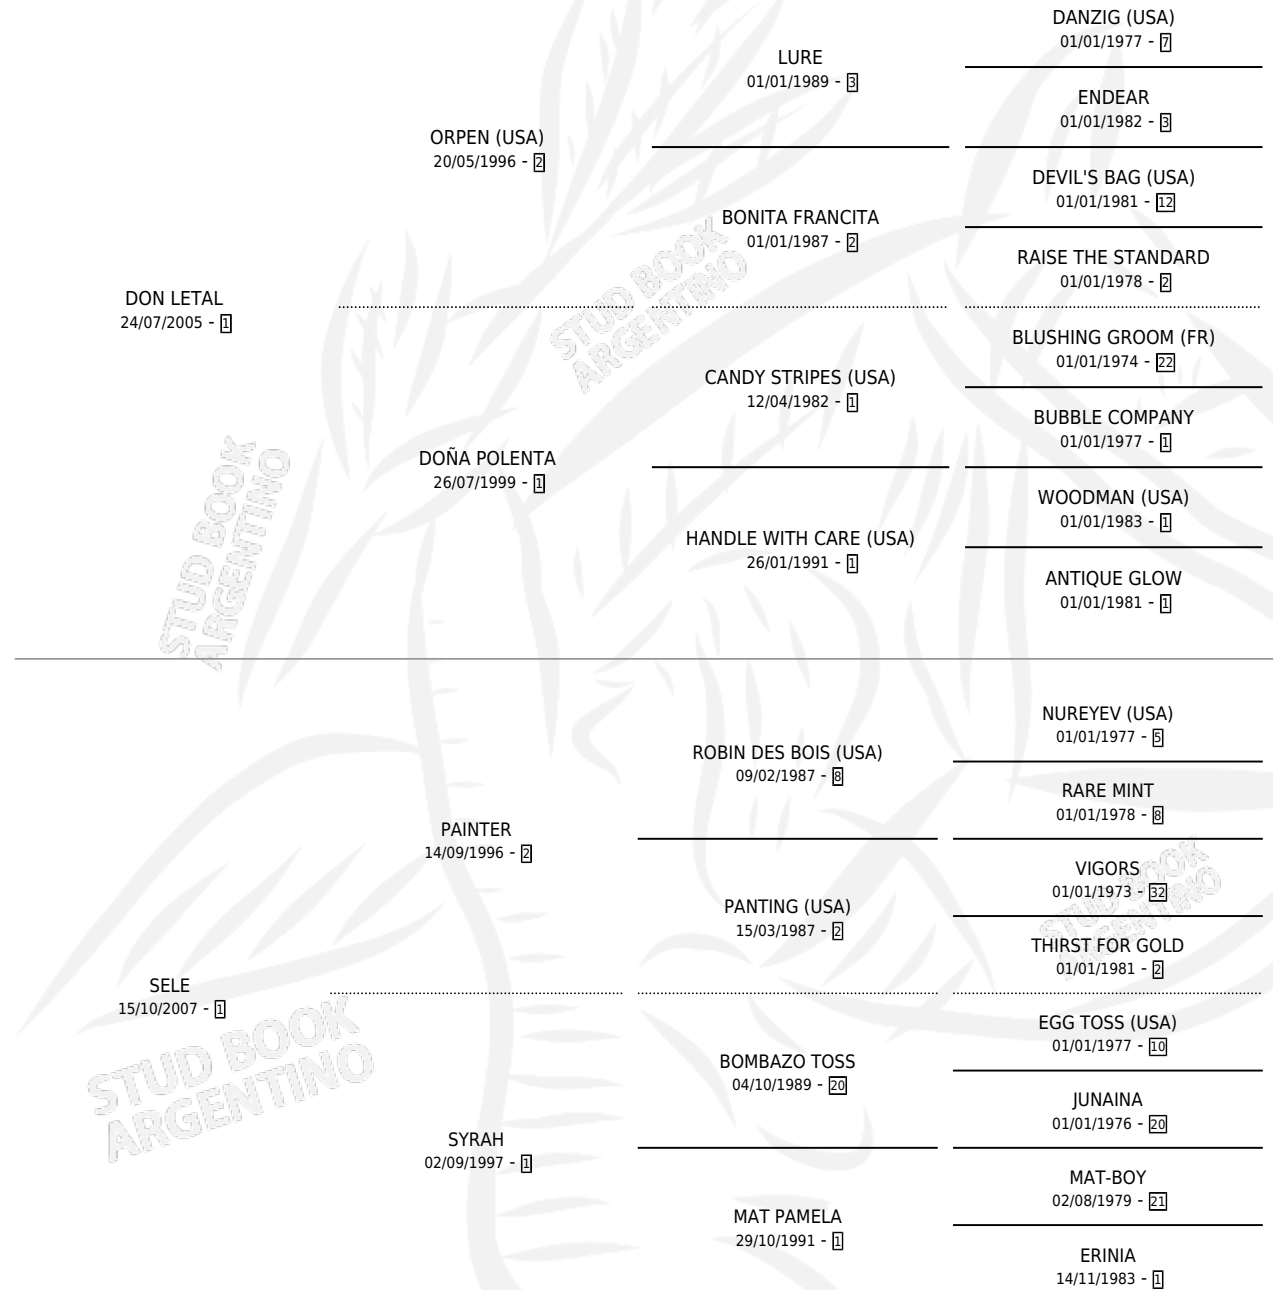

JUEZ Y PARTE

por DON LETAL y SELE por PAINTER

Argentina · Macho · Zaino Doradillo · SP · 12/09/2012
Familia 1-I · Volumen 41

ESTADO

TIPIFICACIÓN SANGUÍNEA	X
TIPIFICACIÓN POR ADN	✓
PASAPORTE	✓
IDENTIFICACIÓN POR MICROCHIP	✓
REPRODUCTOR	X

Lugar de nacimiento: La Numancia

Criador: M Guibelalde Y Cia S.R.L.

PEDIGREE

CAMPAÑA

Solo carreras oficiales de Argentina

POR EDAD

EDAD	CC	1°	2°	3°	4°	5°	NP	CLC	CLG	CLCG1	CLGG1	IMPORTE	GANANCIA / CC
4 AÑOS	2	0	0	0	0	0	2	0	0	0	0	\$0	\$0
TOTALES	2	0	0	0	0	0	2	0	0	0	0	\$0	\$0
%		0.0%	0.0%	0.0%	0.0%	0.0%	100%	0.0%	0.0%	0.0%	0.0%		