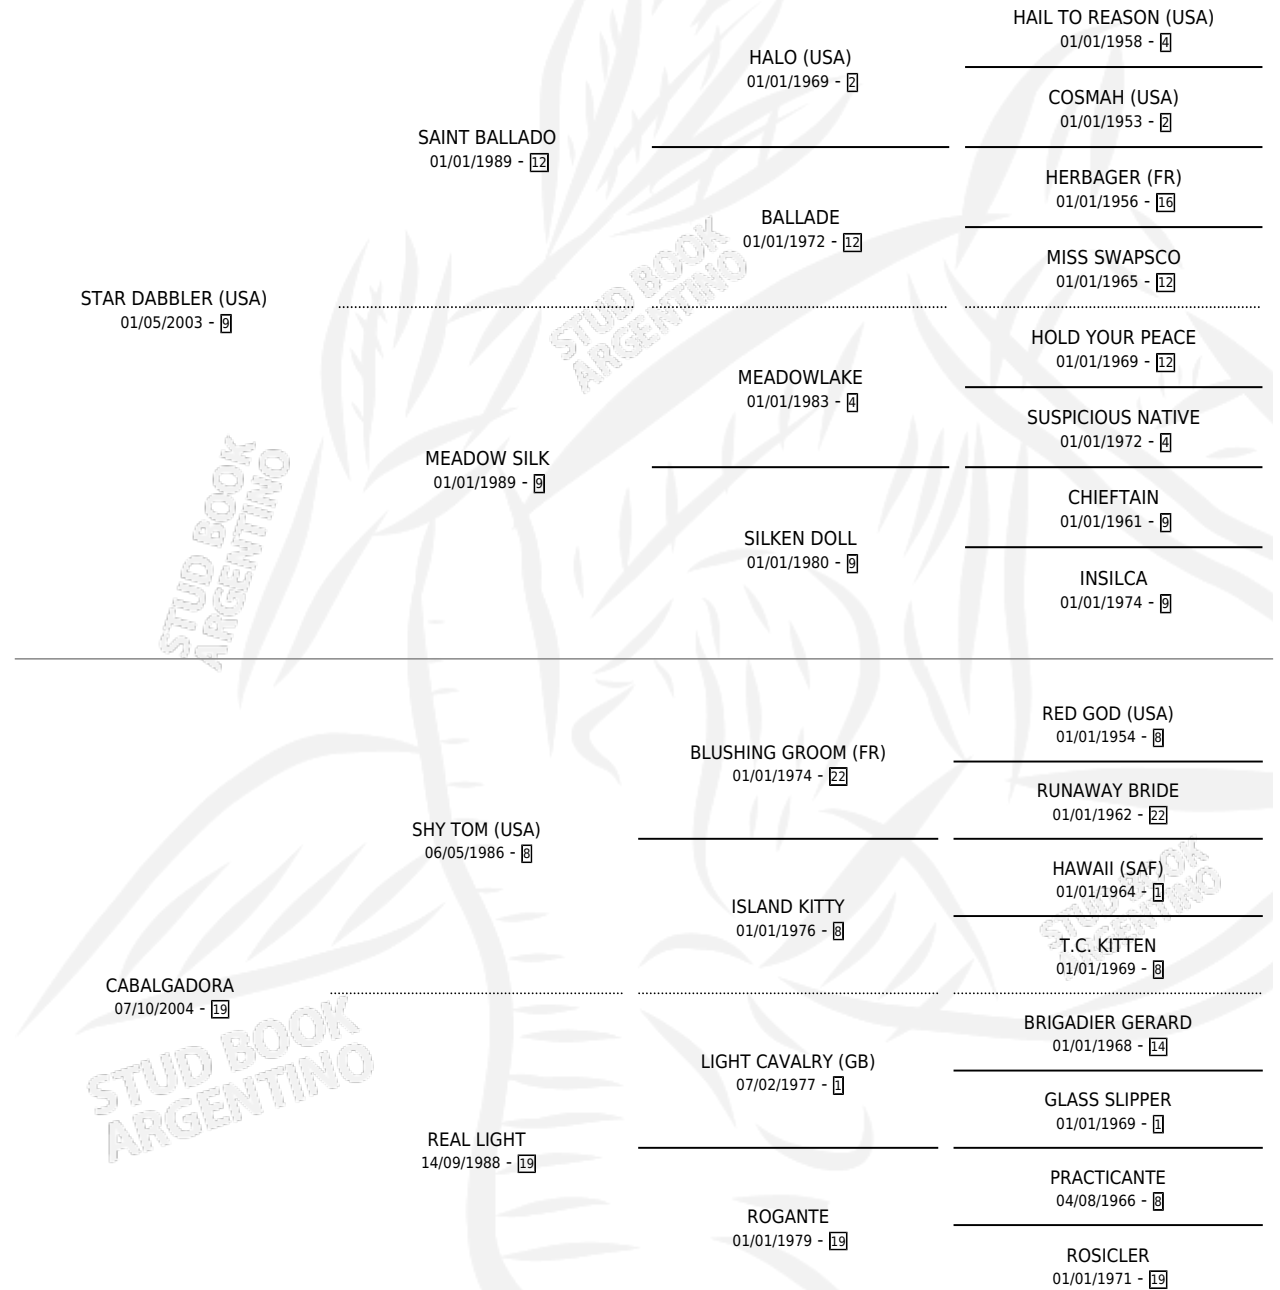

DABBLER RIDER

por **STAR DABBLER (USA)** y **CABALGADORA** por **SHY TOM (USA)**

Argentina · Macho · Alazan · SP · 17/09/2012
Familia 19 · Volumen 41

ESTADO

TIPIFICACIÓN SANGUÍNEA	X
TIPIFICACIÓN POR ADN	✓
PASAPORTE	✓
IDENTIFICACIÓN POR MICROCHIP	✓
REPRODUCTOR	X

Lugar de nacimiento: Campo particular
Criador: Paramio Martin

PEDIGREE

CAMPAÑA

Solo carreras oficiales de Argentina

POR EDAD

EDAD	CC	1°	2°	3°	4°	5°	NP	CLC	CLG	CLCG1	CLGG1	IMPORTE	GANANCIA / CC
4 AÑOS	4	0	0	0	0	0	4	0	0	0	0	\$0	\$0
TOTALES	4	0	0	0	0	0	4	0	0	0	0	\$0	\$0
%		0.0%	0.0%	0.0%	0.0%	0.0%	100%	0.0%	0.0%	0.0%	0.0%		