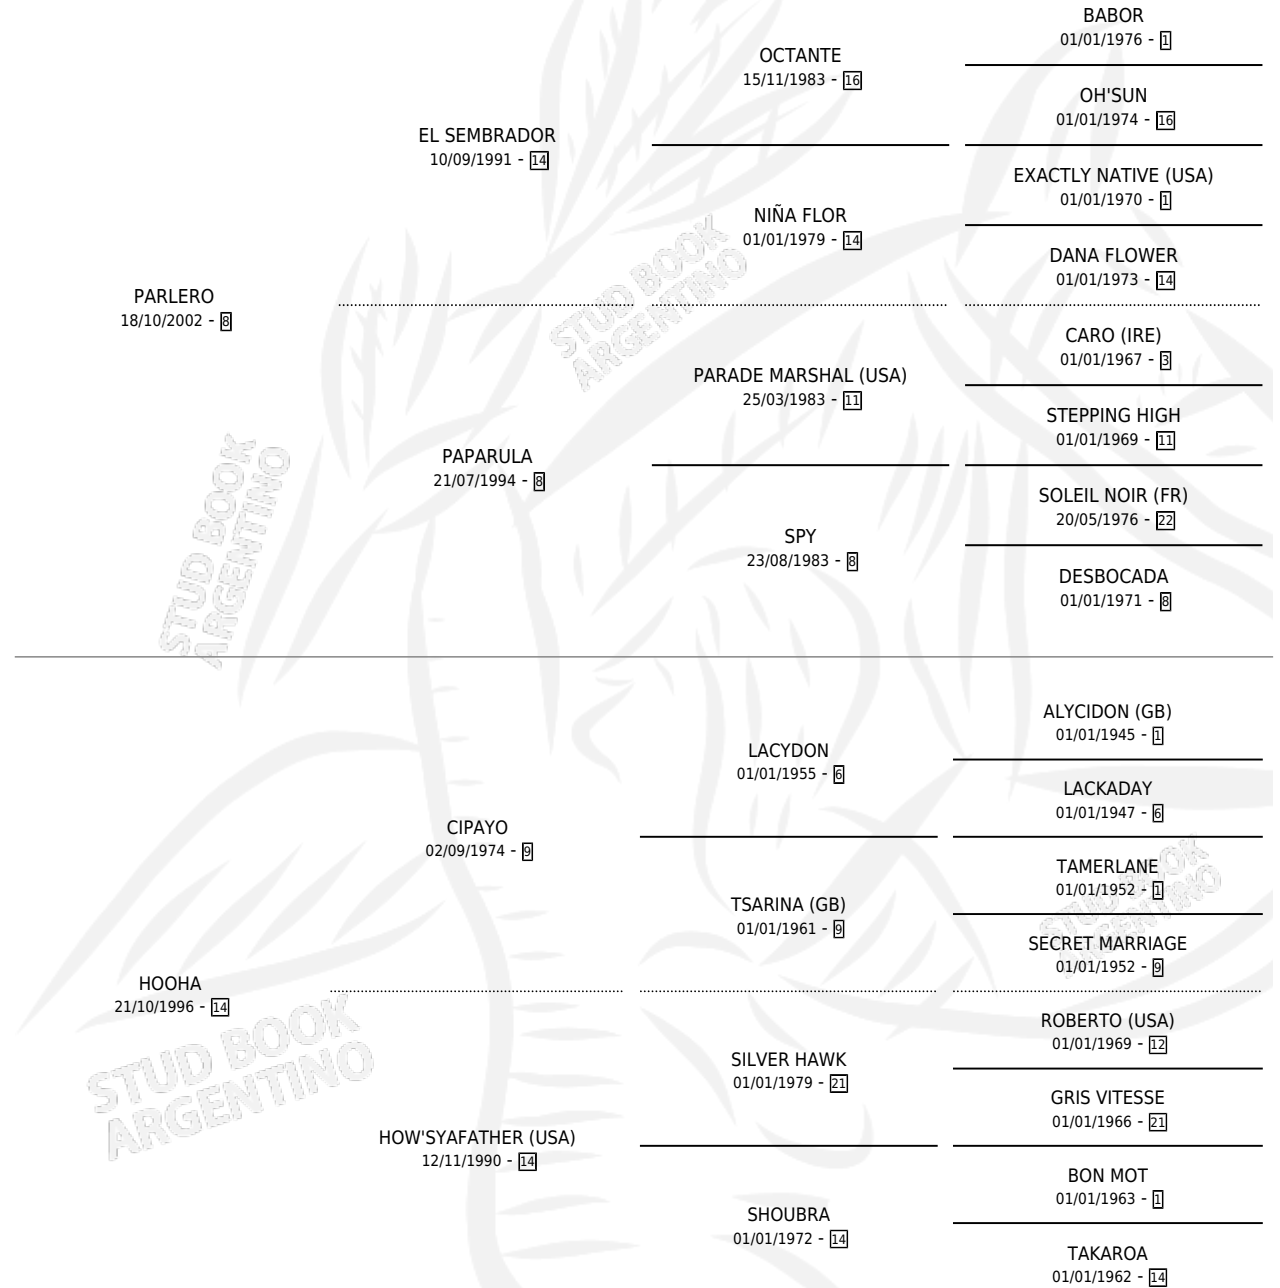

PORCO REX

por **PARLERO** y **HOOHA** por **CIPAYO**

Argentina · Macho · Zaino · SP · 25/09/2012
Familia 14 · Volumen 41

ESTADO

TIPIFICACIÓN SANGUÍNEA	X
TIPIFICACIÓN POR ADN	✓
PASAPORTE	✓
IDENTIFICACIÓN POR MICROCHIP	✓
REPRODUCTOR	X

Lugar de nacimiento: La Calandria
Criador: Salomone Leonardo

PEDIGREE

CAMPAÑA

Solo carreras oficiales de Argentina

POR EDAD

EDAD	CC	1°	2°	3°	4°	5°	NP	CLC	CLG	CLCG1	CLGG1	IMPORTE	GANANCIA / CC
4 AÑOS	2	0	0	0	0	0	2	0	0	0	0	\$0	\$0
5 AÑOS	4	0	0	0	0	0	4	0	0	0	0	\$6,000	\$1,500
TOTALES	6	0	0	0	0	0	6	0	0	0	0	\$6,000	\$1,000
%		0.0%	0.0%	0.0%	0.0%	0.0%	100%	0.0%	0.0%	0.0%	0.0%		