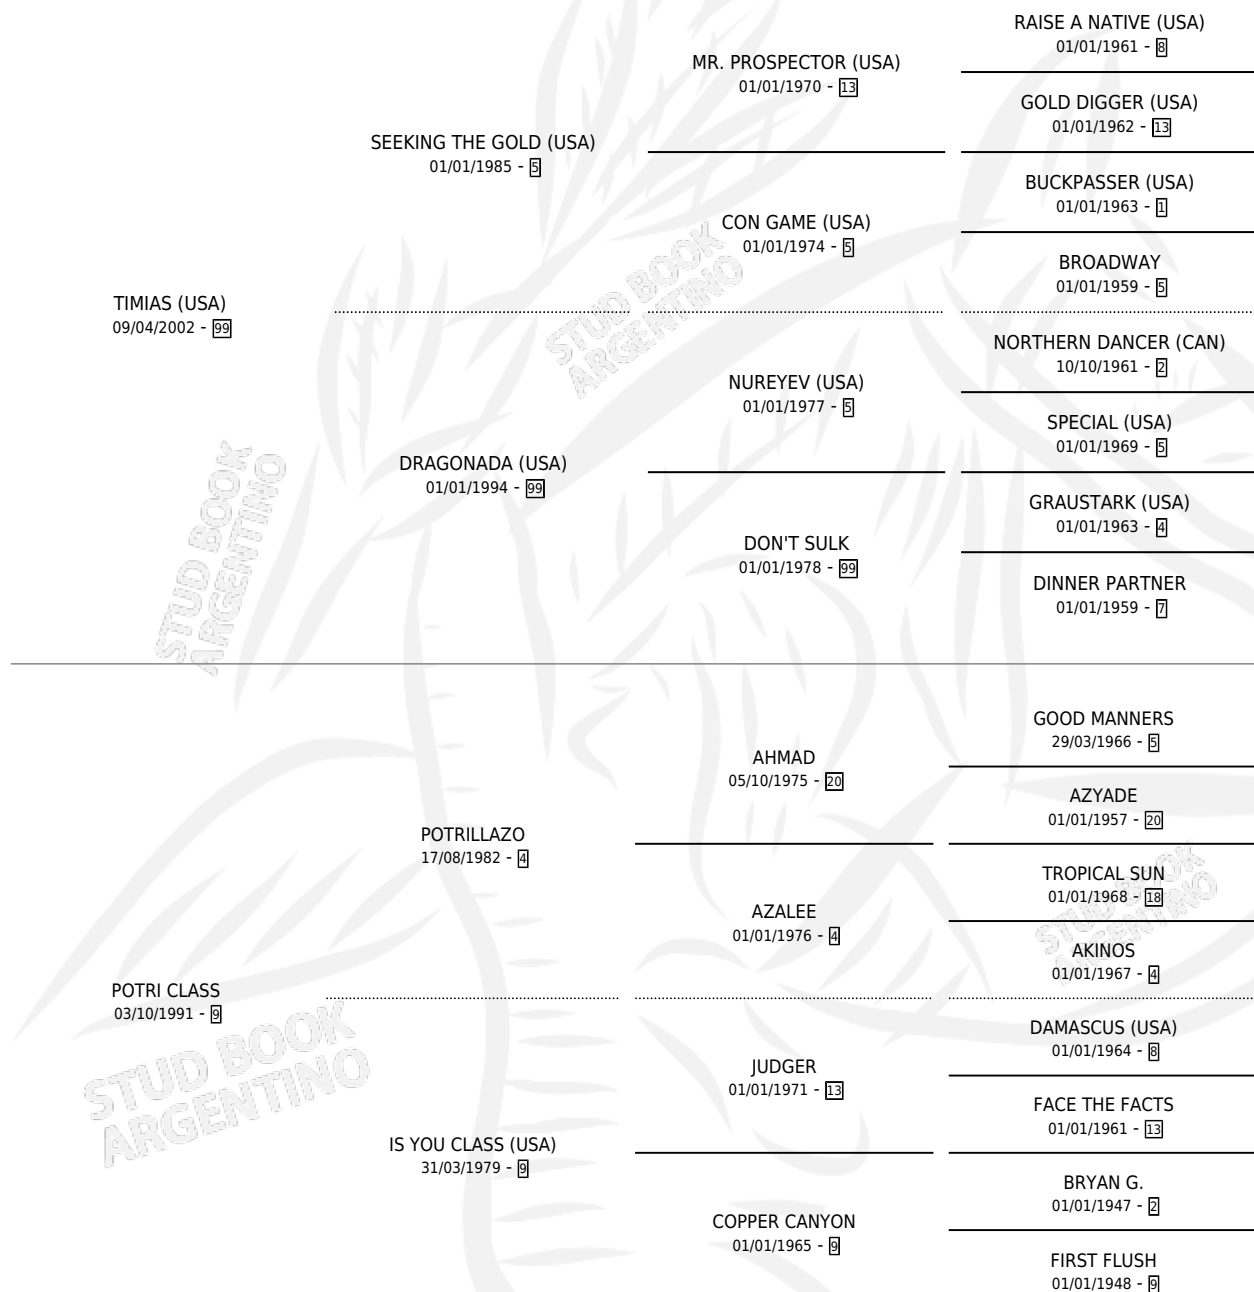

VERONA CLASS

por TIMIAS (USA) y POTRI CLASS por POTRILLAZO

Argentina · Hembra · Zaino · SP · 04/10/2012
Familia 9-b · Volumen 41

ESTADO

TIPIFICACIÓN SANGUÍNEA	X
TIPIFICACIÓN POR ADN	✓
PASAPORTE	✓
IDENTIFICACIÓN POR MICROCHIP	✓
REPRODUCTOR	X

Lugar de nacimiento: La Calandria
Criador: Boulan Beatriz Victoria

PEDIGREE

VERONA CLASS

Datos oficiales del Stud Book Argentino

Documento generado el 05/05/2026

studbook.org.ar