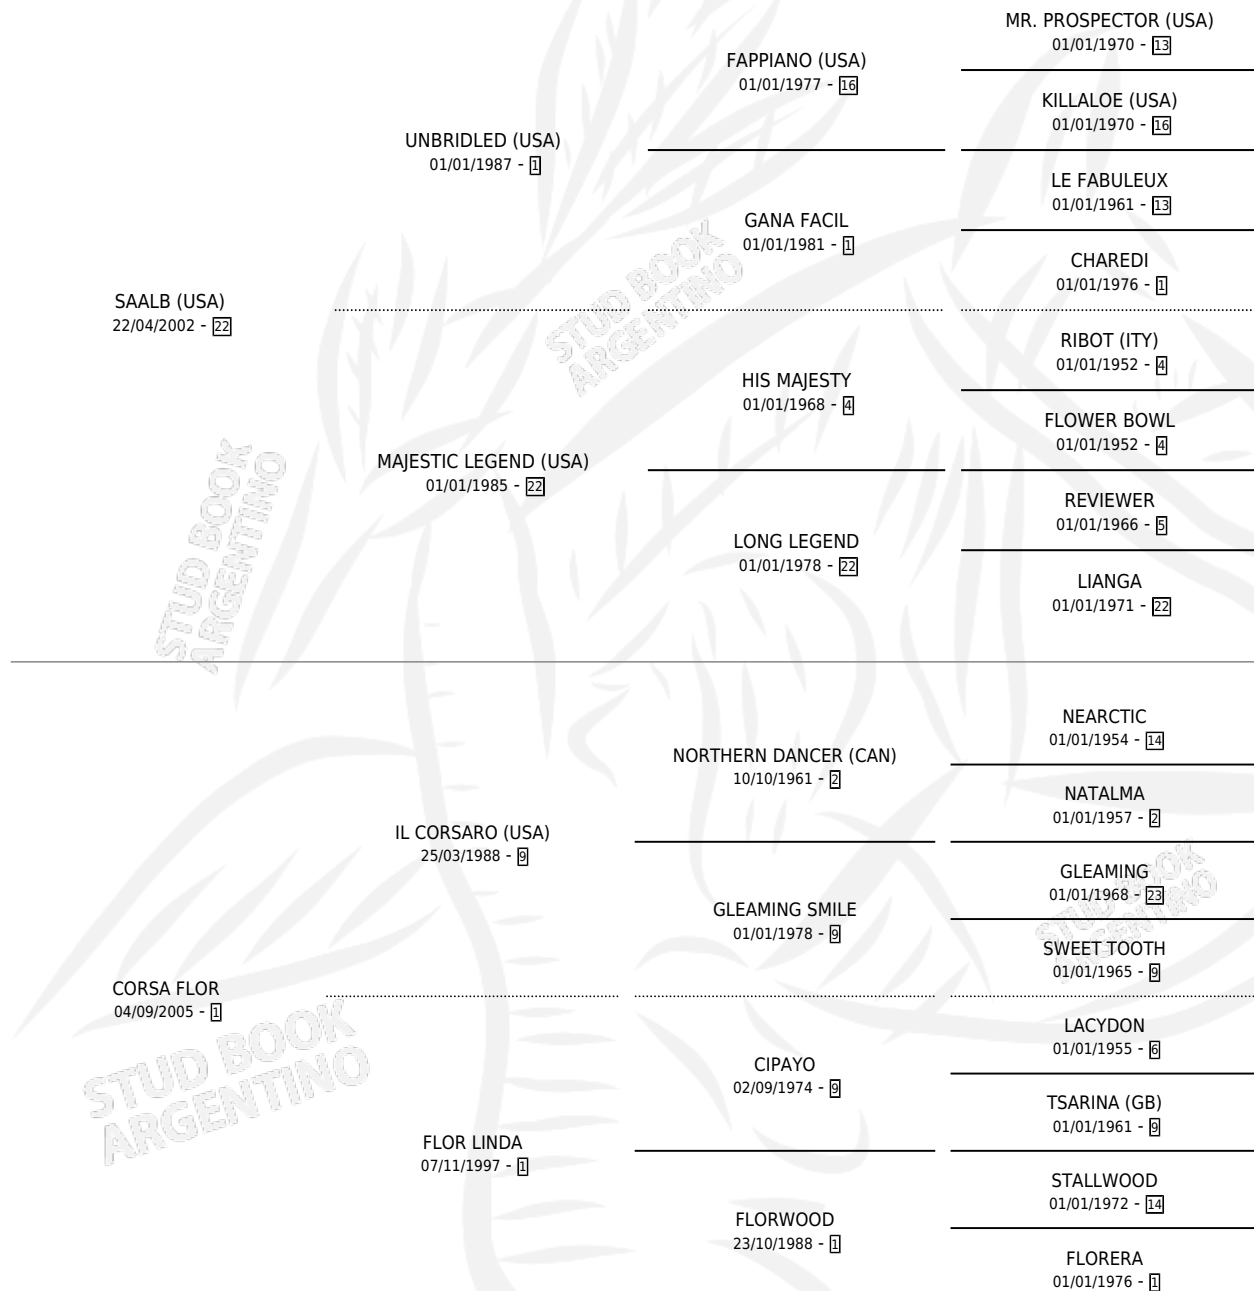

MAJESTIC VALE

por SAALB (USA) y CORSA FLOR por IL CORSARO (USA)

Argentina · Hembra · Zaino · SP · 08/09/2012
Familia 1-j · Volumen 41

ESTADO

TIPIFICACIÓN SANGUÍNEA	X
TIPIFICACIÓN POR ADN	X
PASAPORTE	X
IDENTIFICACIÓN POR MICROCHIP	X
REPRODUCTOR	X

Lugar de nacimiento: La Isla
Criador: Sin dato

PEDIGREE

MAJESTIC VALE

Datos oficiales del Stud Book Argentino

Documento generado el 15/05/2026

studbook.org.ar