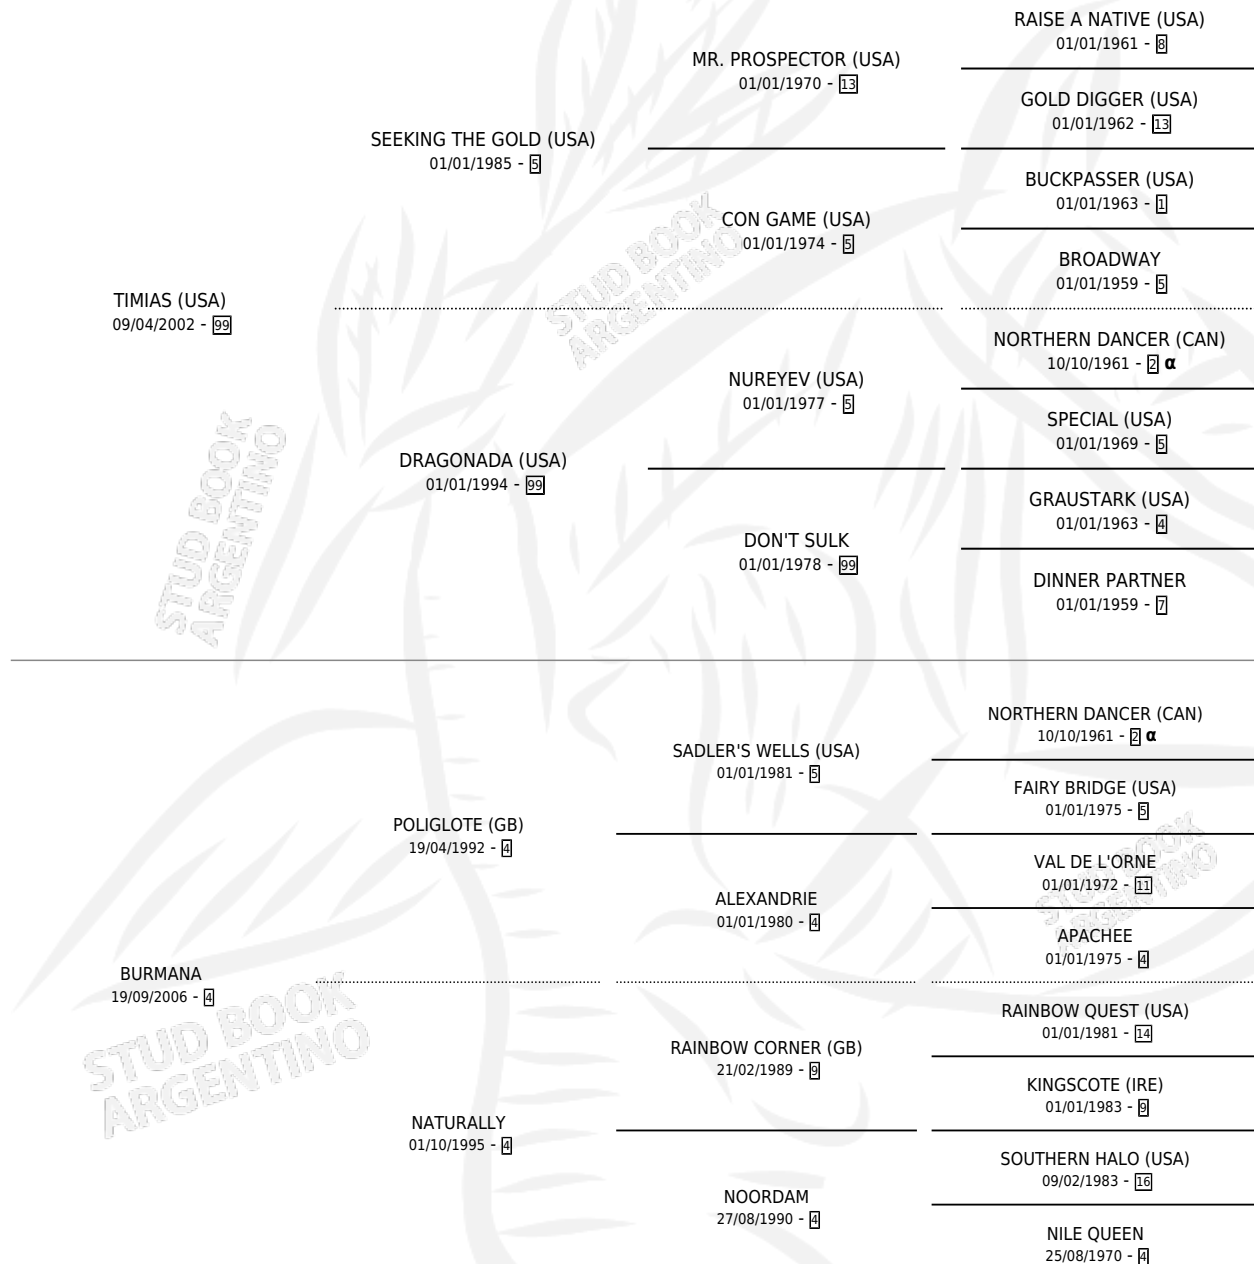

TEMIDA BURMANA

por **TIMIAS (USA)** y **BURMANA** por **POLIGLOTE (GB)**

Argentina · Hembra · Zaino · SP · 23/09/2012
Familia 4-I · Volumen 41

ESTADO

TIPIFICACIÓN SANGUÍNEA	X
TIPIFICACIÓN POR ADN	X
PASAPORTE	X
IDENTIFICACIÓN POR MICROCHIP	X
REPRODUCTOR	X

Lugar de nacimiento: La Calandria
Criador: Luna Negra S.R.L.

PEDIGREE

INBREEDING : α

TEMIDA BURMANA

Datos oficiales del Stud Book Argentino

Documento generado el 02/05/2026

studbook.org.ar