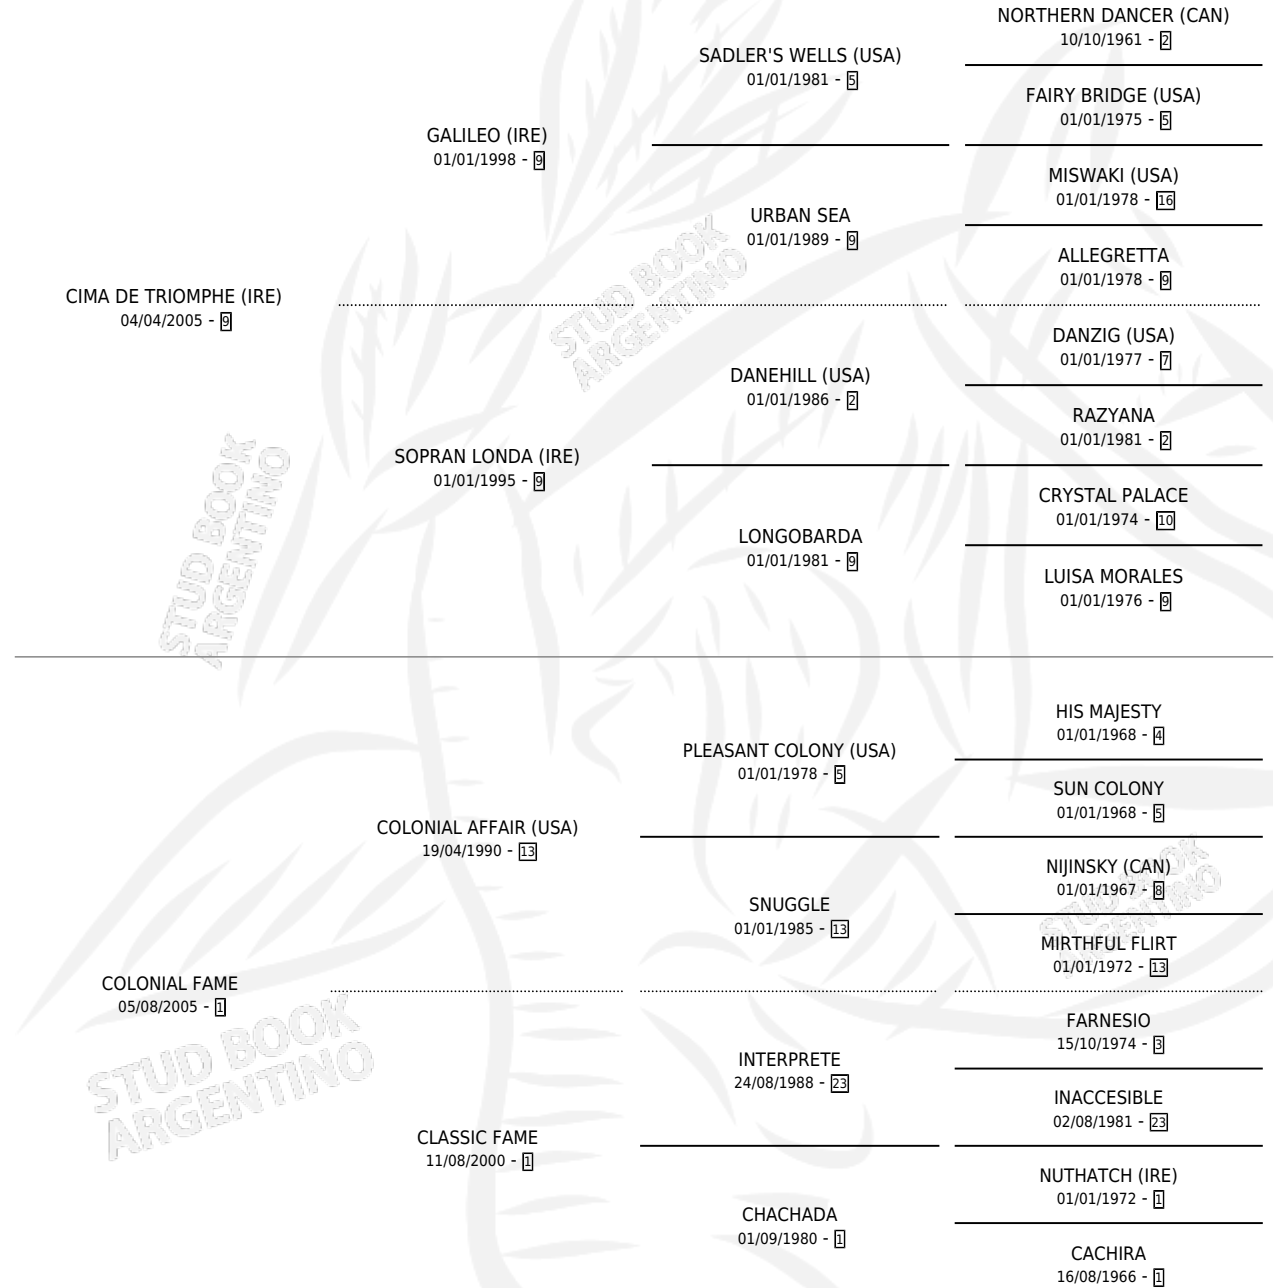

SOPRANO CLASICA

por CIMA DE TRIOMPHE (IRE) y COLONIAL FAME por
COLONIAL AFFAIR (USA)

Argentina · Hembra · Tordillo · SP · 10/10/2012
Familia 1-e · Volumen 41

ESTADO

TIPIFICACIÓN SANGUÍNEA	X
TIPIFICACIÓN POR ADN	✓
PASAPORTE	✓
IDENTIFICACIÓN POR MICROCHIP	✓
REPRODUCTOR	X

Lugar de nacimiento: La Leyenda De Areco
Criador: Sin dato

PEDIGREE