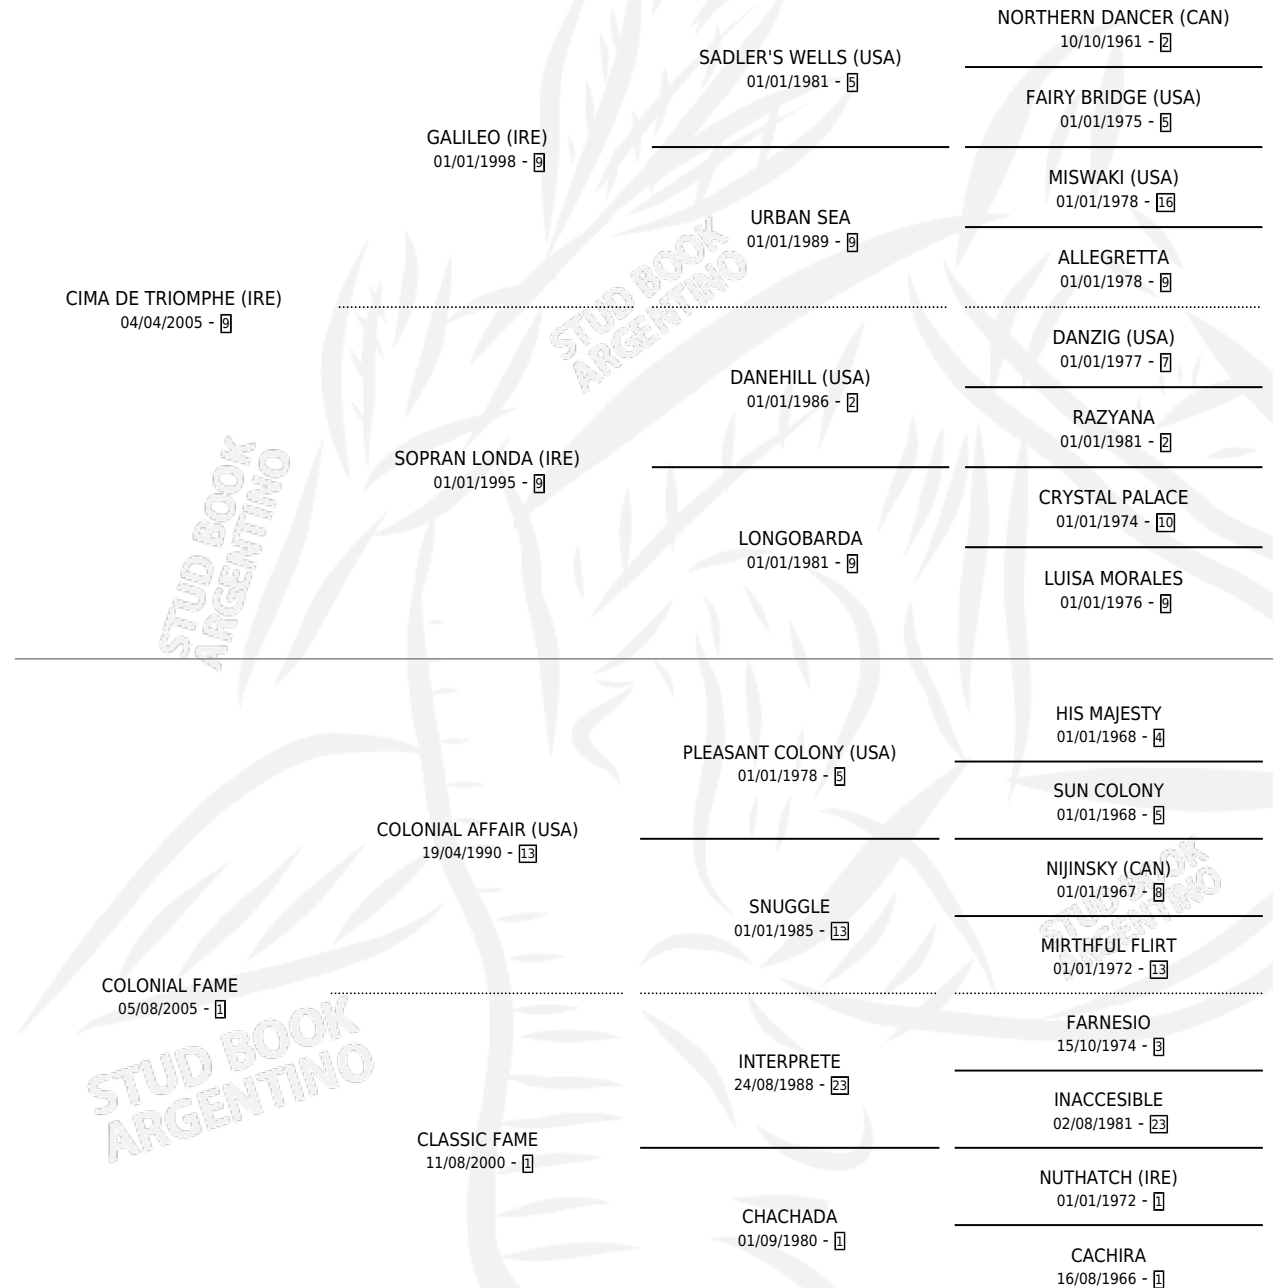

SOPRANO CLASICA

por CIMA DE TRIOMPHE (IRE) y COLONIAL FAME por
COLONIAL AFFAIR (USA)

Argentina · Hembra · Tordillo · SP · 10/10/2012
Familia 1-e · Volumen 41

ESTADO

TIPIFICACIÓN SANGUÍNEA	X
TIPIFICACIÓN POR ADN	✓
PASAPORTE	✓
IDENTIFICACIÓN POR MICROCHIP	✓
REPRODUCTOR	X

Lugar de nacimiento: La Leyenda De Areco
Criador: Sin dato

PEDIGREE

CAMPAÑA

Solo carreras oficiales de Argentina

POR EDAD

EDAD	CC	1°	2°	3°	4°	5°	NP	CLC	CLG	CLCG1	CLGG1	IMPORTE	GANANCIA / CC
2 AÑOS	1	0	0	0	0	0	1	0	0	0	0	\$0	\$0
3 AÑOS	7	0	0	0	0	0	7	0	0	0	0	\$0	\$0
TOTALES	8	0	0	0	0	0	8	0	0	0	0	\$0	\$0
%		0.0%	0.0%	0.0%	0.0%	0.0%	100%	0.0%	0.0%	0.0%	0.0%		