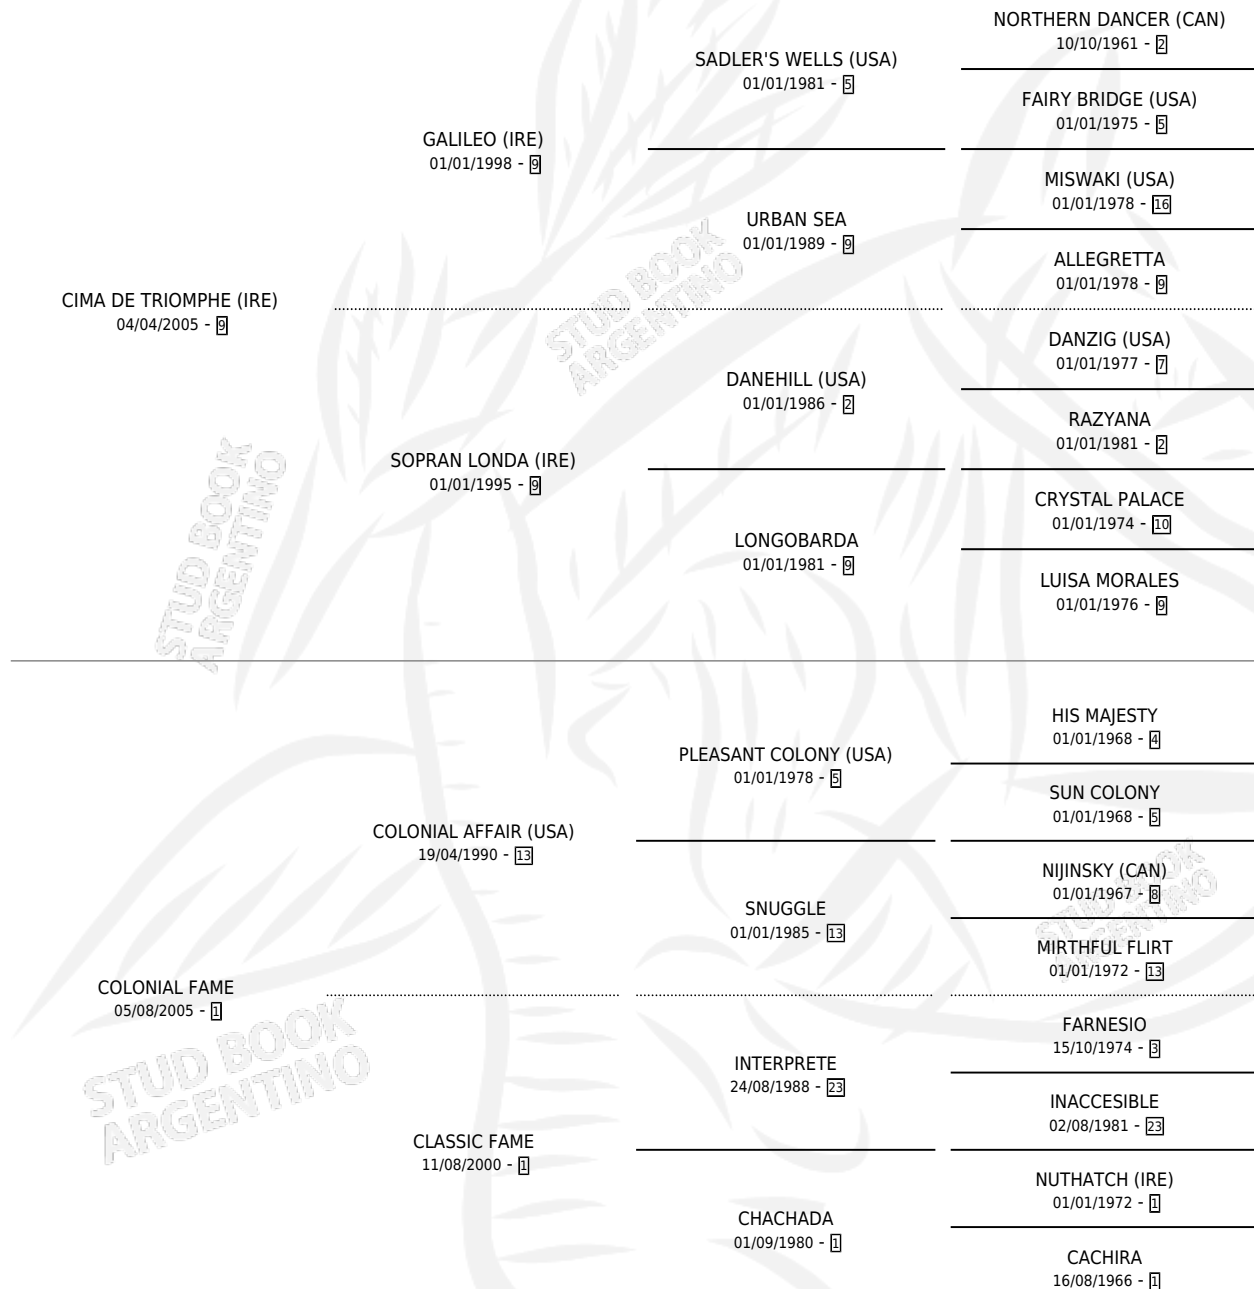

SOPRANO CLASICA

por CIMA DE TRIOMPHE (IRE) y COLONIAL FAME por COLONIAL AFFAIR (USA)

Argentina · Hembra · Tordillo · SP · 10/10/2012
Familia 1-e · Volumen 41

ESTADO

TIPIFICACIÓN SANGUÍNEA	X
TIPIFICACIÓN POR ADN	✓
PASAPORTE	✓
IDENTIFICACIÓN POR MICROCHIP	✓
REPRODUCTOR	X

Lugar de nacimiento: La Leyenda De Areco
Criador: Sin dato

PEDIGREE

CAMPAÑA

Solo carreras oficiales de Argentina

POR EDAD

EDAD	CC	1°	2°	3°	4°	5°	NP	CLC	CLG	CLCG1	CLGG1	IMPORTE	GANANCIA / CC
2 AÑOS	1	0	0	0	0	0	1	0	0	0	0	\$0	\$0
3 AÑOS	7	0	0	0	0	0	7	0	0	0	0	\$0	\$0
TOTALES	8	0	0	0	0	0	8	0	0	0	0	\$0	\$0
%		0.0%	0.0%	0.0%	0.0%	0.0%	100%	0.0%	0.0%	0.0%	0.0%		