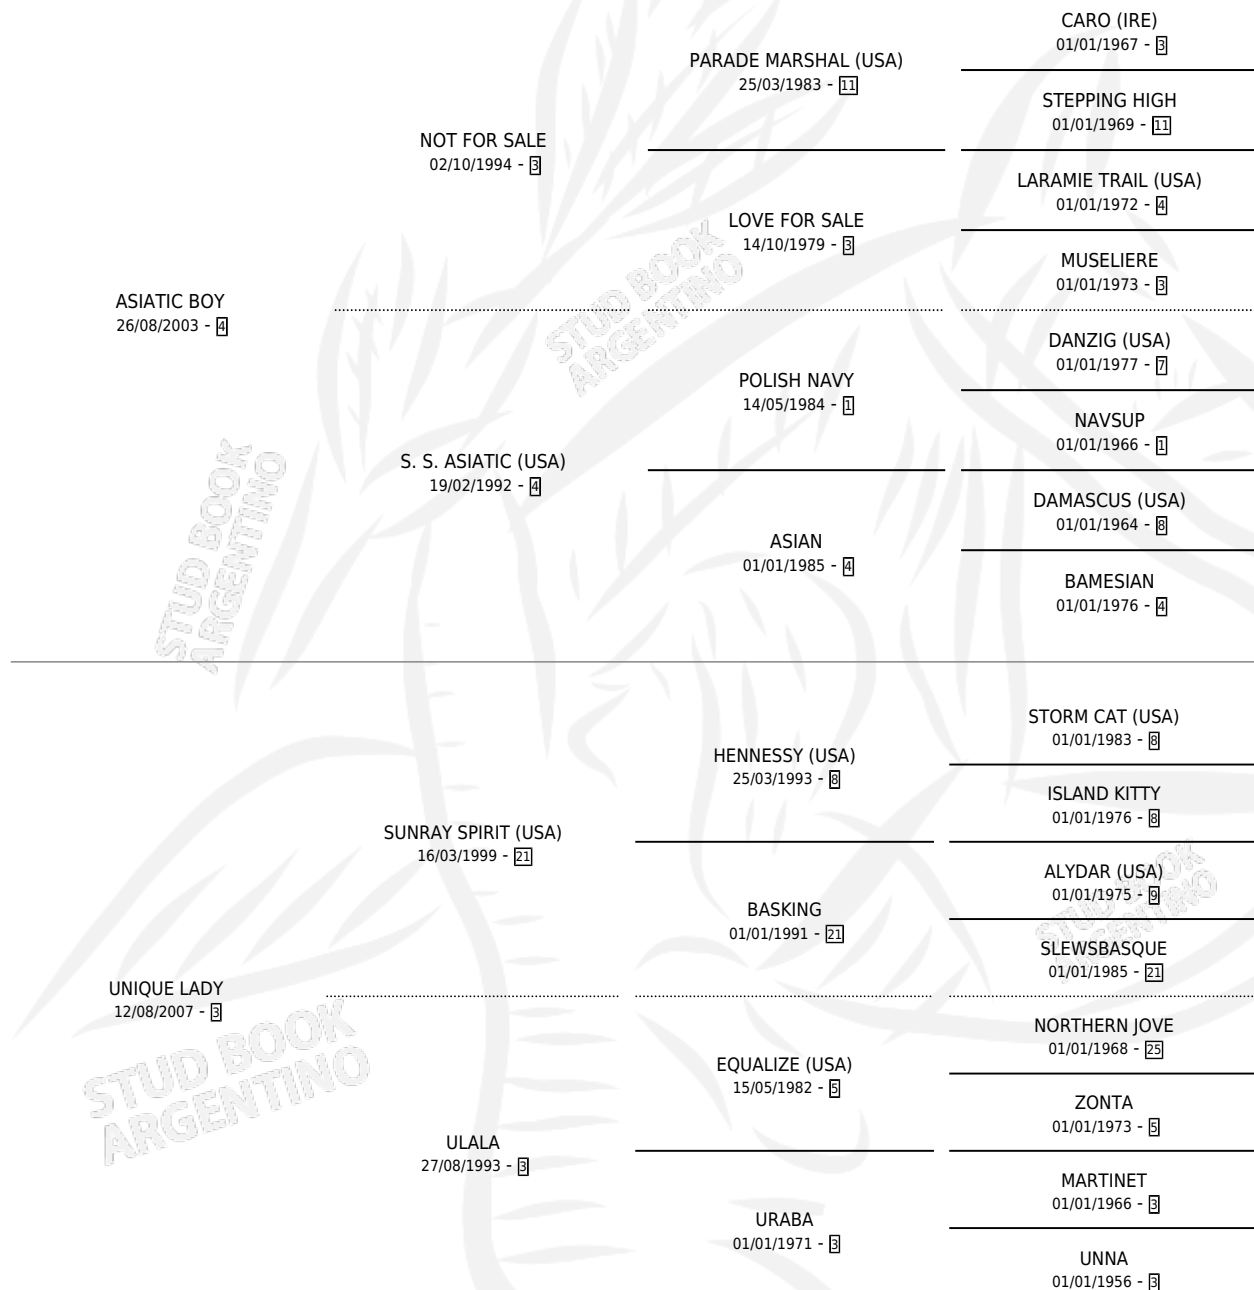

UNIQUE STYLE

por ASIATIC BOY y UNIQUE LADY por SUNRAY SPIRIT (USA)

Argentina · Hembra · Zaino · SP · 18/09/2012
Familia 3-d · Volumen 41

ESTADO

TIPIFICACIÓN SANGUÍNEA	X
TIPIFICACIÓN POR ADN	✓
PASAPORTE	✓
IDENTIFICACIÓN POR MICROCHIP	✓
REPRODUCTOR	X

Lugar de nacimiento: Abolengo
Criador: Abolengo

PEDIGREE

CAMPAÑA

Solo carreras oficiales de Argentina

POR EDAD

EDAD	CC	1°	2°	3°	4°	5°	NP	CLC	CLG	CLCG1	CLGG1	IMPORTE	GANANCIA / CC
2 AÑOS	1	0	0	0	0	0	1	0	0	0	0	\$0	\$0
3 AÑOS	1	0	0	0	0	0	1	0	0	0	0	\$0	\$0
TOTALES	2	0	0	0	0	0	2	0	0	0	0	\$0	\$0
%		0.0%	0.0%	0.0%	0.0%	0.0%	100%	0.0%	0.0%	0.0%	0.0%		