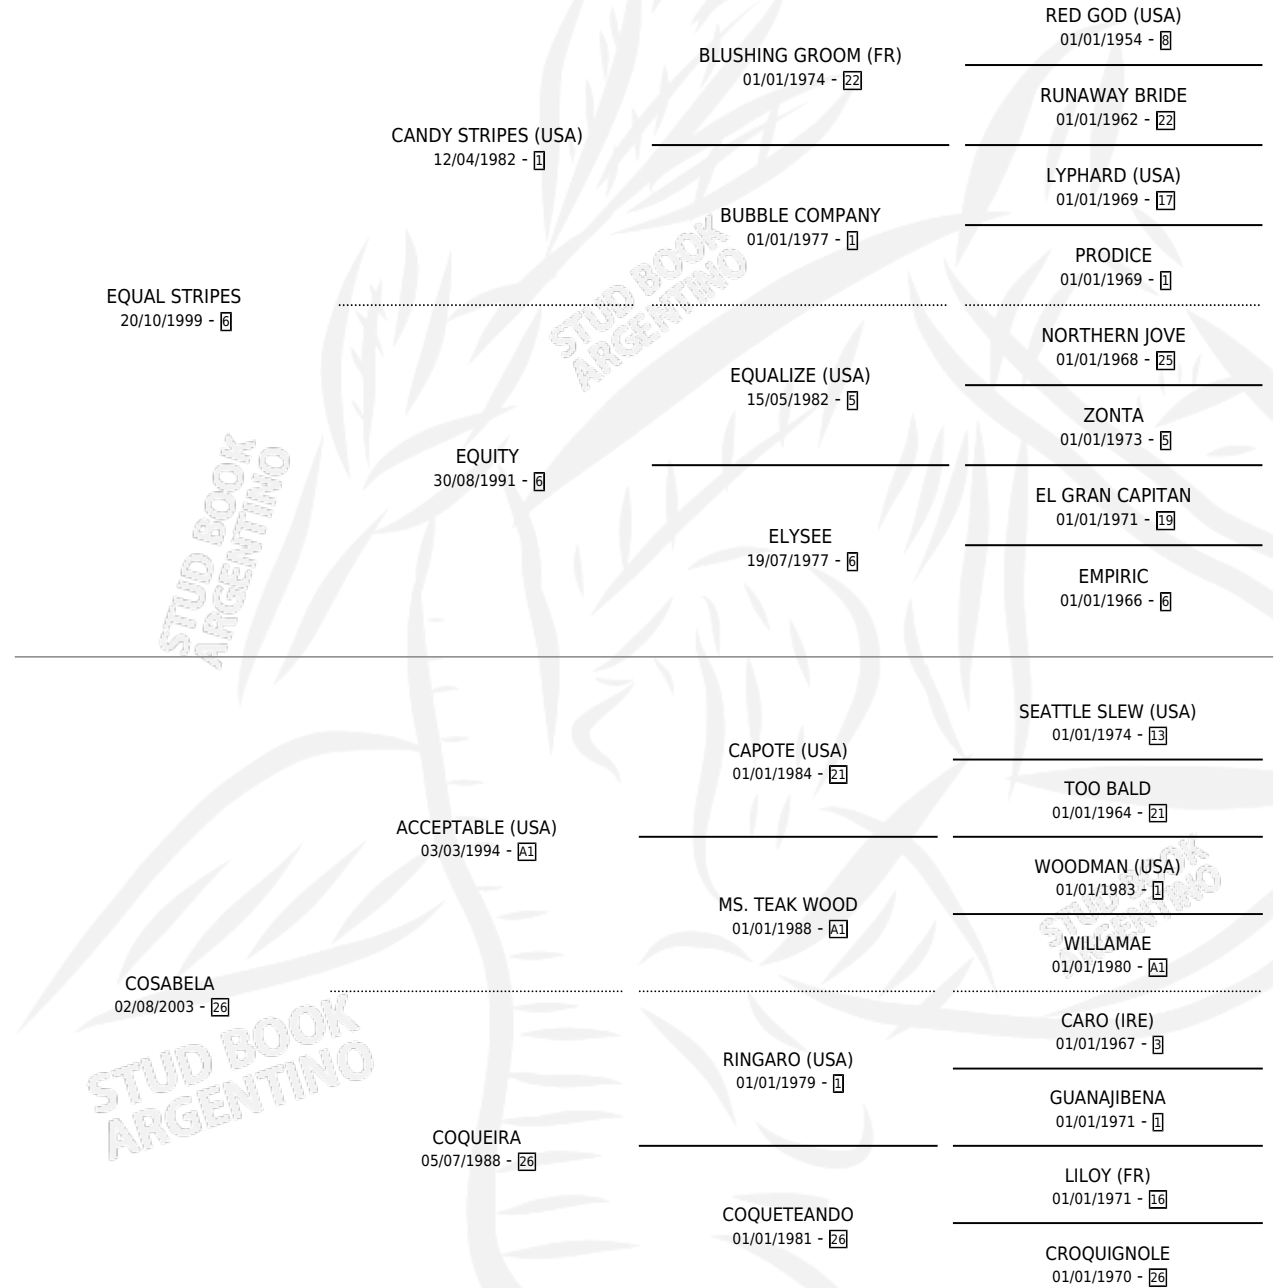

CRIOLOBEAT

por EQUAL STRIPES y COSABELA por ACCEPTABLE (USA)

Argentina · Macho · Tordillo · SP · 22/09/2012
Familia 26 · Volumen 41

ESTADO

TIPIFICACIÓN SANGUÍNEA	X
TIPIFICACIÓN POR ADN	✓
PASAPORTE	✓
IDENTIFICACIÓN POR MICROCHIP	✓
REPRODUCTOR	X

Lugar de nacimiento: Abolengo

Criador: Abolengo

PEDIGREE

CAMPAÑA

Solo carreras oficiales de Argentina

POR EDAD

EDAD	CC	1°	2°	3°	4°	5°	NP	CLC	CLG	CLCG1	CLGG1	IMPORTE	GANANCIA / CC
3 AÑOS	4	0	3	0	0	1	0	0	0	0	0	\$118,100	\$29,525
TOTALES	4	0	3	0	0	1	0	0	0	0	0	\$118,100	\$29,525
%		0.0%	75.0%	0.0%	0.0%	25.0%	0.0%	0.0%	0.0%	0.0%	0.0%		