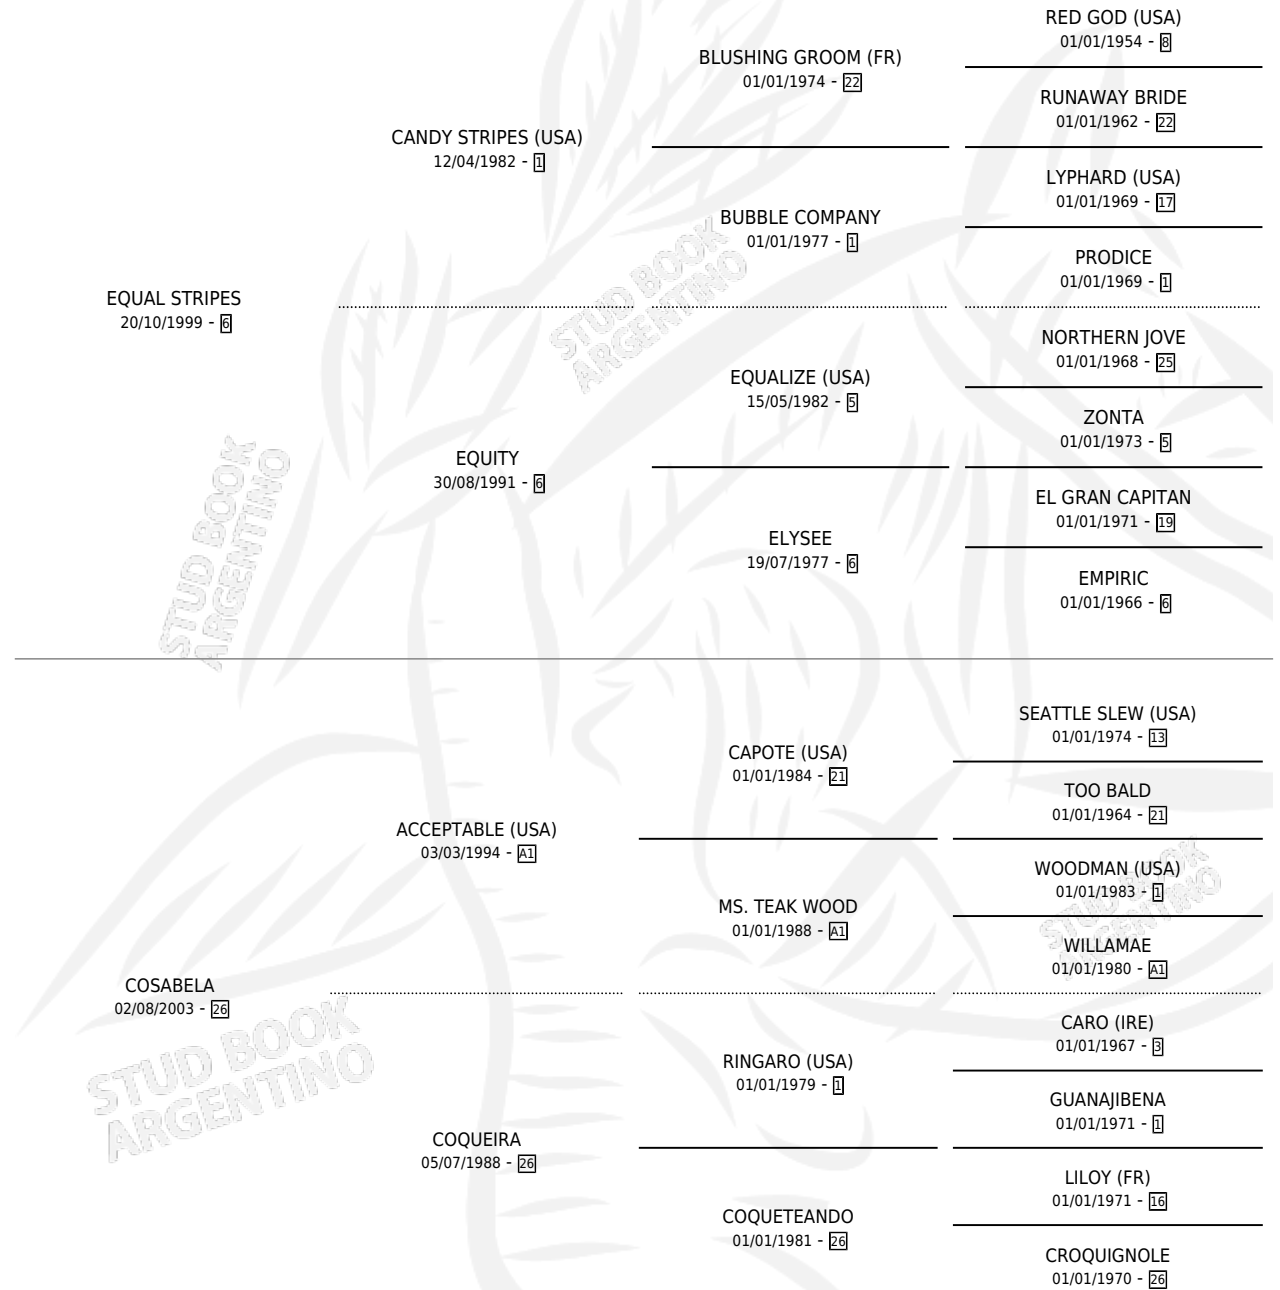

CRIOLLOBEAT

por EQUAL STRIPES y COSABELA por ACCEPTABLE (USA)

Argentina · Macho · Tordillo · SP · 22/09/2012
Familia 26 · Volumen 41

ESTADO

TIPIFICACIÓN SANGUÍNEA	X
TIPIFICACIÓN POR ADN	✓
PASAPORTE	✓
IDENTIFICACIÓN POR MICROCHIP	✓
REPRODUCTOR	X

Lugar de nacimiento: Abolengo

Criador: Abolengo

PEDIGREE

CAMPAÑA

Solo carreras oficiales de Argentina

POR EDAD

EDAD	CC	1°	2°	3°	4°	5°	NP	CLC	CLG	CLCG1	CLGG1	IMPORTE	GANANCIA / CC
3 AÑOS	4	0	3	0	0	1	0	0	0	0	0	\$118,100	\$29,525
TOTALES	4	0	3	0	0	1	0	0	0	0	0	\$118,100	\$29,525
%		0.0%	75.0%	0.0%	0.0%	25.0%	0.0%	0.0%	0.0%	0.0%	0.0%		