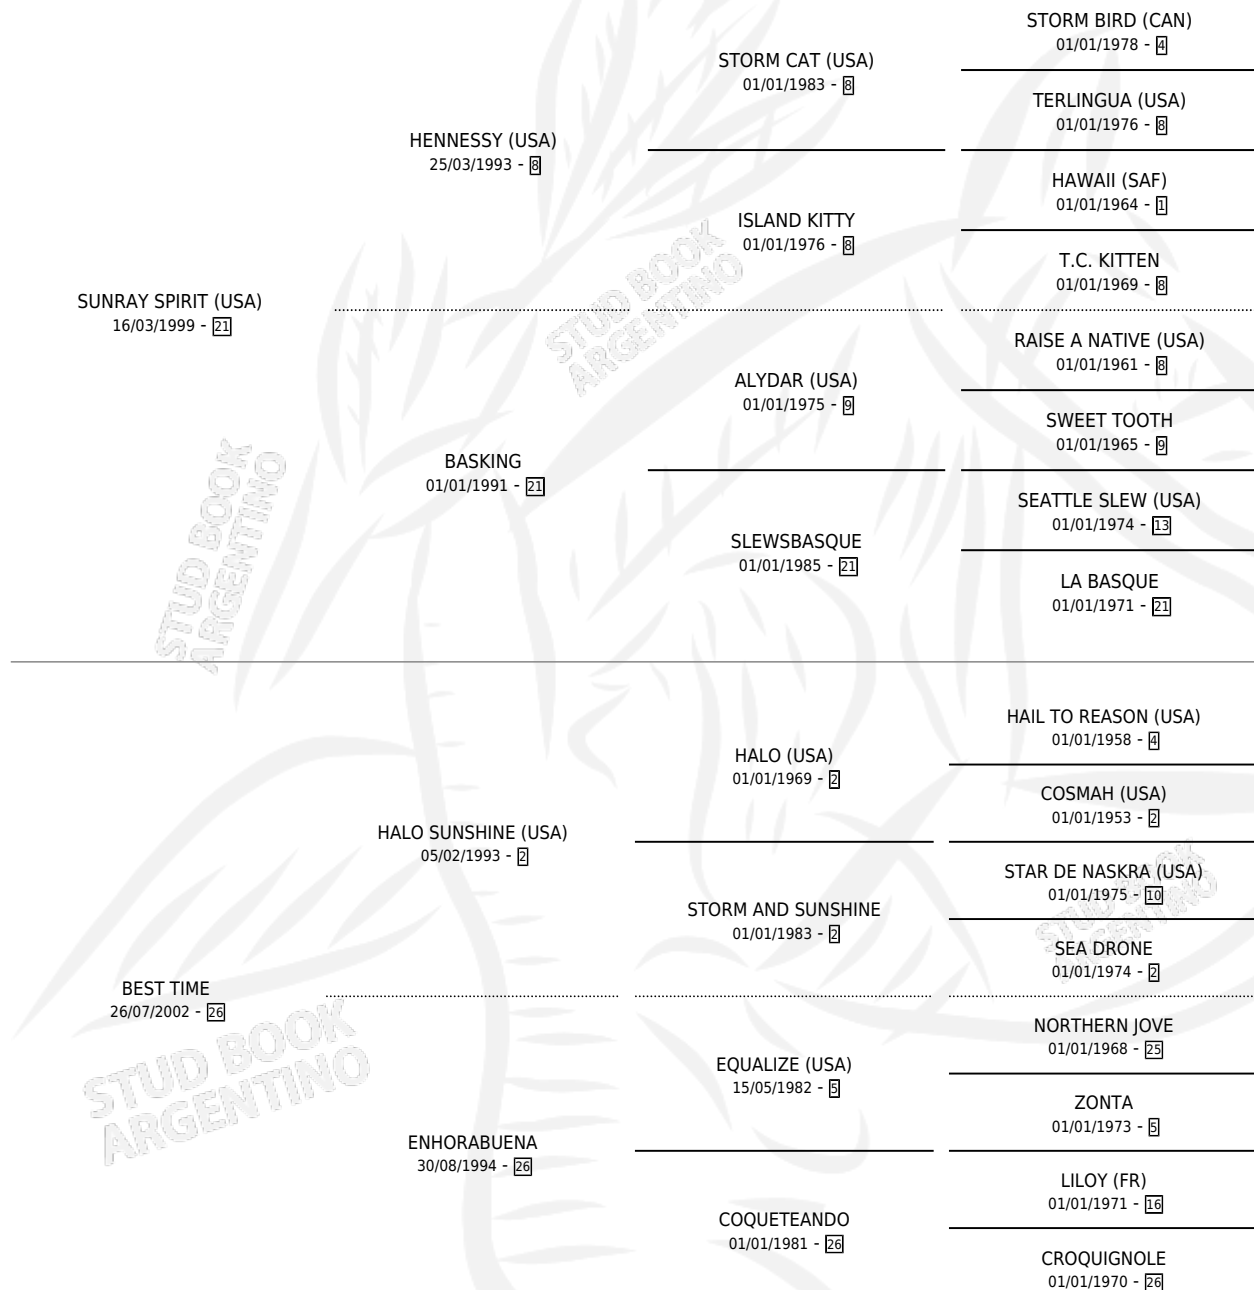

BONA SPEED

por **SUNRAY SPIRIT (USA)** y **BEST TIME** por **HALO SUNSHINE (USA)**

Argentina · Hembra · Zaino · SP · 26/09/2012
Familia 26 · Volumen 41

ESTADO

TIPIFICACIÓN SANGUÍNEA	X
TIPIFICACIÓN POR ADN	✓
PASAPORTE	✓
IDENTIFICACIÓN POR MICROCHIP	✓
REPRODUCTOR	✓

Lugar de nacimiento: Abolengo
Criador: Abolengo

~

HIJOS

	MACHOS	HEMBRAS
4 NACIERON	2	2
2 CORRIERON	1	1

SIN ACTUACIONES

PEDIGREE