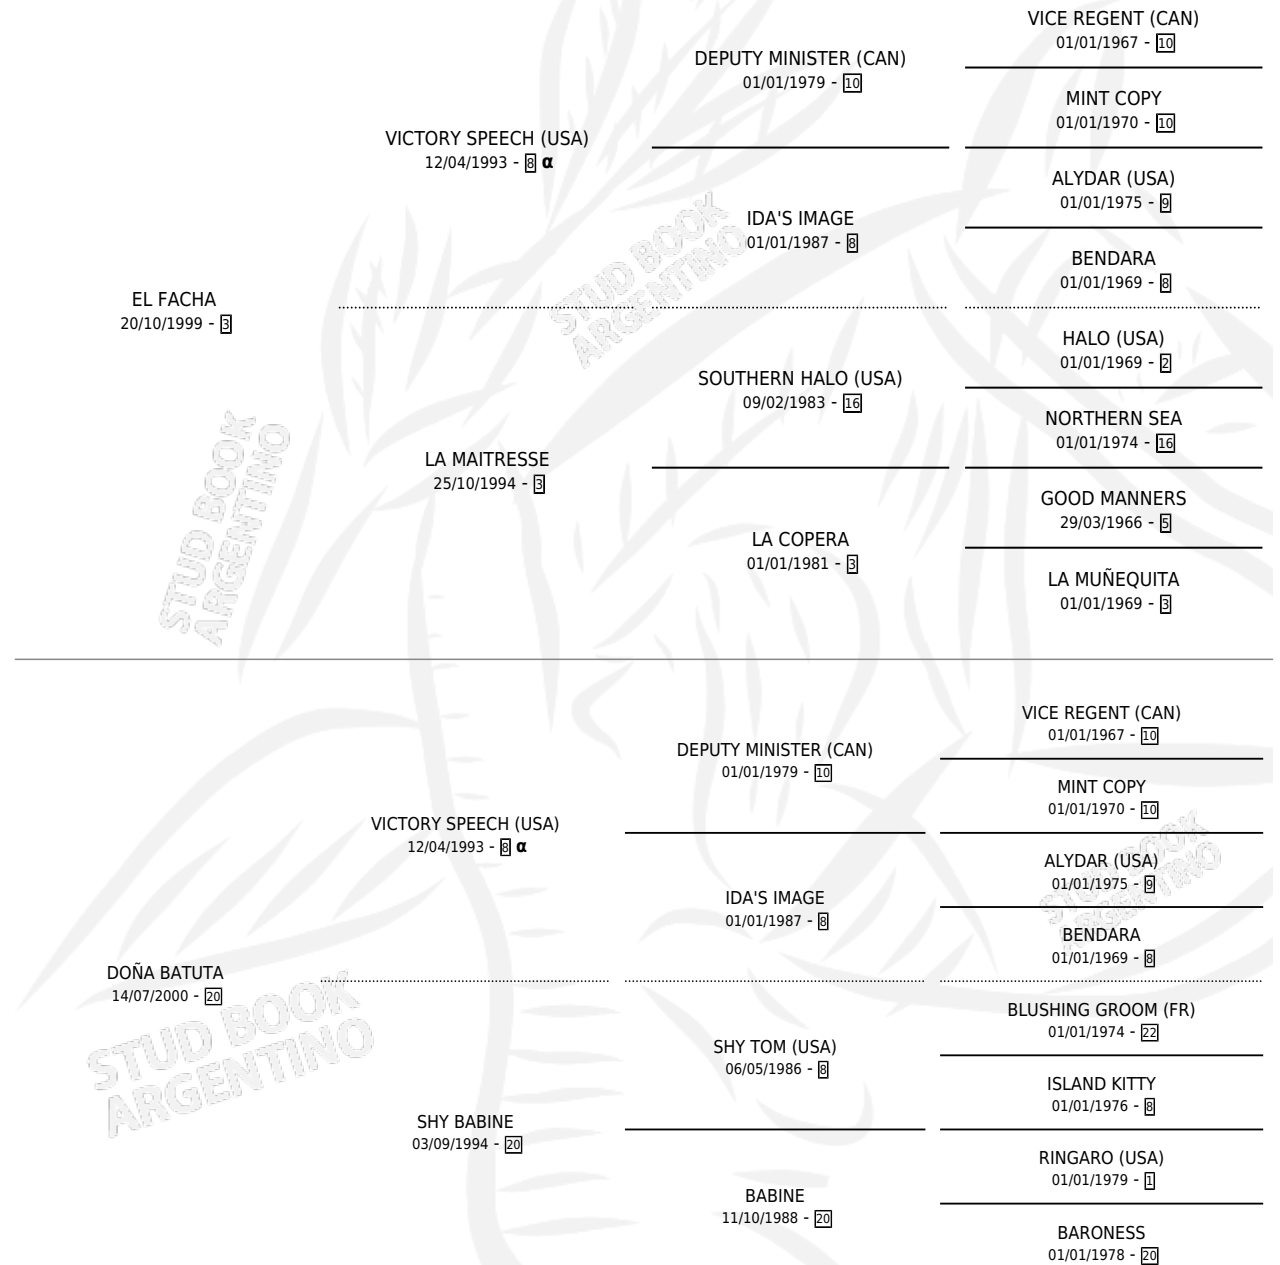

FACHATA

por **EL FACHA** y **DOÑA BATUTA** por **VICTORY SPEECH (USA)**

Argentina · Hembra · Zaino · SP · 18/09/2012
Familia 20 · Volumen 41

ESTADO

TIPIFICACIÓN SANGUÍNEA	X
TIPIFICACIÓN POR ADN	X
PASAPORTE	X
IDENTIFICACIÓN POR MICROCHIP	X
REPRODUCTOR	X

Lugar de nacimiento: Luna Negra
Criador: Luna Negra

PEDIGREE

INBREEDING : α

FACHATA

Datos oficiales del Stud Book Argentino

Documento generado el 05/05/2026

studbook.org.ar