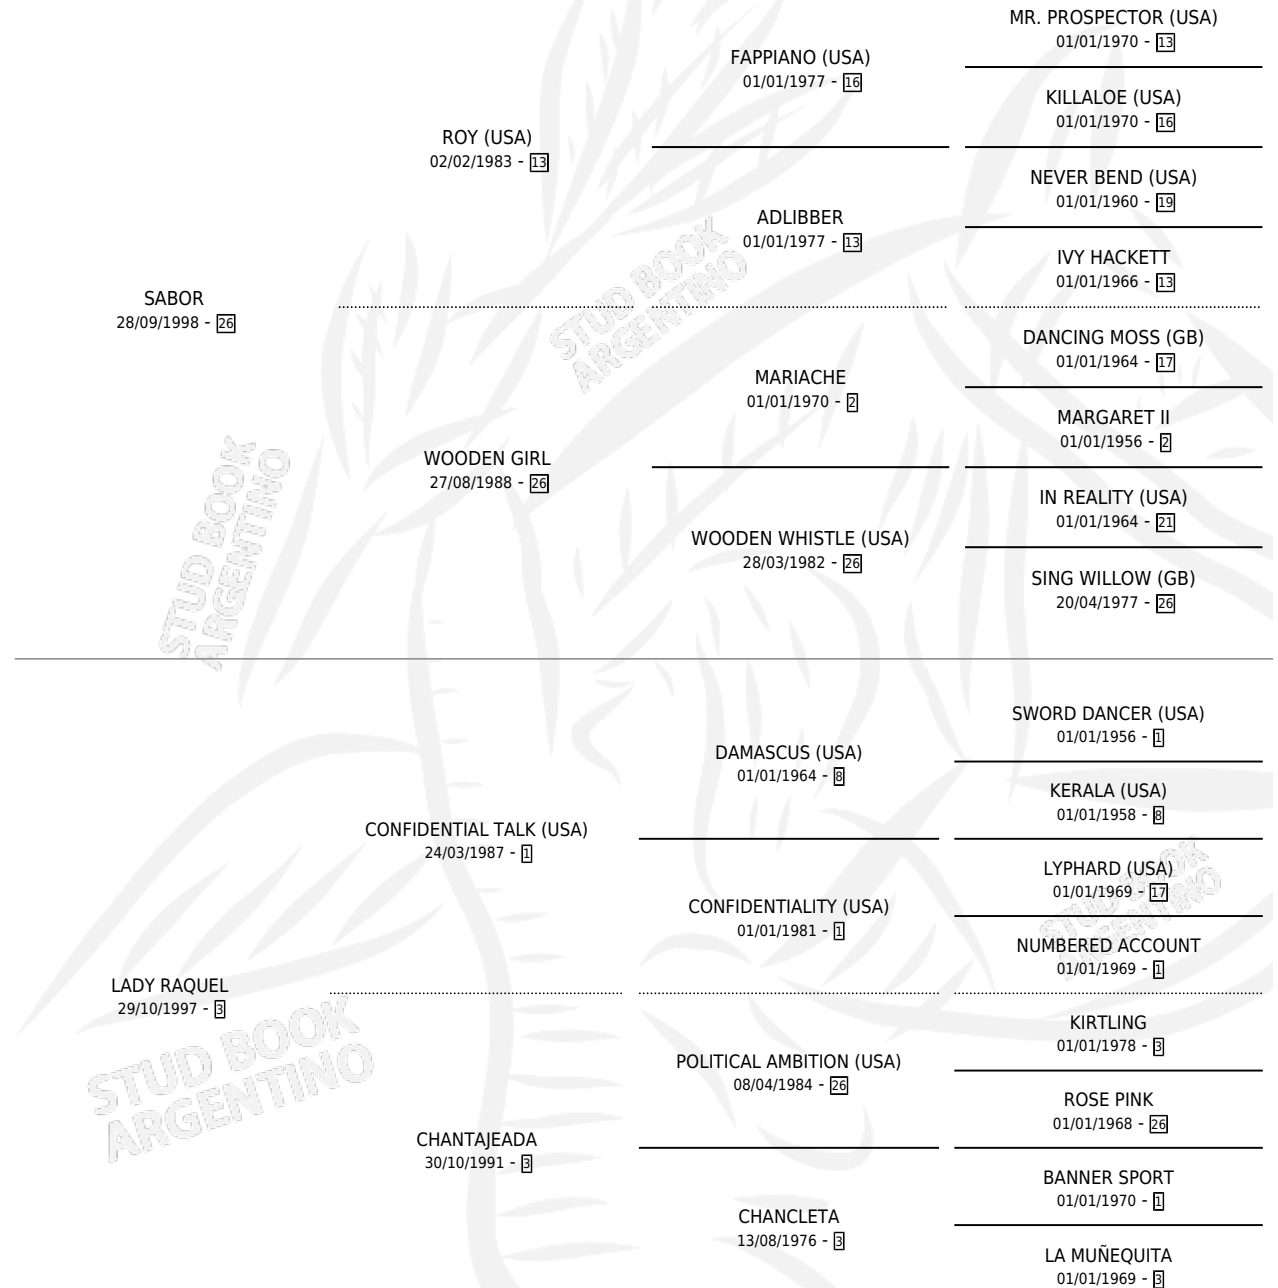

SABORAQ

por SABOR y LADY RAQUEL por CONFIDENTIAL TALK (USA)

Argentina · Hembra · Alazan · SP · 11/10/2012
Familia 3-h · Volumen 41

ESTADO

TIPIFICACIÓN SANGUÍNEA	X
TIPIFICACIÓN POR ADN	X
PASAPORTE	X
IDENTIFICACIÓN POR MICROCHIP	X
REPRODUCTOR	X

Lugar de nacimiento: Luna Negra

Criador: Luna Negra

PEDIGREE