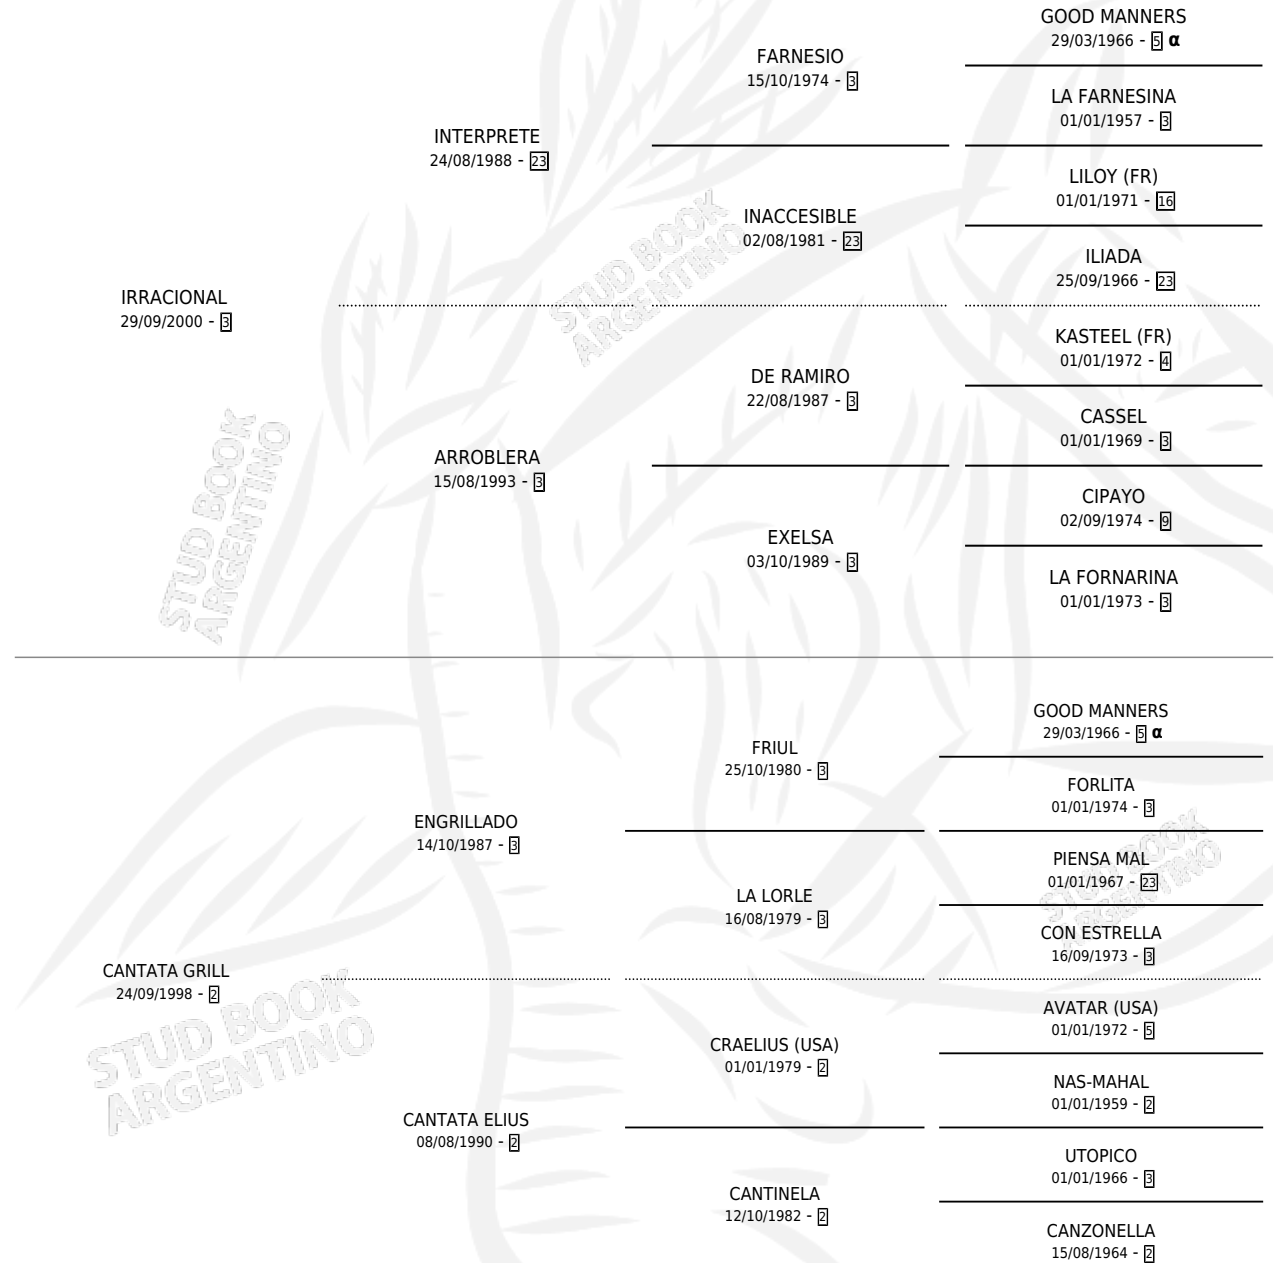

# IRRACIONATA

por IRRACIONAL y CANTATA GRILL por ENGRILLADO

Argentina · Hembra · Alazan · SP · 12/09/2012  
Familia 2-n · Volumen 41

## ESTADO

TIPIFICACIÓN SANGUÍNEA	X
TIPIFICACIÓN POR ADN	X
PASAPORTE	X
IDENTIFICACIÓN POR MICROCHIP	X
REPRODUCTOR	X

**Lugar de nacimiento:** Luna Negra

**Criador:** Luna Negra

## PEDIGREE

INBREEDING : α