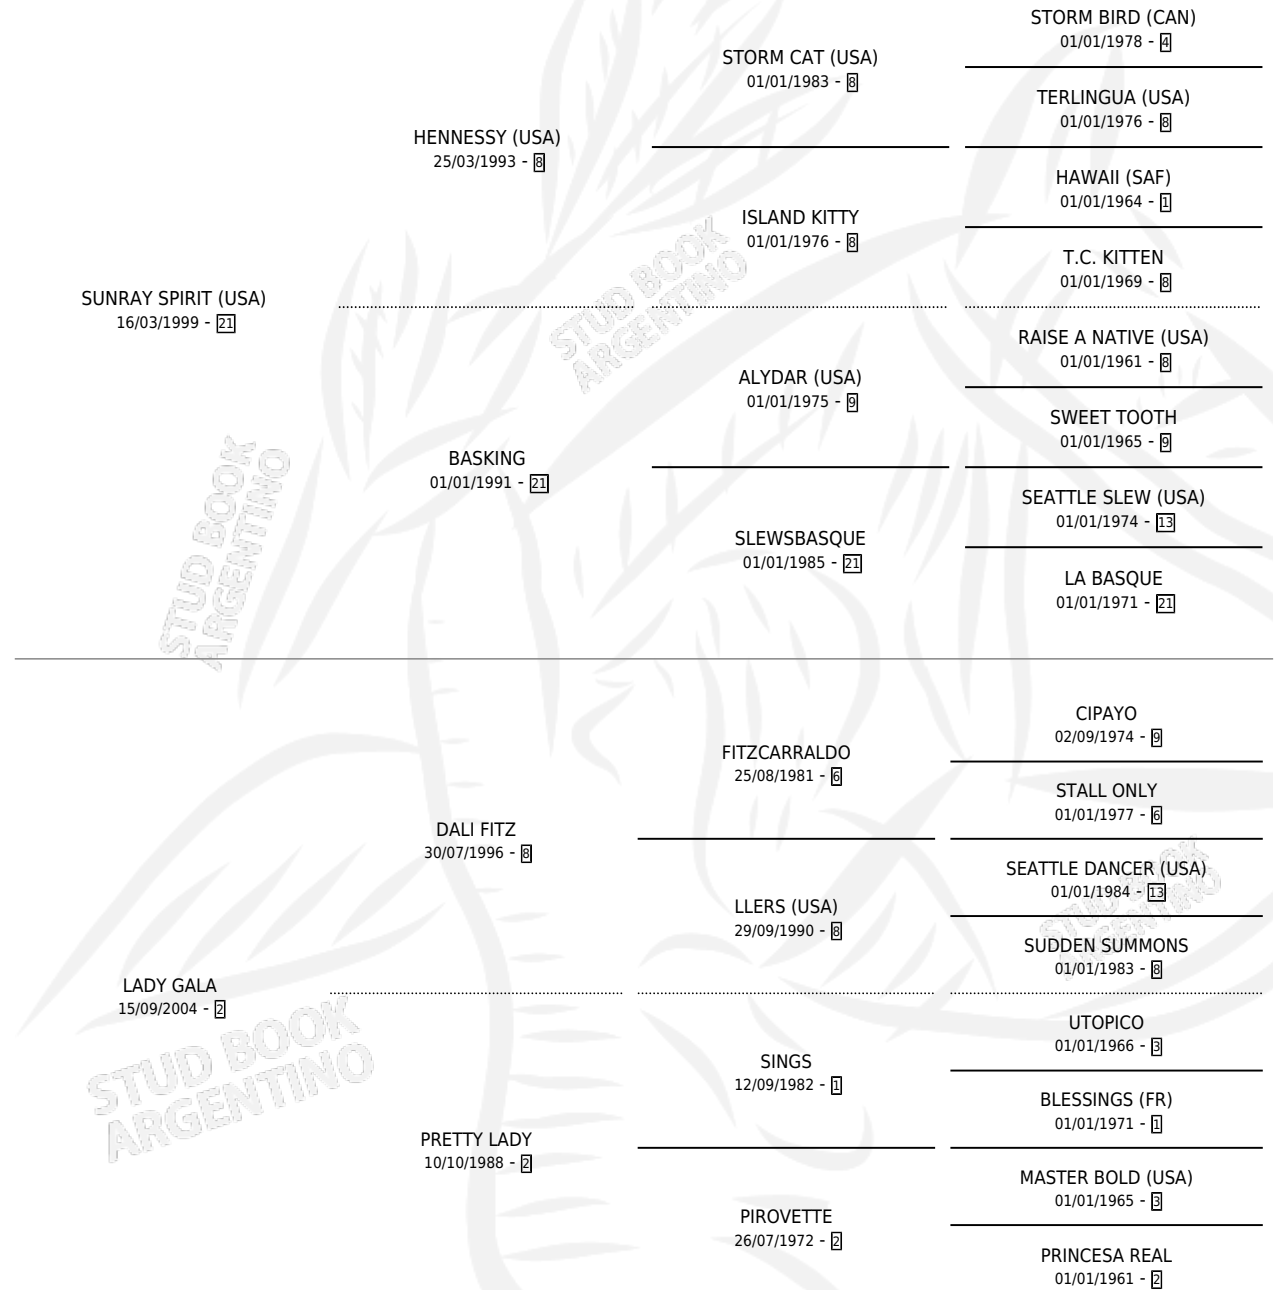

SOY GALANTE

por **SUNRAY SPIRIT (USA)** y **LADY GALA** por **DALI FITZ**

Argentina · Macho · Alazan · SP · 09/09/2012
Familia 2-h · Volumen 41

ESTADO

TIPIFICACIÓN SANGUÍNEA	X
TIPIFICACIÓN POR ADN	✓
PASAPORTE	✓
IDENTIFICACIÓN POR MICROCHIP	✓
REPRODUCTOR	X

Lugar de nacimiento: El Calden
Criador: Scarpello Gustavo Edgardo

PEDIGREE

CAMPAÑA

Solo carreras oficiales de Argentina

POR EDAD

EDAD	CC	1°	2°	3°	4°	5°	NP	CLC	CLG	CLCG1	CLGG1	IMPORTE	GANANCIA / CC
3 AÑOS	2	0	0	0	0	0	2	0	0	0	0	\$0	\$0
TOTALES	2	0	0	0	0	0	2	0	0	0	0	\$0	\$0
%		0.0%	0.0%	0.0%	0.0%	0.0%	100%	0.0%	0.0%	0.0%	0.0%		