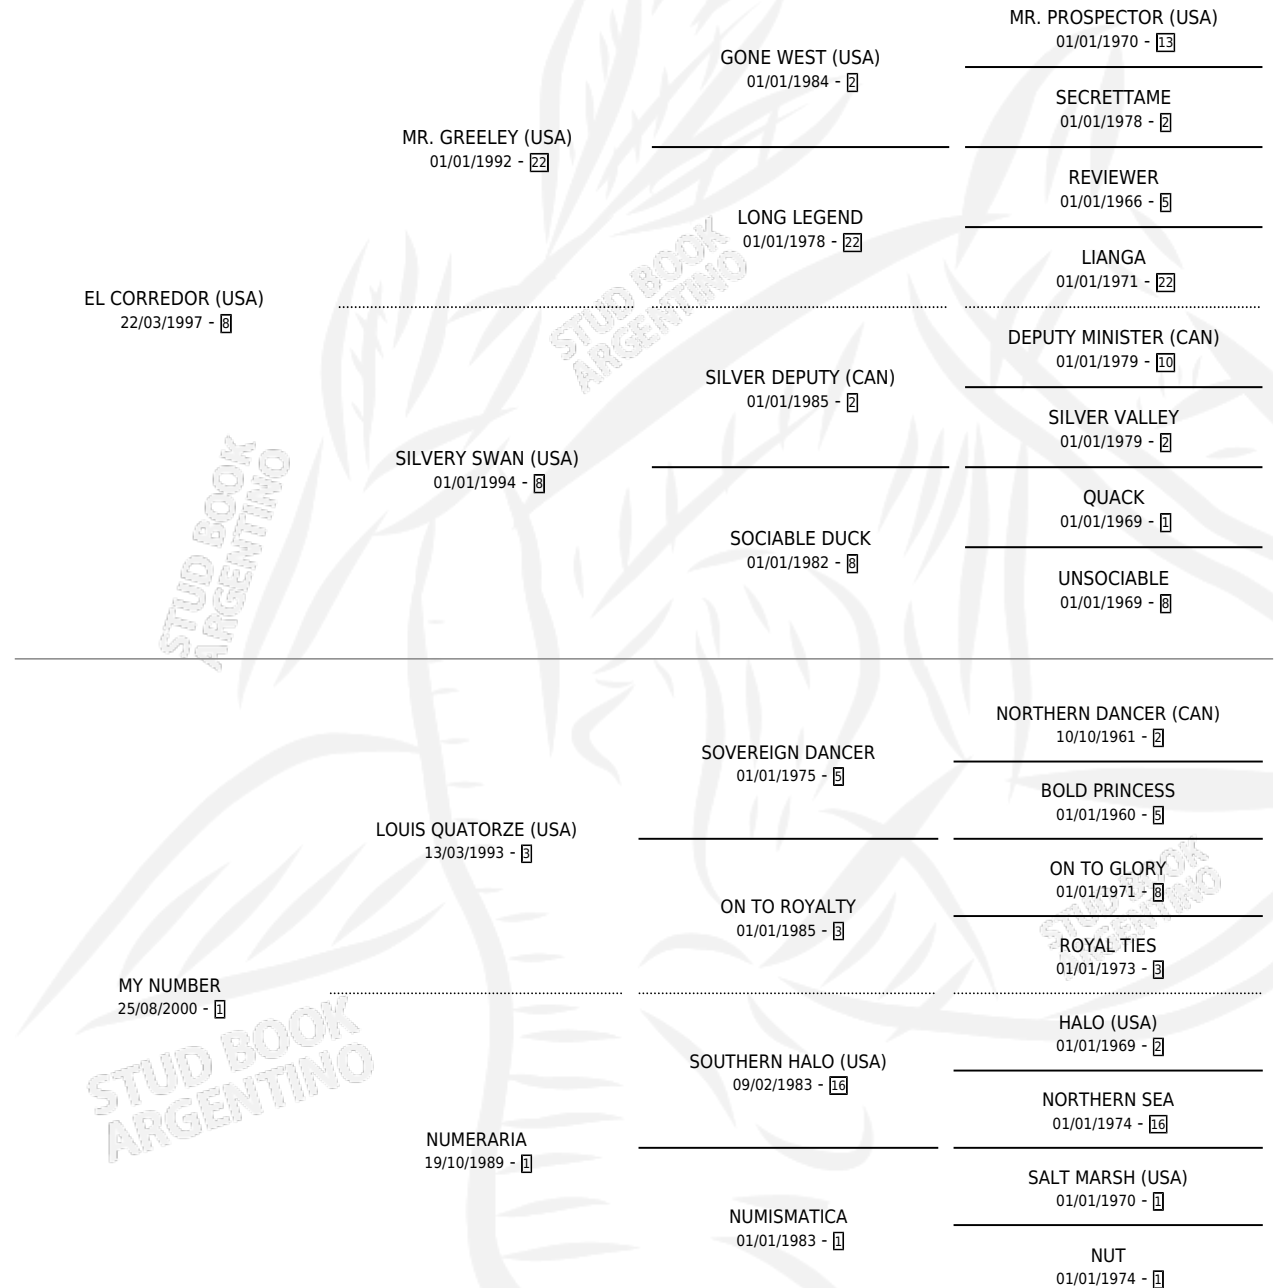

ONE CENTURY

por **EL CORREDOR (USA)** y **MY NUMBER** por **LOUIS QUATORZE (USA)**

Argentina · Macho · Zaino Colorado · SP · 07/09/2012
Familia 1-m · Volumen 41

ESTADO

TIPIFICACIÓN SANGUÍNEA	X
TIPIFICACIÓN POR ADN	✓
PASAPORTE	X
IDENTIFICACIÓN POR MICROCHIP	✓
REPRODUCTOR	X

Lugar de nacimiento: La Quebrada
Criador: La Quebrada

PEDIGREE

EXPORTACIÓN / IMPORTACIÓN

FECHA	MOVIMIENTO	PAÍS
03/02/2015	EXPORTADO	PERU

ONE CENTURY

Datos oficiales del Stud Book Argentino

Documento generado el 14/05/2026