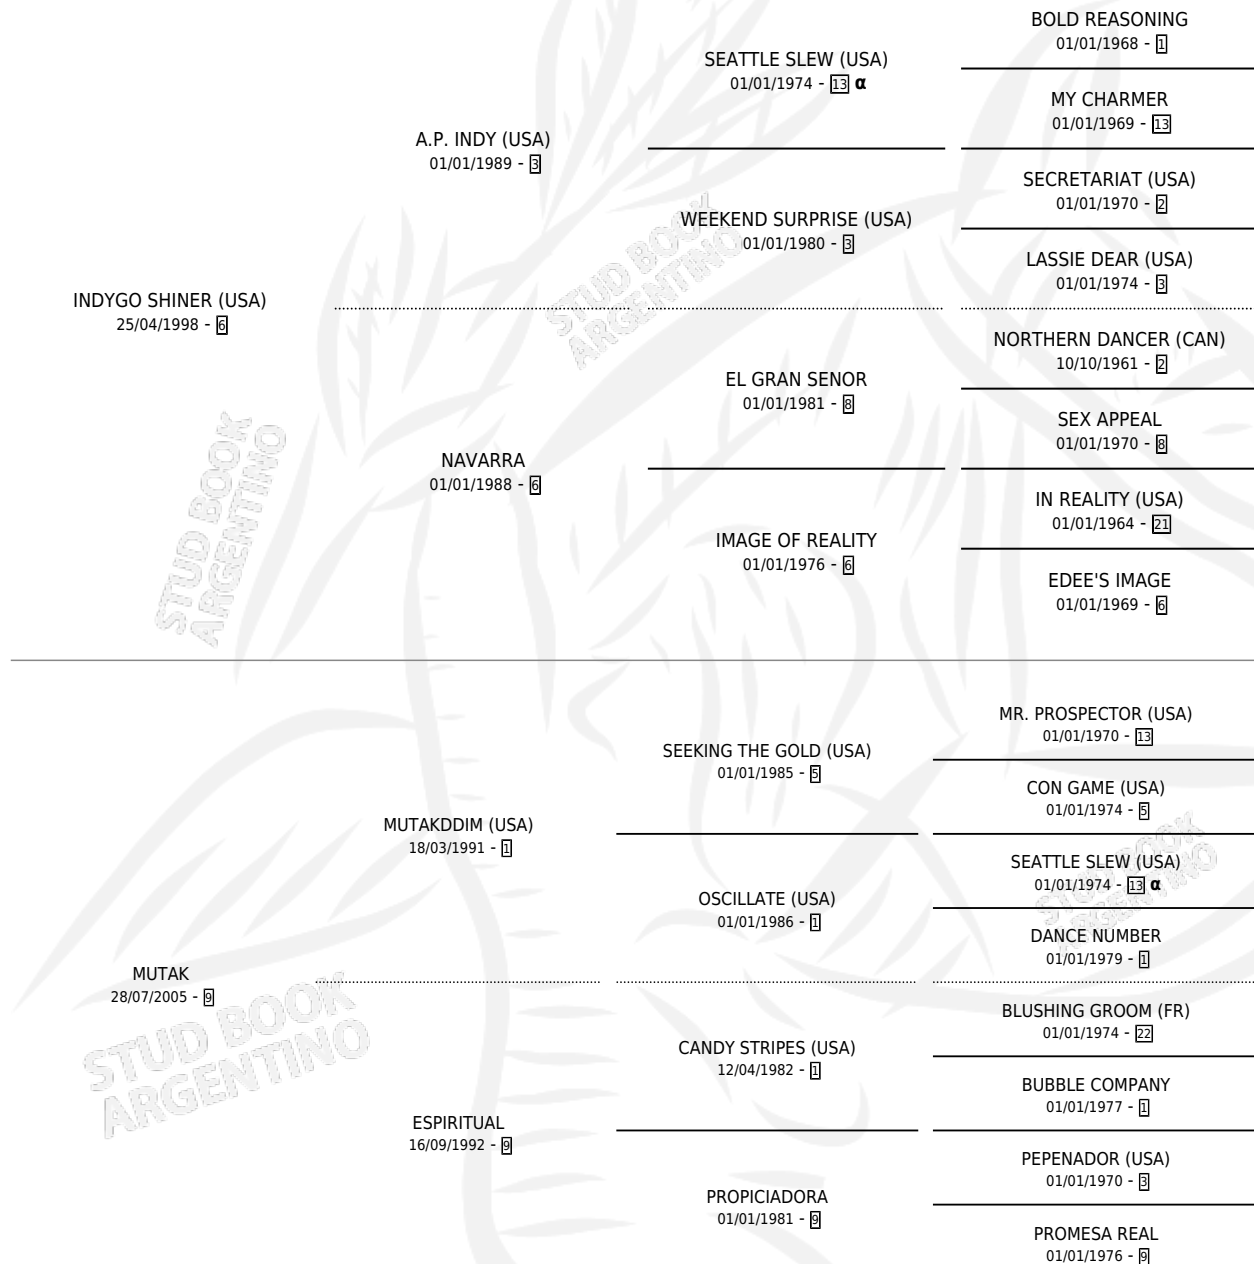

DON PEPA

por **INDYGO SHINER (USA)** y **MUTAK** por **MUTAKDDIM (USA)**

Argentina · Macho · Alazan · SP · 29/09/2012
Familia 9-g · Volumen 41

ESTADO

TIPIFICACIÓN SANGUÍNEA	X
TIPIFICACIÓN POR ADN	✓
PASAPORTE	✓
IDENTIFICACIÓN POR MICROCHIP	✓
REPRODUCTOR	X

Lugar de nacimiento: La Leyenda De Areco
Criador: Viejo Tombo

PEDIGREE

INBREEDING : α

DON PEPA

Datos oficiales del Stud Book Argentino

Documento generado el 12/05/2026

studbook.org.ar