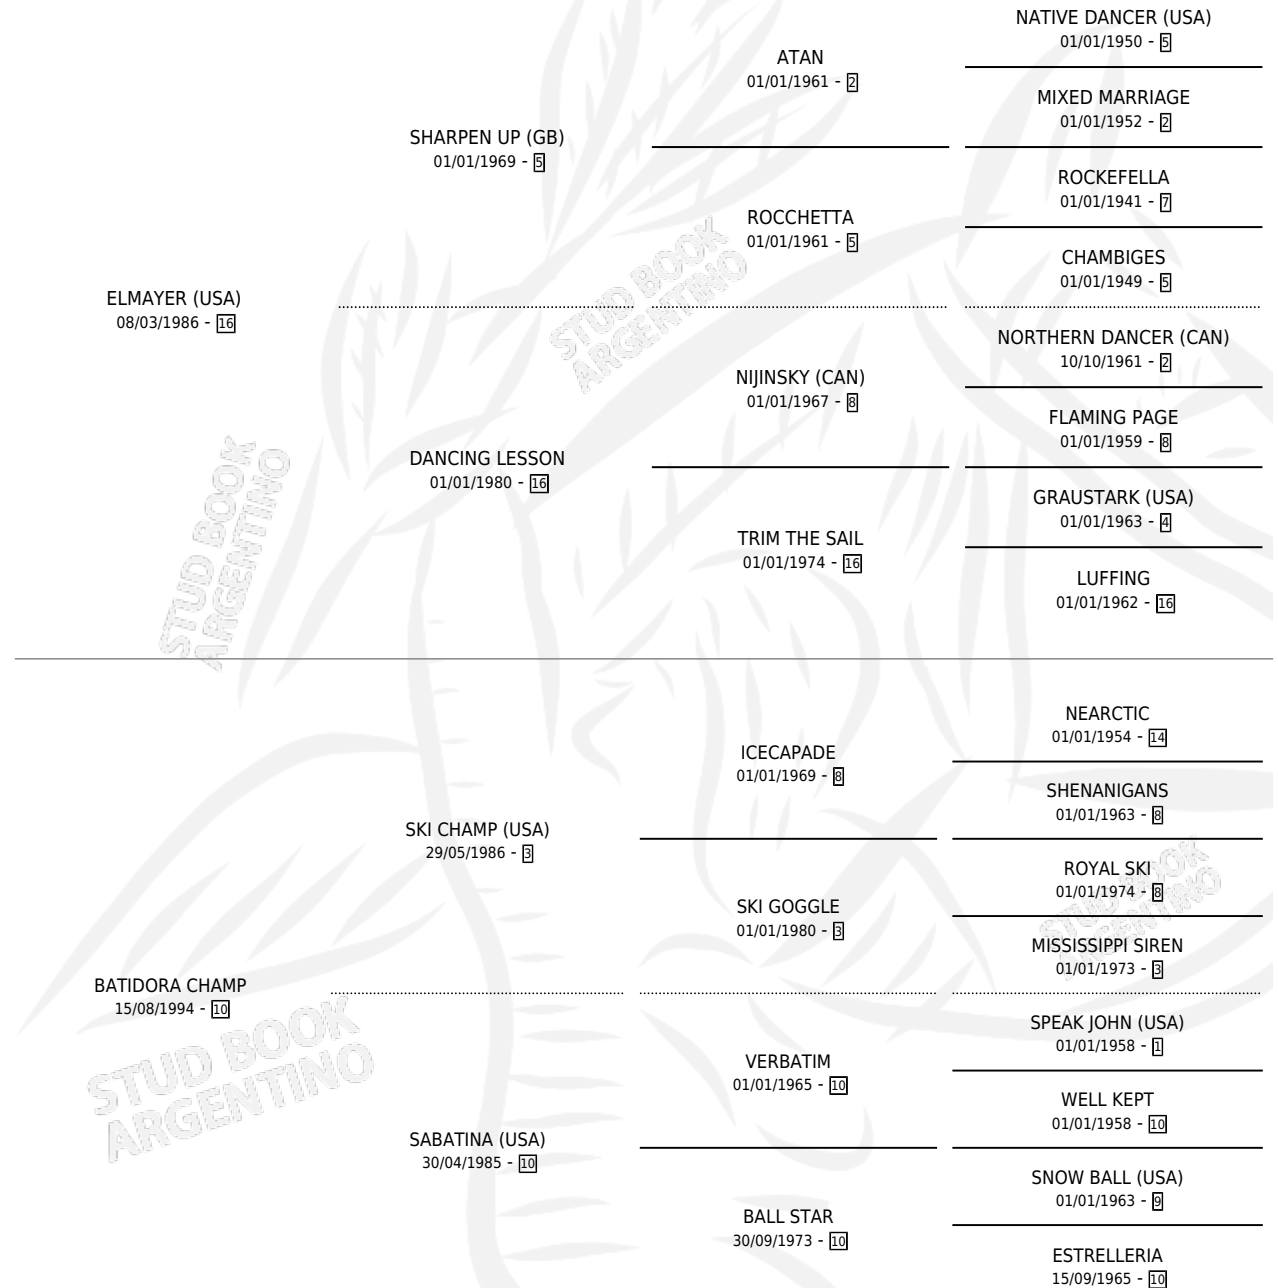

BENISSIMO JULIO

por ELMAYER (USA) y BATIDORA CHAMP por SKI CHAMP (USA)

Argentina · Macho · Alazan · SP · 08/09/2012
Familia 10 · Volumen 41

ESTADO

TIPIFICACIÓN SANGUÍNEA	X
TIPIFICACIÓN POR ADN	X
PASAPORTE	X
IDENTIFICACIÓN POR MICROCHIP	X
REPRODUCTOR	X

Lugar de nacimiento: La Carolina
Criador: Pisani Julio Alberto

PEDIGREE

BENISSIMO JULIO

Datos oficiales del Stud Book Argentino

Documento generado el 11/05/2026

studbook.org.ar