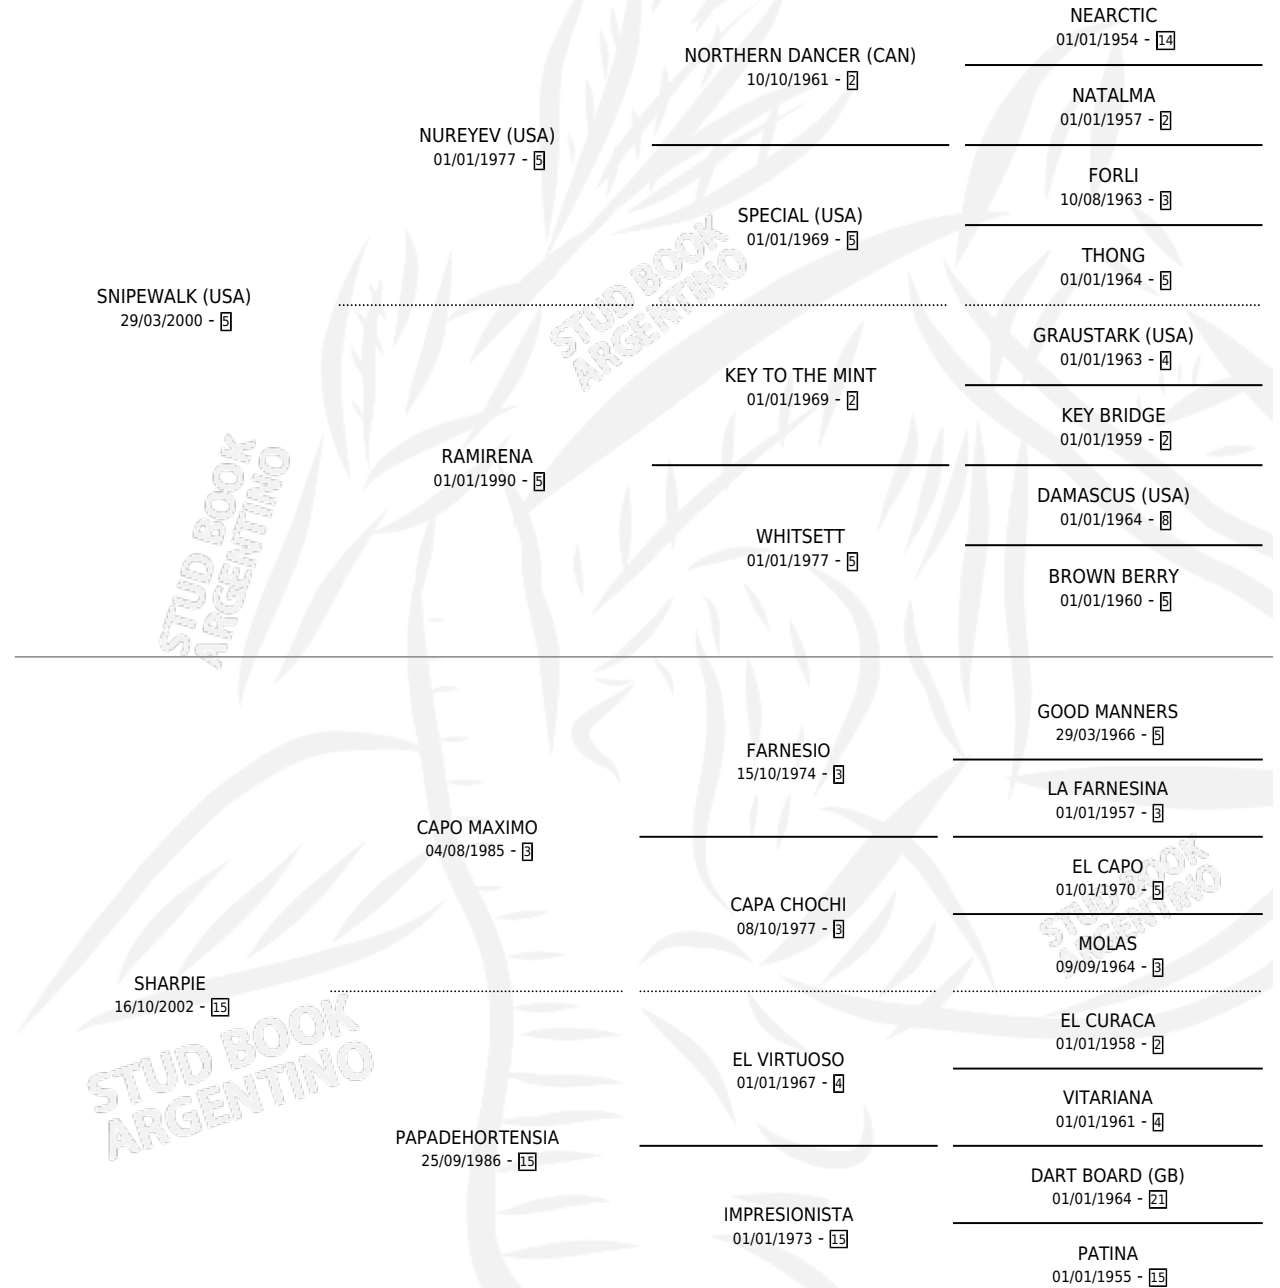

SHARPEI

por SNIPEWALK (USA) y SHARPIE por CAPO MAXIMO

Argentina · Macho · Alazan · SP · 08/10/2012
Familia 15-a · Volumen 41

ESTADO

TIPIFICACIÓN SANGUÍNEA	X
TIPIFICACIÓN POR ADN	X
PASAPORTE	X
IDENTIFICACIÓN POR MICROCHIP	X
REPRODUCTOR	X

Lugar de nacimiento: Las Ortigas
Criador: Perdomo Usanna Maria Susana

PEDIGREE

SHARPEI

Datos oficiales del Stud Book Argentino

Documento generado el 29/04/2026

studbook.org.ar