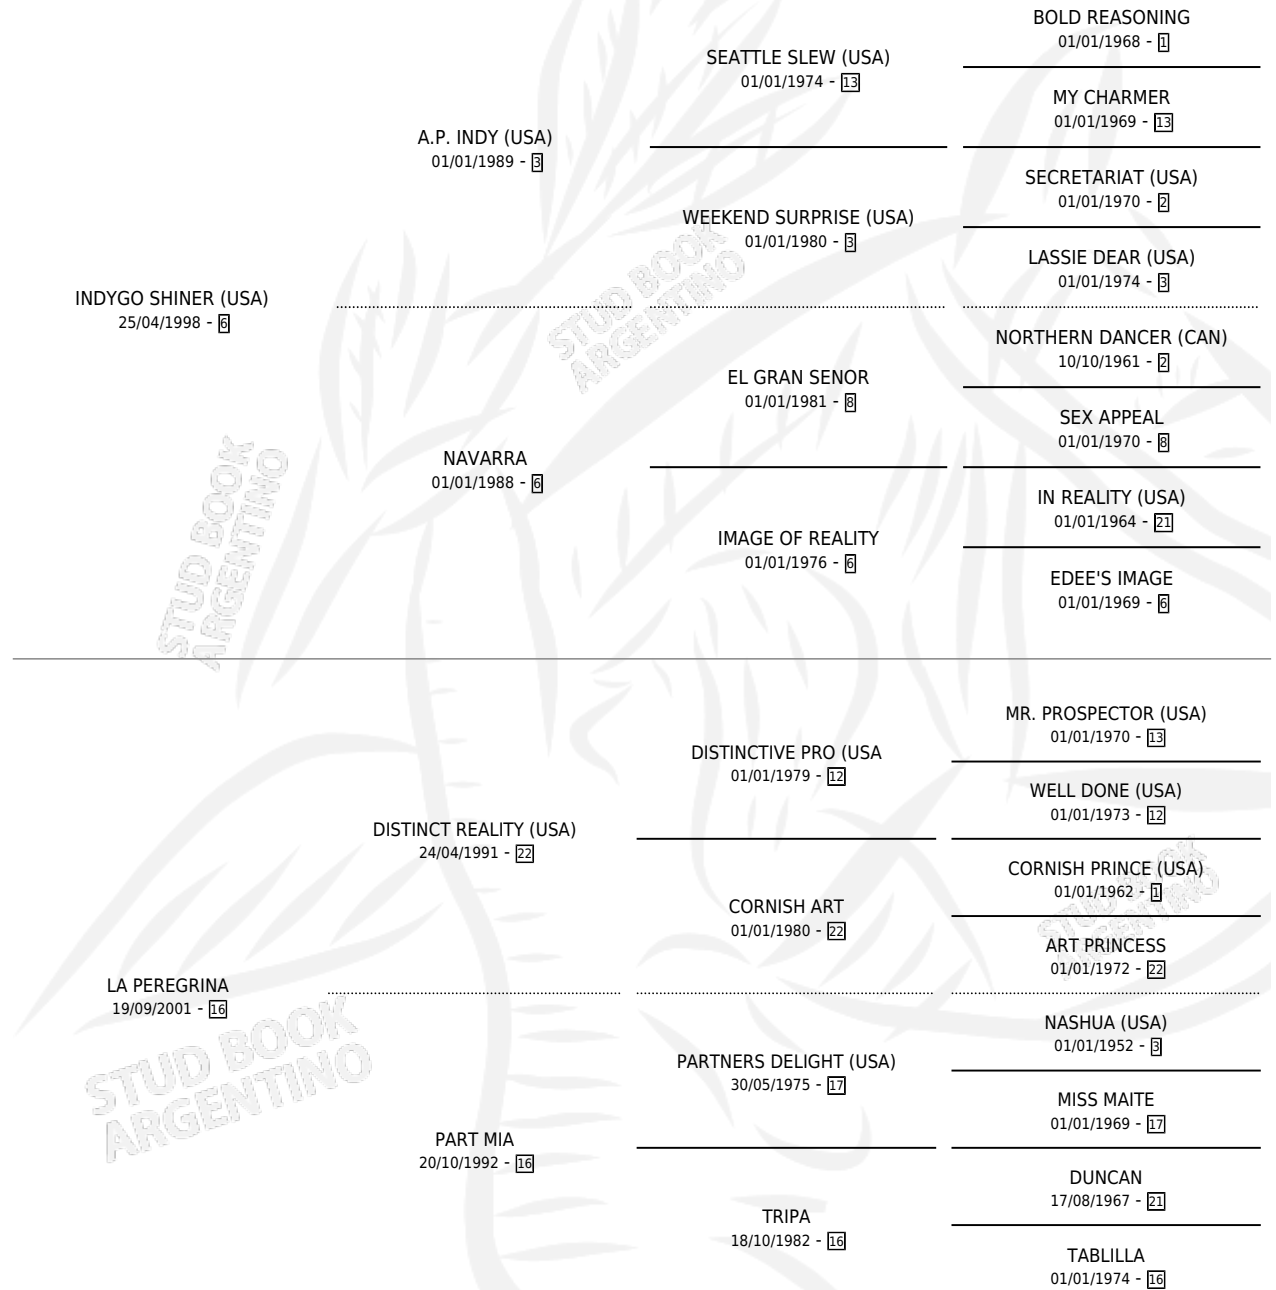

COMPRESOR

por **INDYGO SHINER (USA)** y **LA PEREGRINA** por
DISTINCT REALITY (USA)

Argentina · Macho · Zaino · SP · 03/10/2012
Familia 16-e · Volumen 41

ESTADO

TIPIFICACIÓN SANGUÍNEA	X
TIPIFICACIÓN POR ADN	✓
PASAPORTE	✓
IDENTIFICACIÓN POR MICROCHIP	✓
REPRODUCTOR	X

Lugar de nacimiento: Campo Particular

Criador: Sin dato

PEDIGREE

CAMPAÑA

Solo carreras oficiales de Argentina

POR EDAD

EDAD	CC	1°	2°	3°	4°	5°	NP	CLC	CLG	CLCG1	CLGG1	IMPORTE	GANANCIA / CC
2 AÑOS	1	0	0	0	0	0	1	0	0	0	0	\$0	\$0
3 AÑOS	5	0	0	0	1	0	4	0	0	0	0	\$10,300	\$2,060
TOTALES	6	0	0	0	1	0	5	0	0	0	0	\$10,300	\$1,717
%		0.0%	0.0%	0.0%	16.7%	0.0%	83.3%	0.0%	0.0%	0.0%	0.0%		