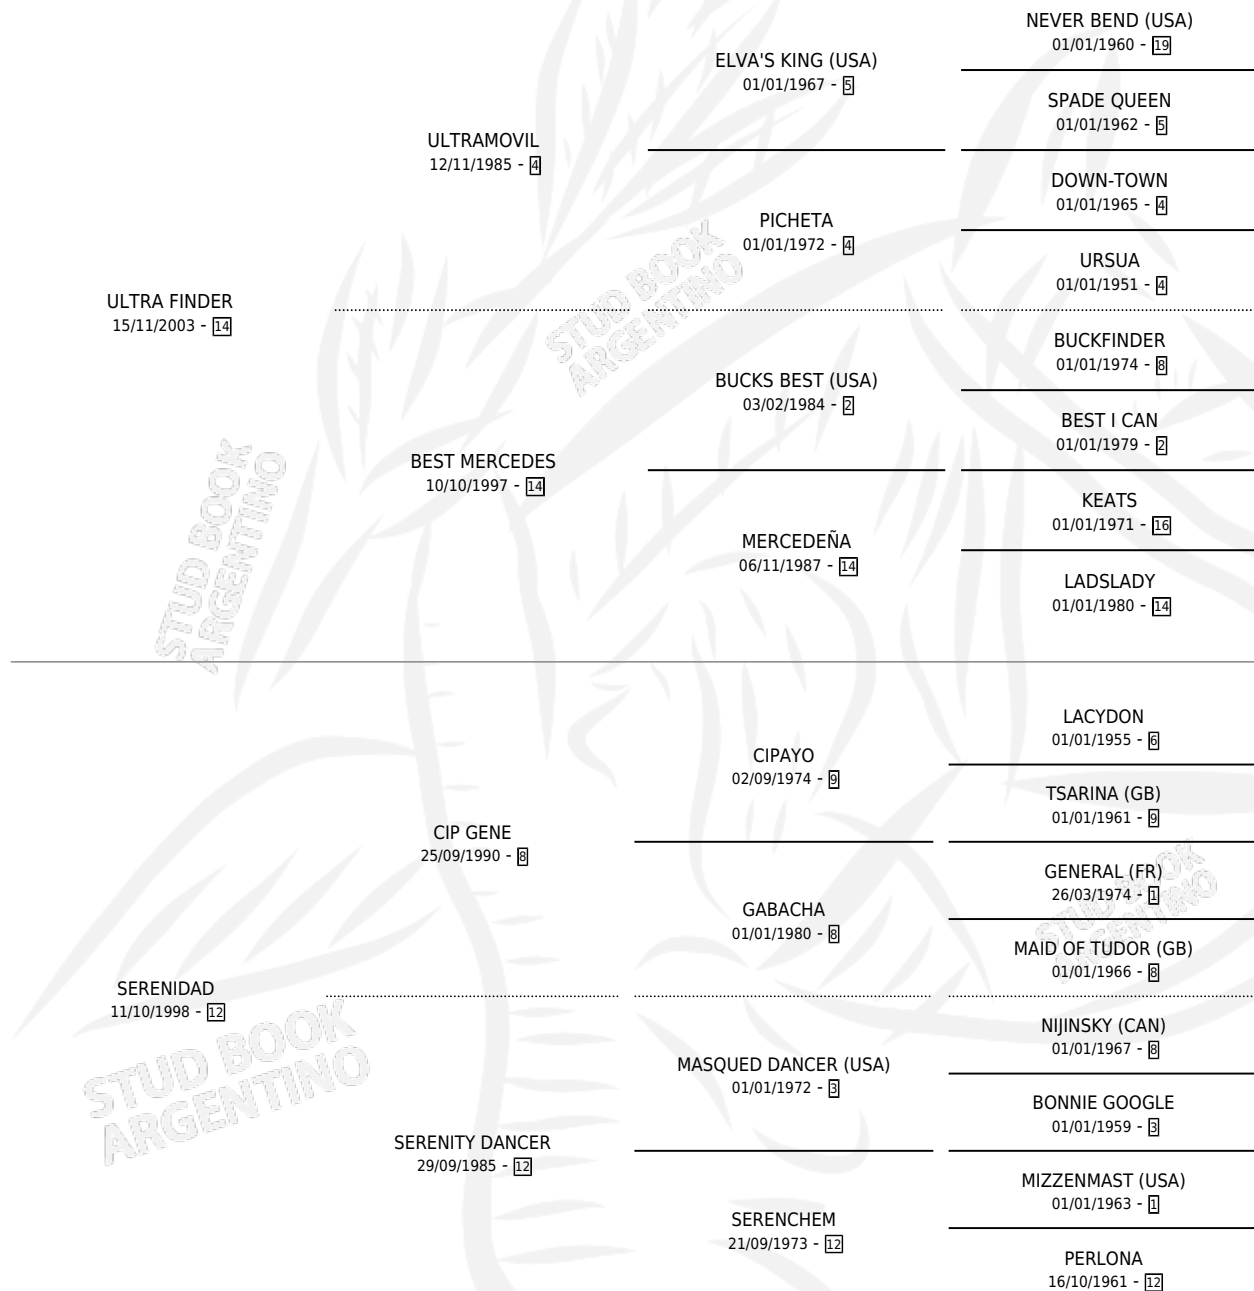

PUNTANO SERENO

por **ULTRA FINDER** y **SERENIDAD** por **CIP GENE**

Argentina · Macho · Zaino · SP · 12/09/2012
Familia 12-a · Volumen 41

ESTADO

TIPIFICACIÓN SANGUÍNEA	X
TIPIFICACIÓN POR ADN	X
PASAPORTE	X
IDENTIFICACIÓN POR MICROCHIP	X
REPRODUCTOR	X

Lugar de nacimiento: Don Quito

Criador: Don Quito

PEDIGREE

PUNTANO SERENO

Datos oficiales del Stud Book Argentino

Documento generado el 12/06/2026

studbook.org.ar