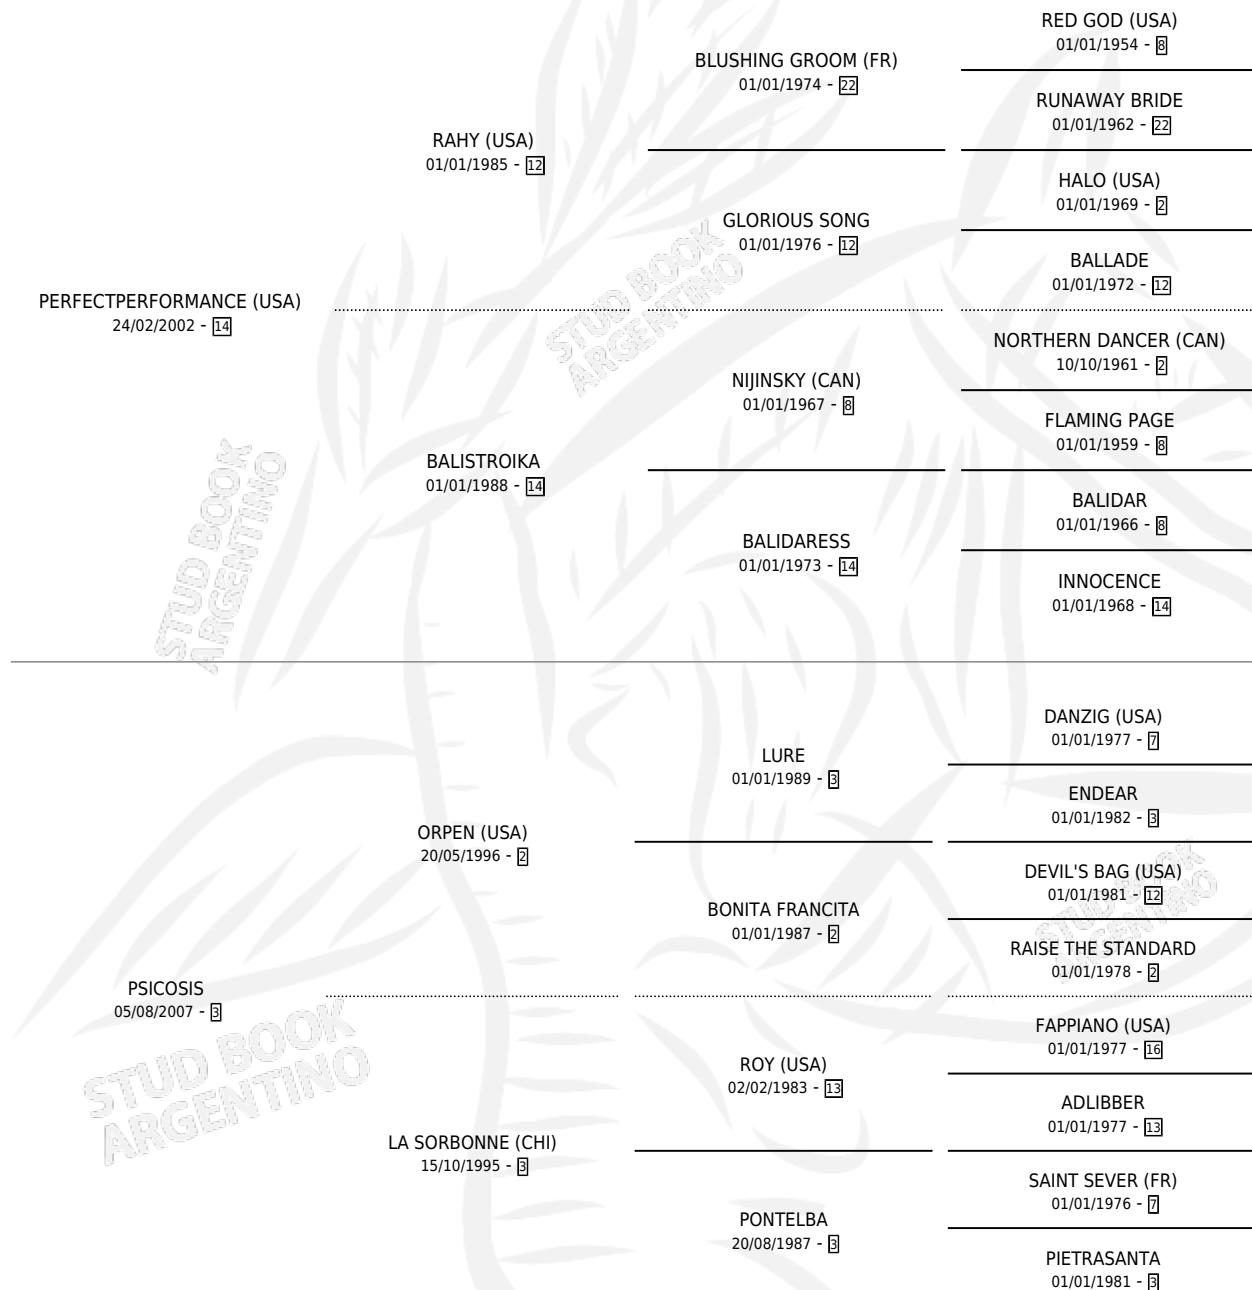

PUNTANO PIRUCHO

por PERFECTPERFORMANCE (USA) y PSICOSIS por
ORPEN (USA)

Argentina · Macho · Zaino · SP · 03/10/2012
Familia 3-b · Volumen 41

ESTADO

TIPIFICACIÓN SANGUÍNEA	X
TIPIFICACIÓN POR ADN	✓
PASAPORTE	✓
IDENTIFICACIÓN POR MICROCHIP	✓
REPRODUCTOR	X

Lugar de nacimiento: Don Quito

Criador: Don Quito

PEDIGREE

CAMPAÑA

Solo carreras oficiales de Argentina

POR EDAD

EDAD	CC	1°	2°	3°	4°	5°	NP	CLC	CLG	CLCG1	CLGG1	IMPORTE	GANANCIA / CC
3 AÑOS	1	0	0	0	0	0	1	0	0	0	0	\$0	\$0
4 AÑOS	1	0	0	0	0	0	1	0	0	0	0	\$0	\$0
TOTALES	2	0	0	0	0	0	2	0	0	0	0	\$0	\$0
%		0.0%	0.0%	0.0%	0.0%	0.0%	100%	0.0%	0.0%	0.0%	0.0%		