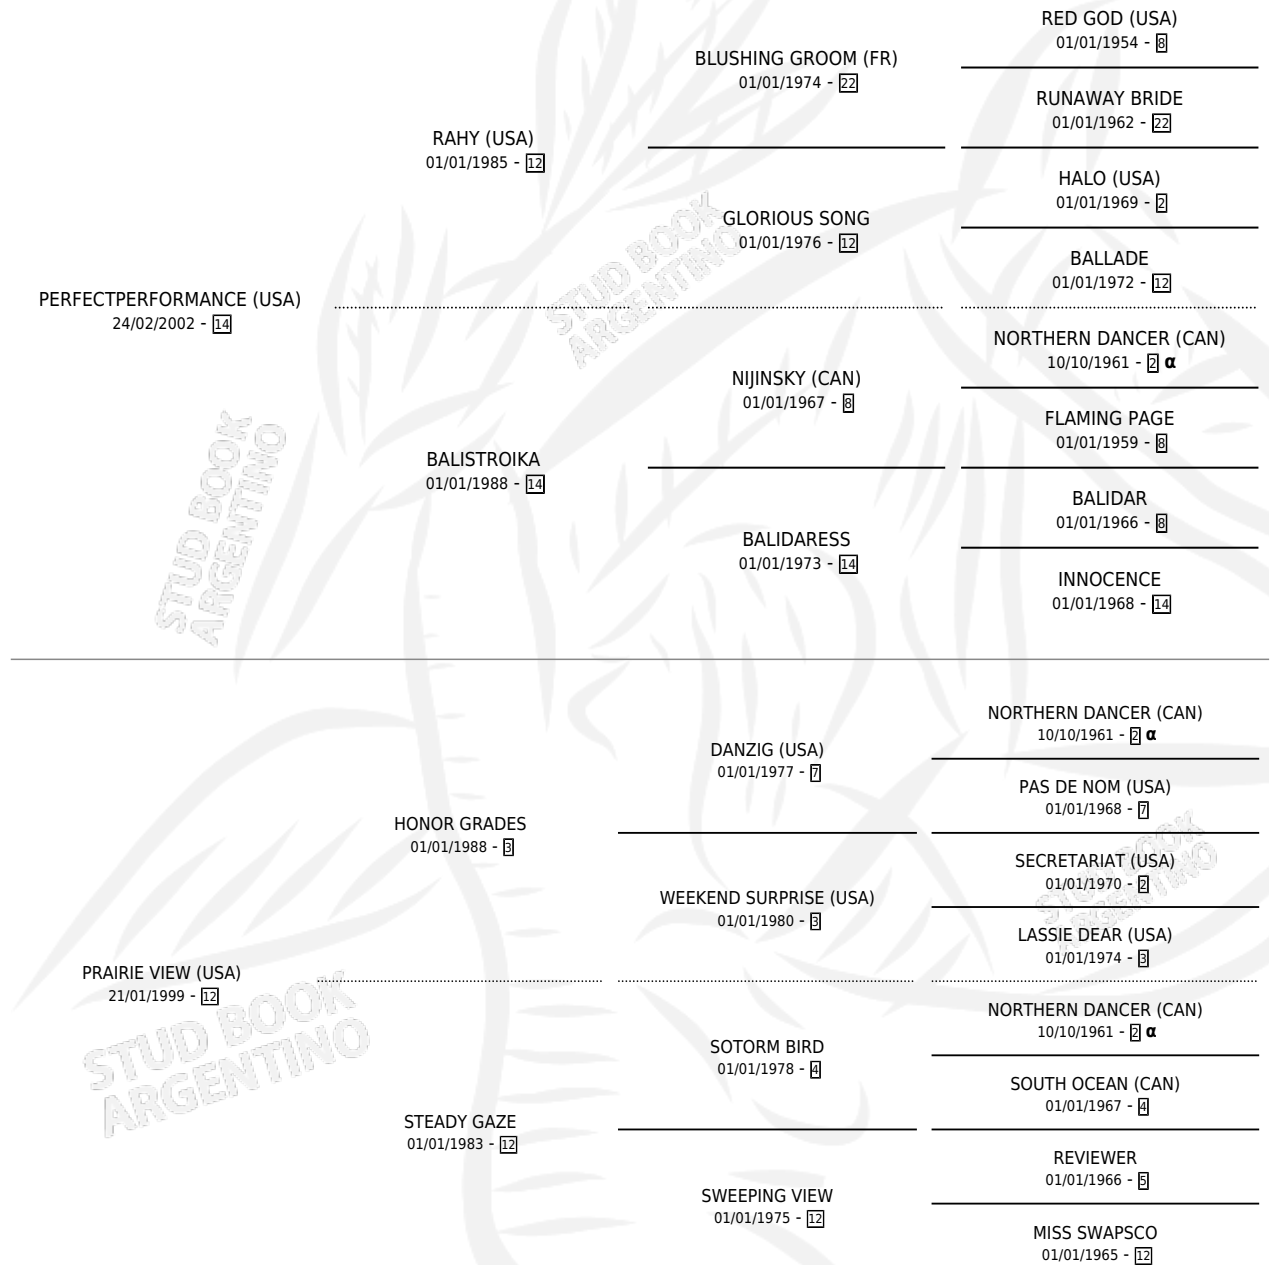

PUNTANA PRAIRIE

por PERFECTPERFORMANCE (USA) y PRAIRIE VIEW (USA)
por HONOR GRADES

Argentina · Hembra · Alazan · SP · 14/10/2012
Familia 12-c · Volumen 41

ESTADO

TIPIFICACIÓN SANGUÍNEA	X
TIPIFICACIÓN POR ADN	✓
PASAPORTE	X
IDENTIFICACIÓN POR MICROCHIP	✓
REPRODUCTOR	X

Lugar de nacimiento: Don Quito
Criador: Don Quito

PEDIGREE

INBREEDING : α

PUNTANA PRAIRIE

Datos oficiales del Stud Book Argentino

Documento generado el 15/05/2026

studbook.org.ar