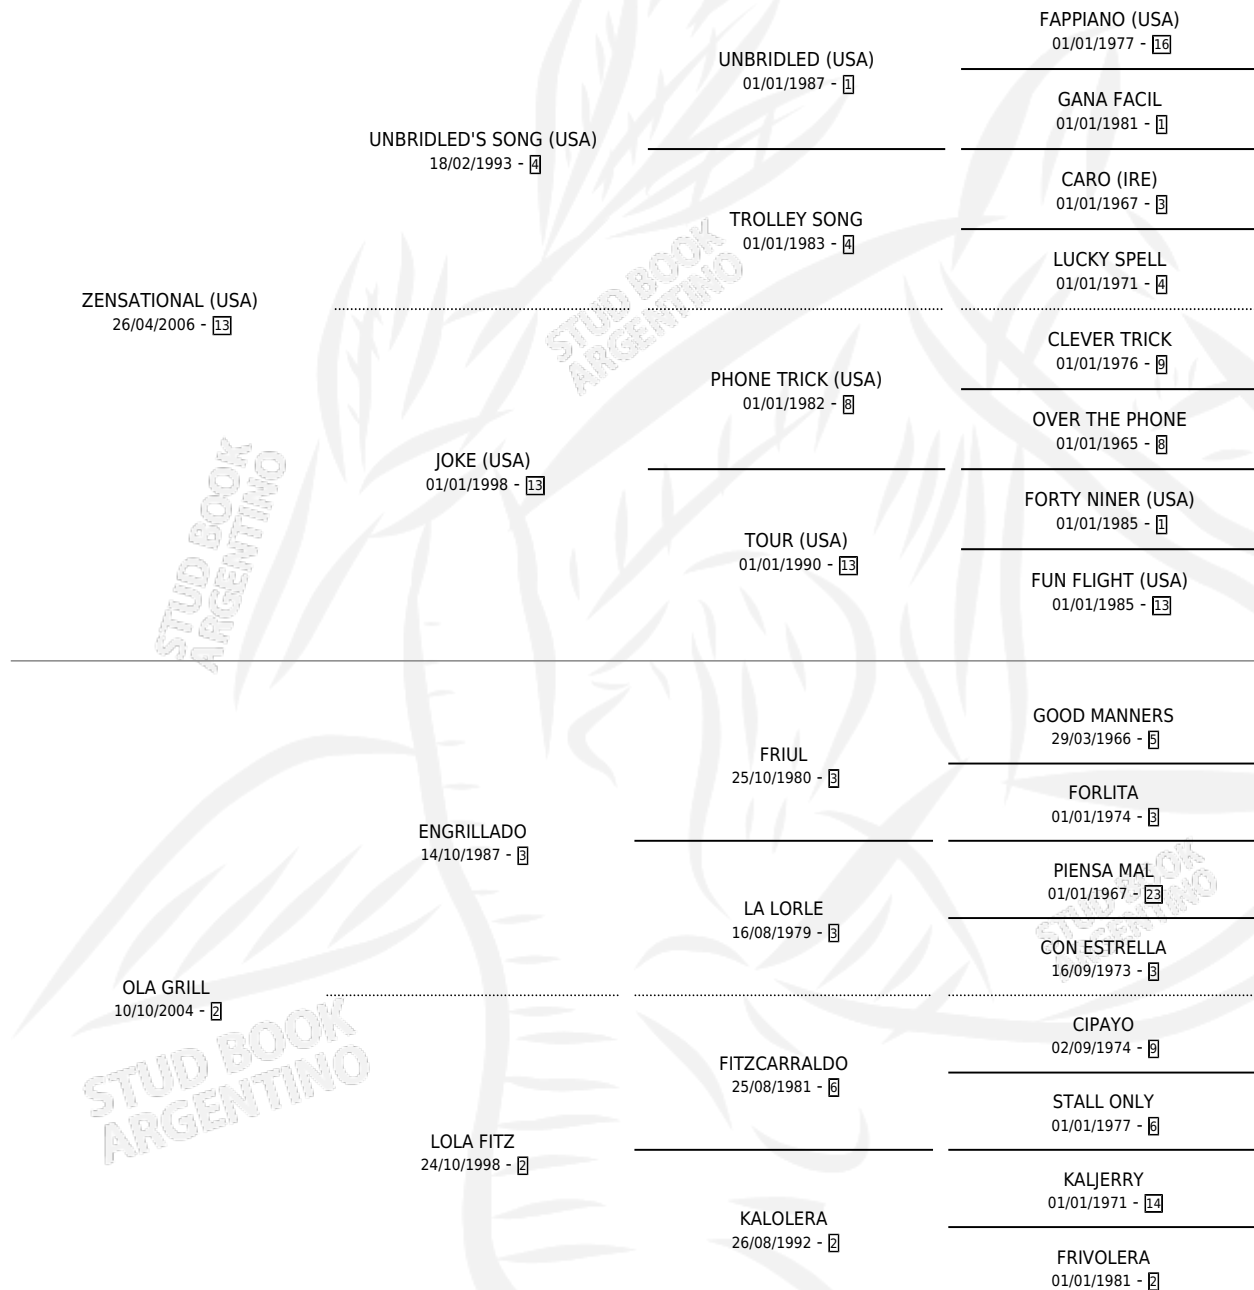

ZENSA UNA DONNA

por ZENSATIONAL (USA) y OLA GRILL por ENGRILLADO

Argentina · Hembra · Tordillo · SP · 19/09/2012
Familia 2-f · Volumen 41

ESTADO

TIPIFICACIÓN SANGUÍNEA	X
TIPIFICACIÓN POR ADN	✓
PASAPORTE	✓
IDENTIFICACIÓN POR MICROCHIP	✓
REPRODUCTOR	✓

Lugar de nacimiento: Chenaut

Criador: Livschitz Jorge Eduardo

PEDIGREE

CAMPAÑA

Solo carreras oficiales de Argentina

POR EDAD

EDAD	CC	1°	2°	3°	4°	5°	NP	CLC	CLG	CLCG1	CLGG1	IMPORTE	GANANCIA / CC
2 AÑOS	3	0	1	0	0	0	2	0	0	0	0	\$27,000	\$9,000
3 AÑOS	3	0	0	0	0	0	3	0	0	0	0	\$0	\$0
4 AÑOS	4	0	1	2	1	0	0	0	0	0	0	\$71,400	\$17,850
TOTALES	10	0	2	2	1	0	5	0	0	0	0	\$98,400	\$9,840
%		0.0%	20.0%	20.0%	10.0%	0.0%	50.0%	0.0%	0.0%	0.0%	0.0%		