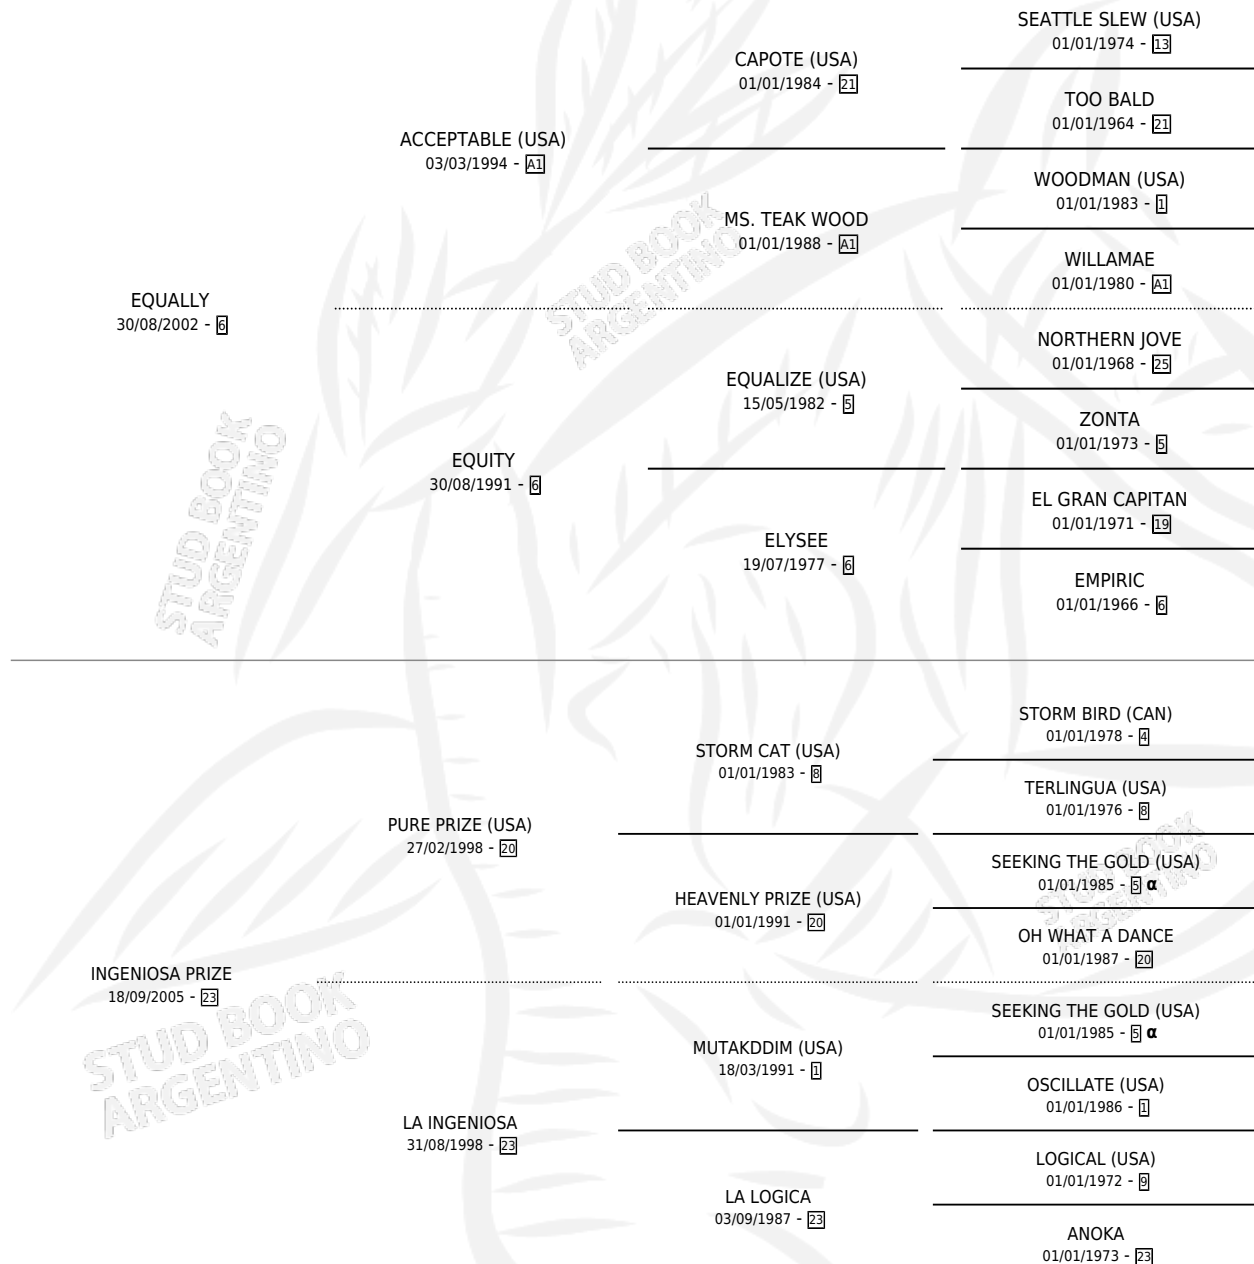

EQUAL PRI

por EQUALLY y INGENIOSA PRIZE por PURE PRIZE (USA)

Argentina · Macho · Zaino · SP · 08/09/2012
Familia 23-a · Volumen 41

ESTADO

TIPIFICACIÓN SANGUÍNEA	X
TIPIFICACIÓN POR ADN	✓
PASAPORTE	✓
IDENTIFICACIÓN POR MICROCHIP	✓
REPRODUCTOR	X

Lugar de nacimiento: Las Niñas
Criador: Maffrand Sebastian P.

PEDIGREE

INBREEDING : α

CAMPAÑA

Solo carreras oficiales de Argentina

POR EDAD

EDAD	CC	1°	2°	3°	4°	5°	NP	CLC	CLG	CLCG1	CLGG1	IMPORTE	GANANCIA / CC
4 AÑOS	4	0	0	0	0	0	4	0	0	0	0	\$0	\$0
TOTALES	4	0	0	0	0	0	4	0	0	0	0	\$0	\$0
%		0.0%	0.0%	0.0%	0.0%	0.0%	100%	0.0%	0.0%	0.0%	0.0%		