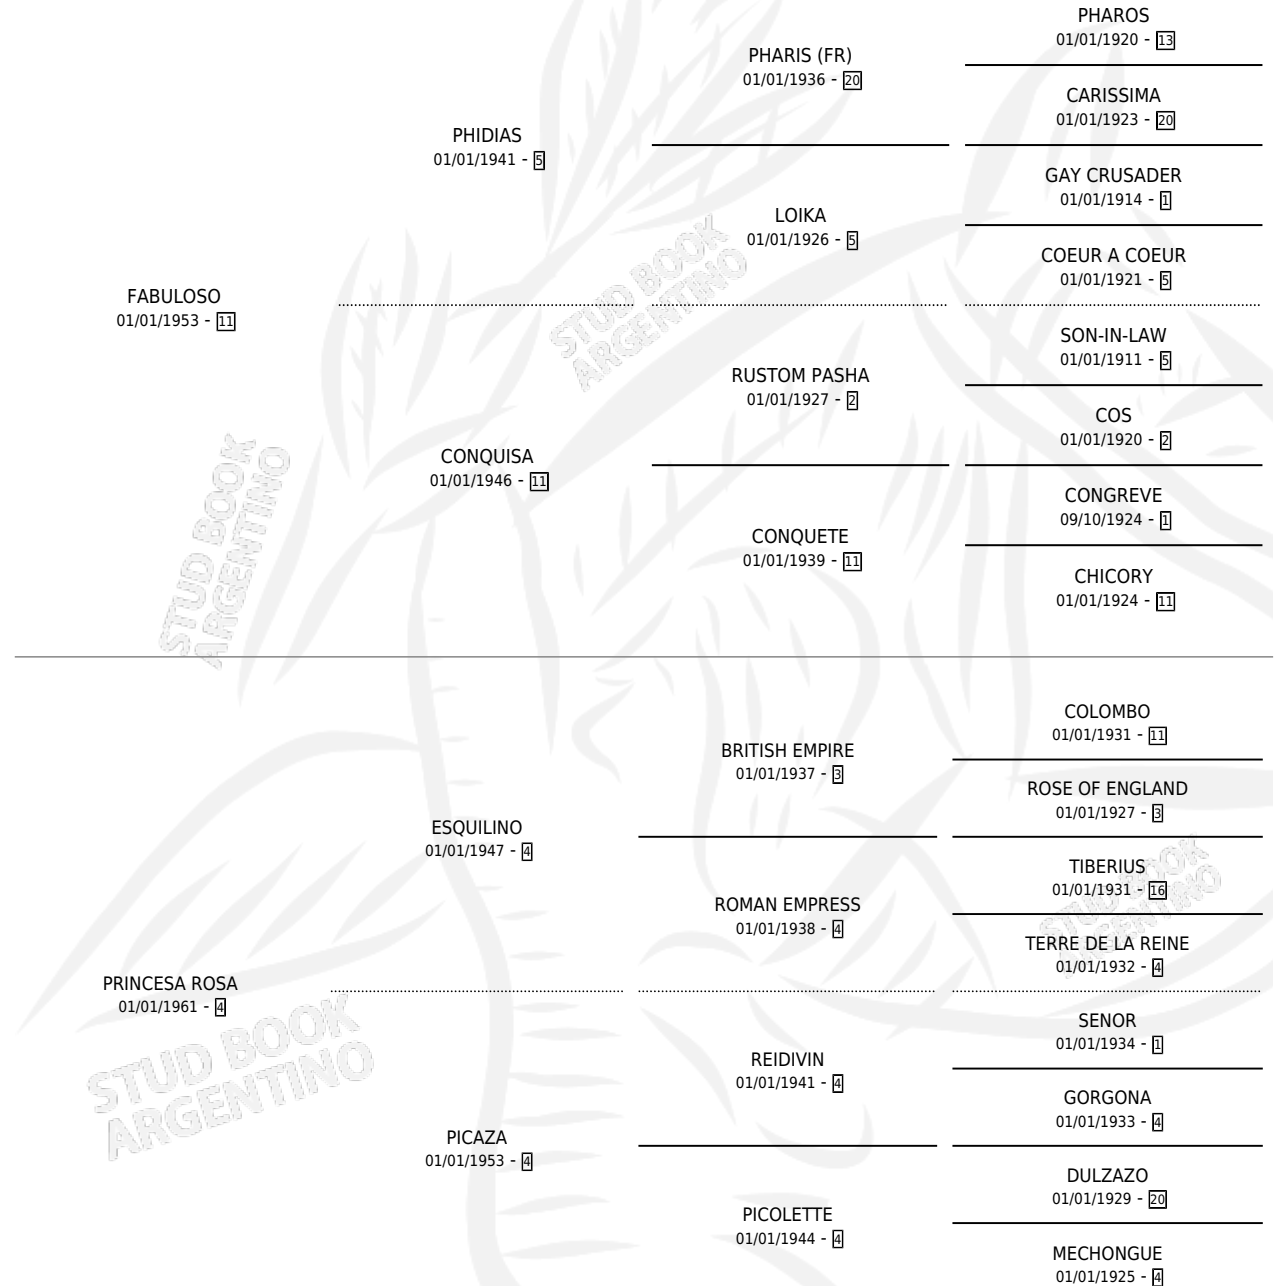

PRESUPUESTA

por **FABULOSO** y **PRINCESA ROSA** por **ESQUILINO**

Argentina · Hembra · Zaino · SP · 19/09/1976
Familia 4-c · Volumen 29

ESTADO

TIPIFICACIÓN SANGUÍNEA	✓
TIPIFICACIÓN POR ADN	X
PASAPORTE	X
IDENTIFICACIÓN POR MICROCHIP	X
REPRODUCTOR	✓

Lugar de nacimiento: Campo particular

Criador: Severino Manuel Sucesion

~

HIJOS

	MACHOS	HEMBRAS
5 NACIERON	1	4
1 CORRIERON	1	0
1 GANARON	1	0
0 GANADORES CL	0 GANADORES GR	0 GANADORES G1

PEDIGREE

S

cimientos 5 / Efectividad 35.71%

PADRILLO	PRODUCTO	CRIADOR	1ER SERVICIO	ÚLTIMO SERVICIO
DANCING DOWSER (USA)	∅		18/08/1995	14/09/1995
DANCING DOWSER (USA)	∅		01/12/1994	01/12/1994
J. GEORGE (USA)	JOTA SONIA (H ZN, 17/11/1994)	LOS NOGALES	24/11/1993	30/11/1993
J. GEORGE (USA)	∅		01/12/1992	01/12/1992
FLYING GEORGE	PROUD FLIGHT (H Z, 08/11/1992)	LOS NOGALES	12/08/1991	11/12/1991
J. GEORGE (USA)	∅		21/08/1990	23/08/1990
J. GEORGE (USA)	JOTA FABULOSA (H ZN, 16/08/1990) •MURIÓ EL 21/01/1992•	LOS NOGALES	16/08/1989	16/08/1989
J. GEORGE (USA)	SERENO GEORGE (M Z, 06/08/1989)	LOS NOGALES	06/08/1988	06/08/1988
J. GEORGE (USA)	∅		22/10/1987	27/11/1987
SOLTERITO	∅		18/09/1986	06/11/1986
MR. ED (USA)	∅		08/09/1985	28/10/1985
MR. ED (USA)	SENSACIONTERMICA (H Z, 03/10/1984)	SIN DATO		
PI'S GUY (USA)	∅			
PI'S GUY (USA)	∅			

J. GEORGE (USA)

J. GEORGE (USA)

SOLTERITO

MR. ED (USA)

MR. ED (USA)

PI'S GUY (USA)

PI'S GUY (USA)