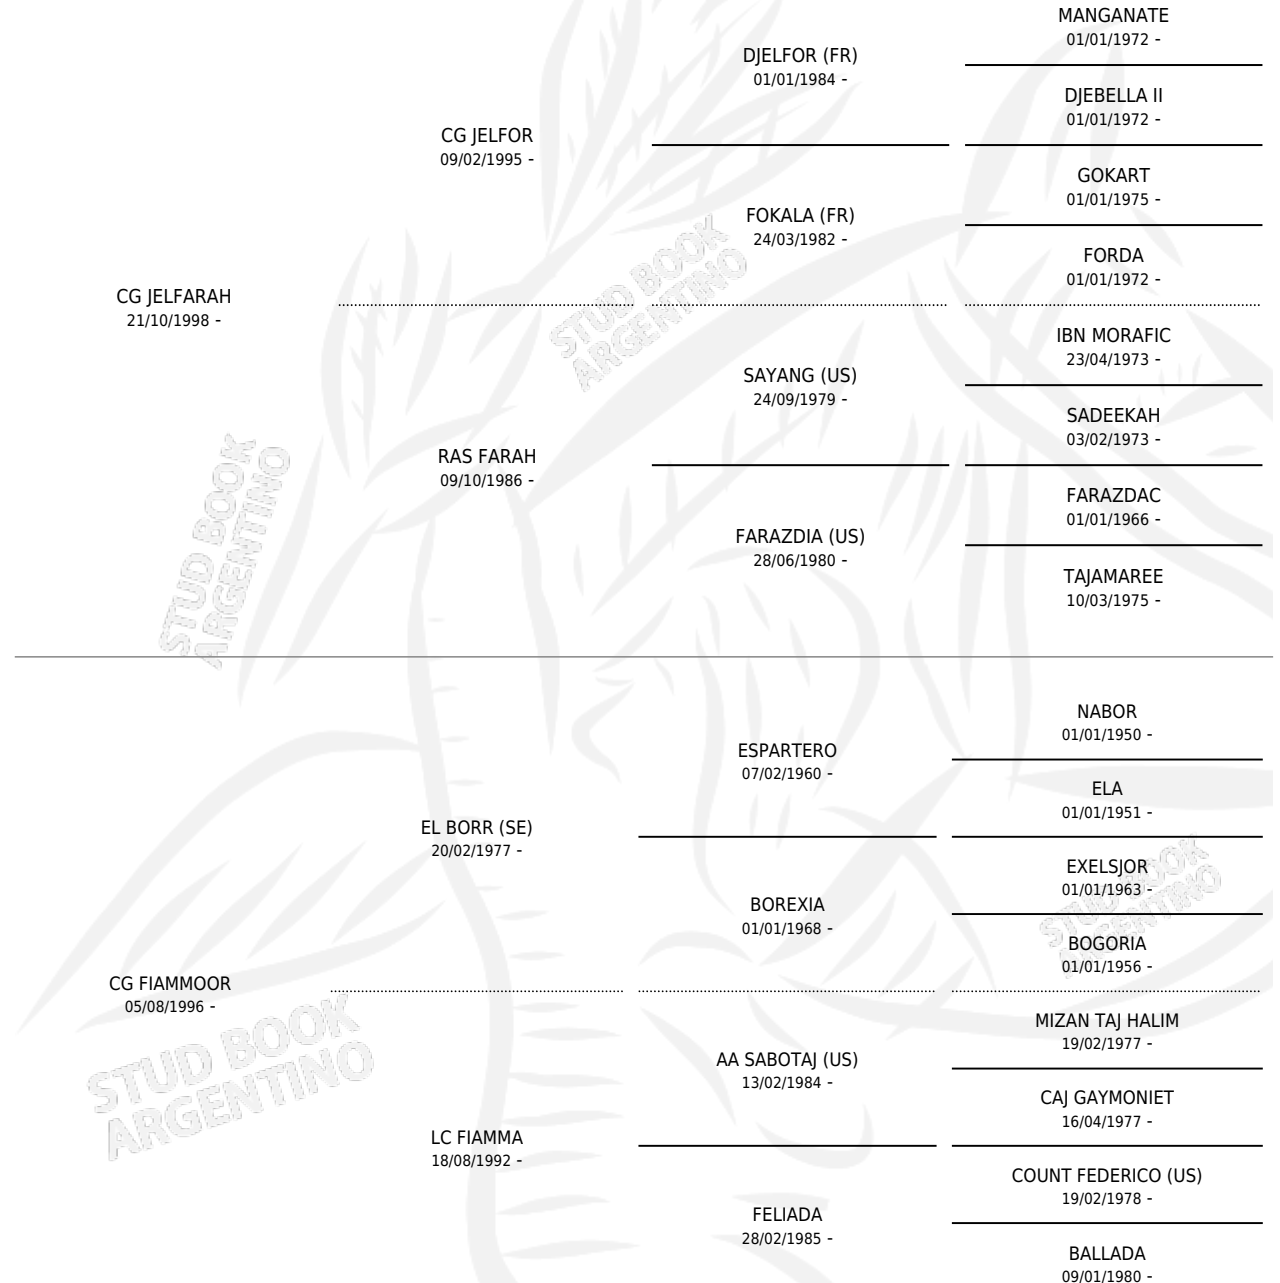

CG JELFIAM

por CG JELFARAH y CG FIAMMOOR por EL BORR (SE)

Argentina · Macho · Tordillo · AP · 12/09/2012
Familia · Volumen 41

ESTADO

TIPIFICACIÓN SANGUÍNEA	X
TIPIFICACIÓN POR ADN	X
PASAPORTE	X
IDENTIFICACIÓN POR MICROCHIP	X
REPRODUCTOR	X

Lugar de nacimiento: Coe Pora
Criador: Coe Pora

PEDIGREE

CG JELFIAM

Datos oficiales del Stud Book Argentino

Documento generado el 05/05/2026

studbook.org.ar