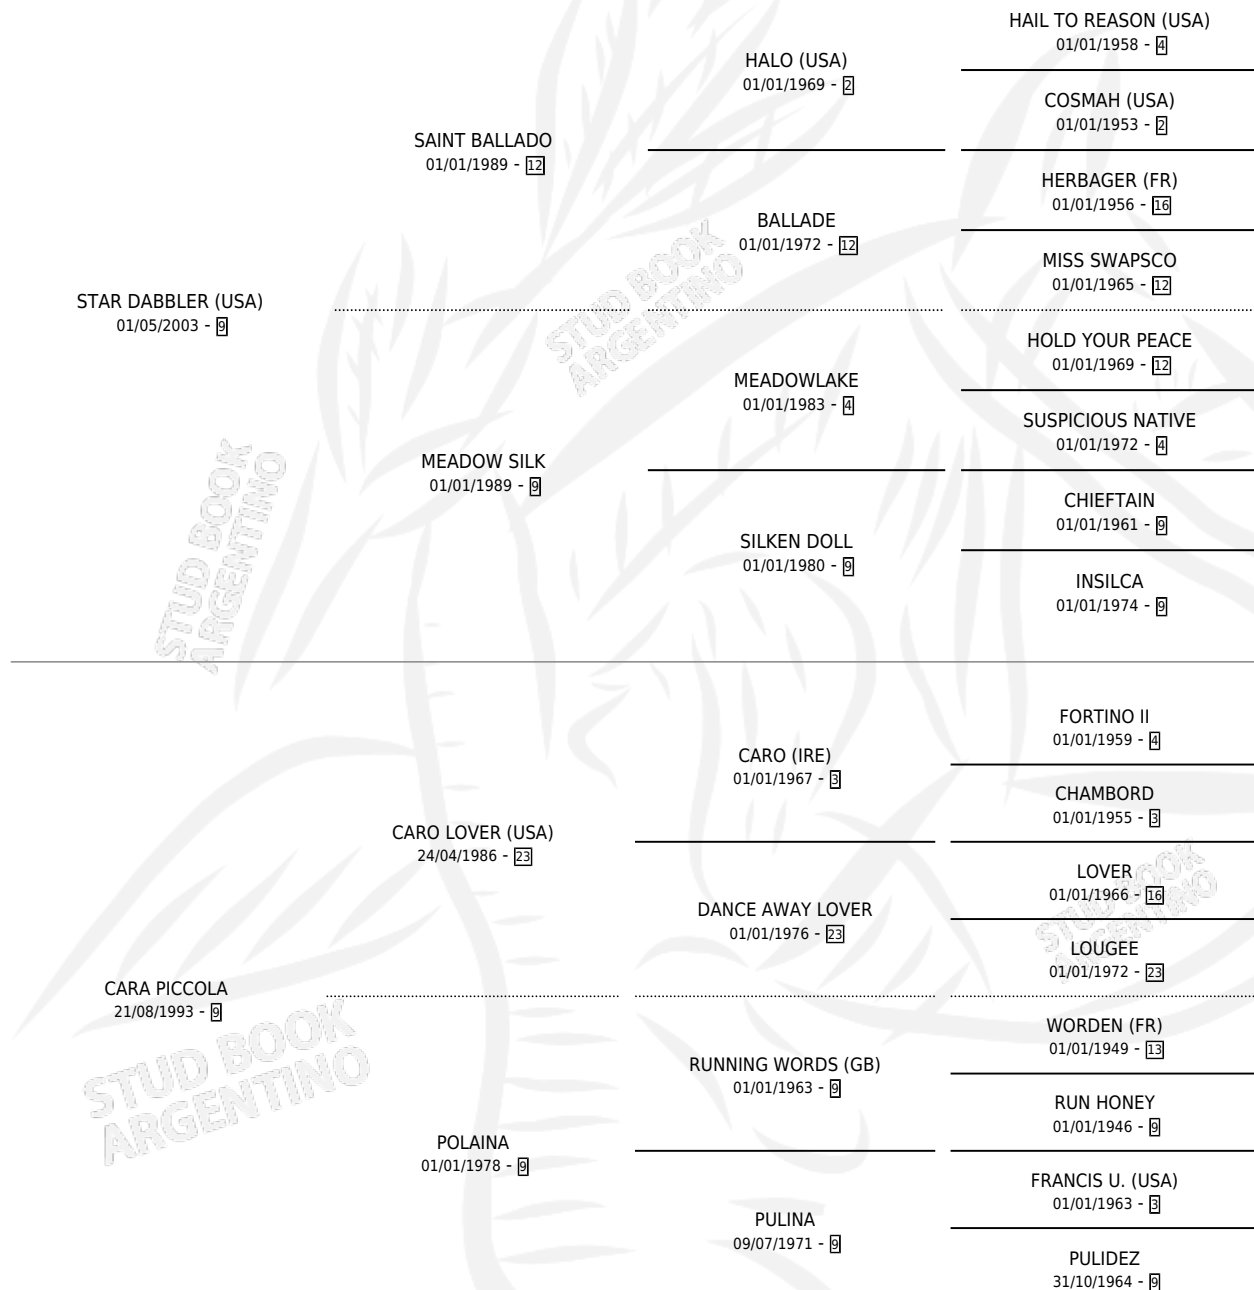

ESTRELLA PICARA

por **STAR DABBLER (USA)** y **CARA PICCOLA** por **CARO LOVER (USA)**

Argentina · Hembra · Alazan · SP · 09/09/2012
Familia 9-g · Volumen 41

ESTADO

TIPIFICACIÓN SANGUÍNEA	X
TIPIFICACIÓN POR ADN	✓
PASAPORTE	✓
IDENTIFICACIÓN POR MICROCHIP	✓
REPRODUCTOR	X

Lugar de nacimiento: San Lorenzo De Areco
Criador: San Lorenzo De Areco

PEDIGREE

CAMPAÑA

Solo carreras oficiales de Argentina

POR EDAD

EDAD	CC	1°	2°	3°	4°	5°	NP	CLC	CLG	CLCG1	CLGG1	IMPORTE	GANANCIA / CC
3 AÑOS	2	0	0	0	0	0	2	0	0	0	0	\$0	\$0
4 AÑOS	2	0	0	0	0	0	2	0	0	0	0	\$3,948	\$1,974
5 AÑOS	12	1	5	0	2	0	4	0	0	0	0	\$219,950	\$18,329
TOTALES	16	1	5	0	2	0	8	0	0	0	0	\$223,898	\$13,994
%		6.3%	31.3%	0.0%	12.5%	0.0%	50.0%	0.0%	0.0%	0.0%	0.0%		

Ganadora en Palermo - \$223,898, a los 5 años.

POR DISTANCIA

HIPODROMO	CC	1°	2°	3°	4°	5°	NP	CLC	CLG	CLCG1	CLGG1	IMPORTE
LA PLATA	6	0	1	0	1	0	4	0	0	0	0	\$31,148
1000 MTS	3	0	1	0	1	0	1	0	0	0	0	\$27,200
1100 MTS	1	0	0	0	0	0	1	0	0	0	0	\$3,948
1300 MTS	1	0	0	0	0	0	1	0	0	0	0	\$0
1200 MTS	1	0	0	0	0	0	1	0	0	0	0	\$0
PALERMO	10	1	4	0	1	0	4	0	0	0	0	\$192,750
1000 MTS	10	1	4	0	1	0	4	0	0	0	0	\$192,750