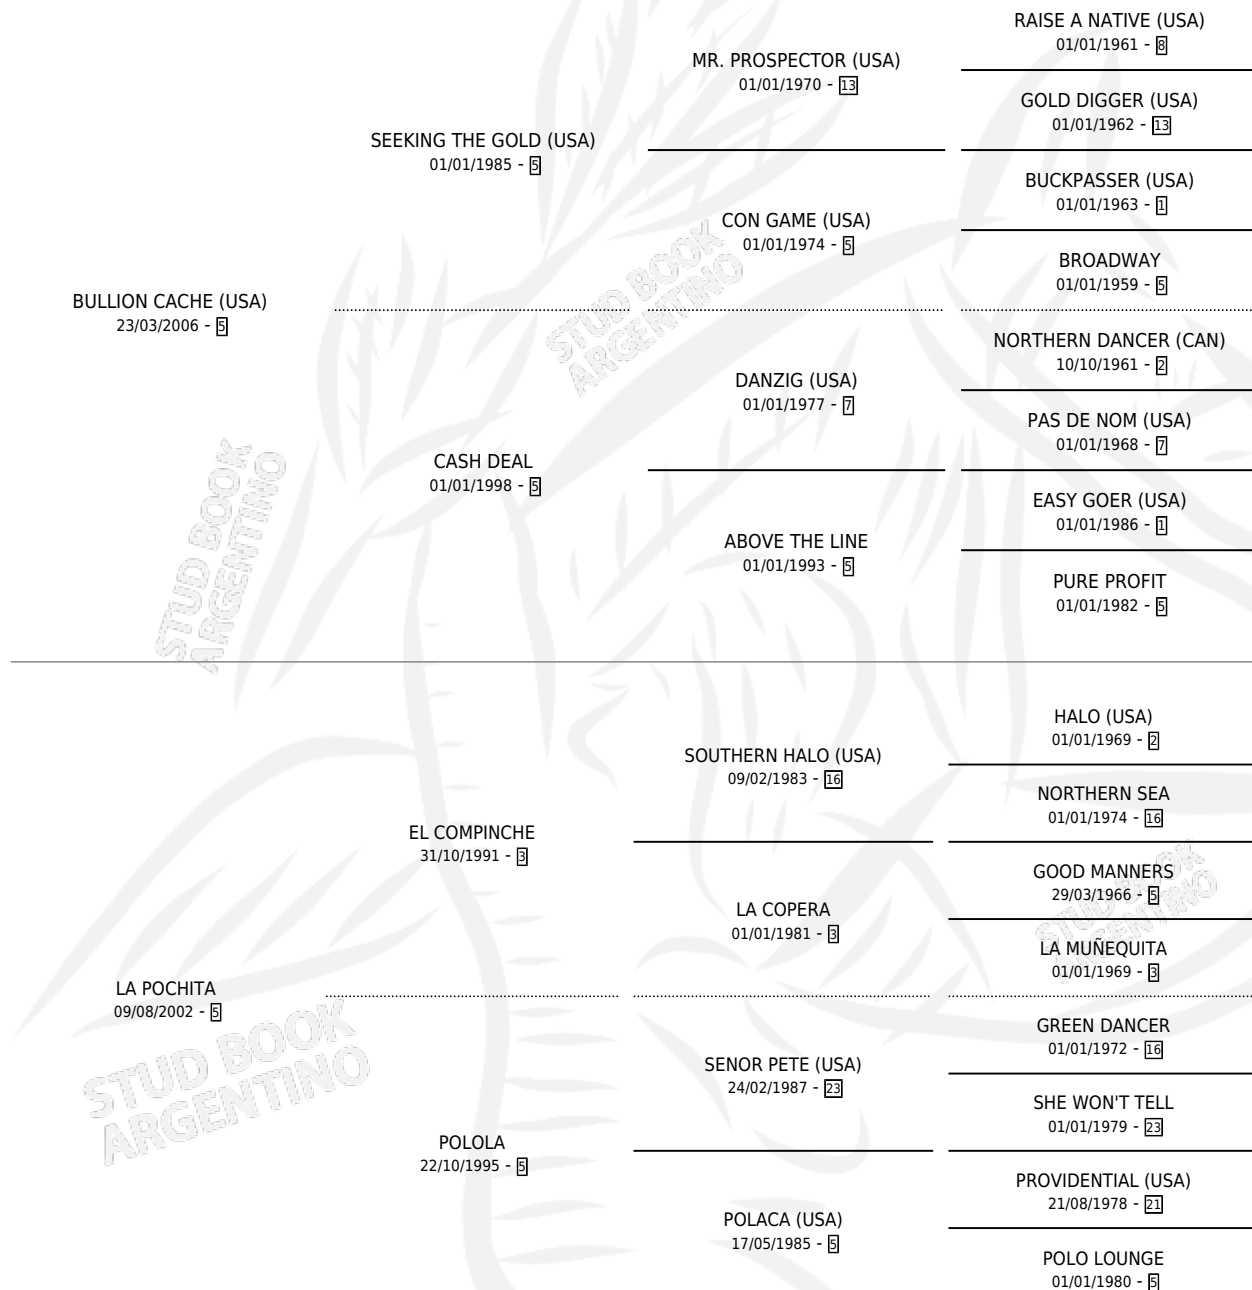

CLEOPATRA D'CACHE

por **BULLION CACHE (USA)** y **LA POCHITA** por **EL COMPINCHE**

Argentina · Hembra · Zaino · SP · 21/09/2012
Familia 5-i · Volumen 41

ESTADO

TIPIFICACIÓN SANGUÍNEA	X
TIPIFICACIÓN POR ADN	✓
PASAPORTE	X
IDENTIFICACIÓN POR MICROCHIP	✓
REPRODUCTOR	✓

Lugar de nacimiento: Kilimanjaro

Criador: Kilimanjaro

PEDIGREE

S

mientos 0 / Efectividad 0.00%

PADRILLO	PRODUCTO	CRIADOR	1ER SERVICIO	ÚLTIMO SERVICIO
SEVENFOLD	∅		10/12/2018	10/12/2018
CLEOPATRA D'CACHE	∅		31/08/2017	31/08/2017