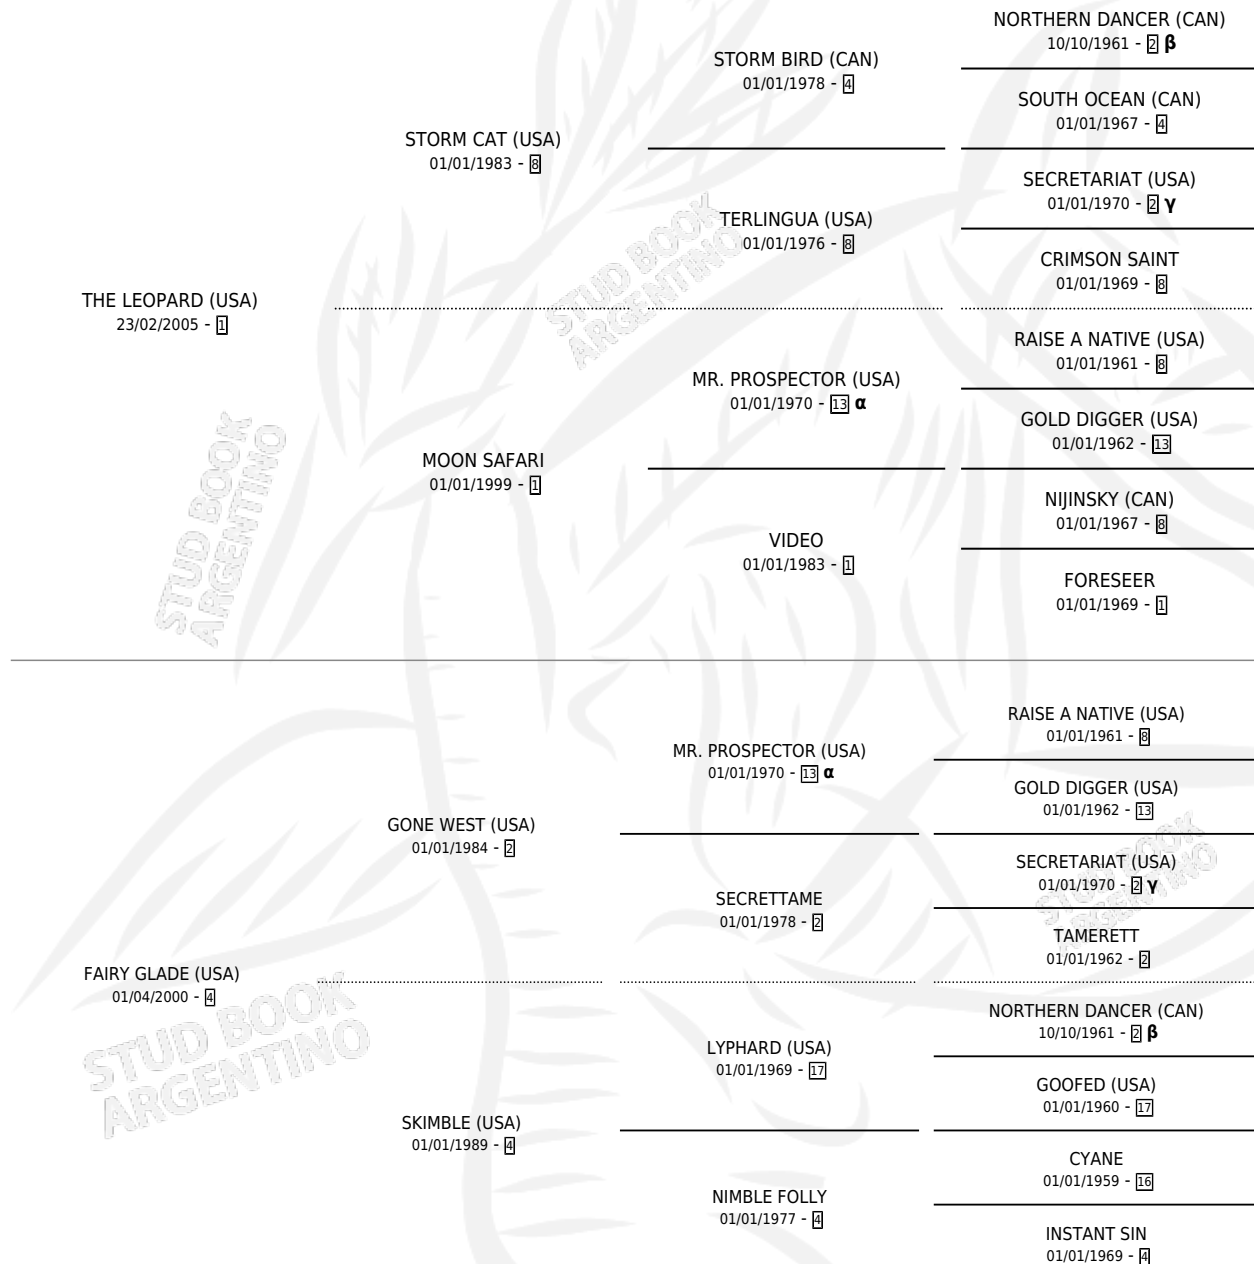

FIERA DEL BOSQUE

por **THE LEOPARD (USA)** y **FAIRY GLADE (USA)** por **GONE WEST (USA)**

PEDIGREE

Argentina · Hembra · Zaino · SP · 22/09/2012
Familia 4-r · Volumen 41

ESTADO

TIPIFICACIÓN SANGUÍNEA	X
TIPIFICACIÓN POR ADN	✓
PASAPORTE	✓
IDENTIFICACIÓN POR MICROCHIP	✓
REPRODUCTOR	✓

Lugar de nacimiento: El Catorce
Criador: El Catorce

~

HIJOS

	MACHOS	HEMBRAS
8 NACIERON	5	3
3 CORRIERON	3	0
1 GANARON	1	0
0 GANADORES CL	0 GANADORES GR	0 GANADORES G1

INBREEDING : **α,β,γ**

CAMPAÑA

Solo carreras oficiales de Argentina

Ganadora de 3 carreras en San Isidro y Palermo - \$418,188, a los 3 y 4 años.

POR DISTANCIA

HIPODROMO	CC	1°	2°	3°	4°	5°	NP	CLC	CLG	CLCG1	CLGG1	IMPORTE
LA PLATA	1	0	0	0	0	1	0	1	0	0	0	\$16,128
1600 MTS	1	0	0	0	0	1	0	1	0	0	0	\$16,128
PALERMO	4	2	1	0	0	0	1	1	0	0	0	\$265,000
1600 MTS	1	0	0	0	0	0	1	1	0	0	0	\$0
1400 MTS	2	2	0	0	0	0	0	0	0	0	0	\$230,000
1200 MTS	1	0	1	0	0	0	0	0	0	0	0	\$35,000
SAN ISIDRO	2	1	1	0	0	0	0	0	0	0	0	\$137,060
1400 MTS	1	1	0	0	0	0	0	0	0	0	0	\$106,400
1200 MTS	1	0	1	0	0	0	0	0	0	0	0	\$30,660

SERVICIOS

Servicios **9** / Nacimientos **8** / Efectividad **88.89%**

PADRILLO	PRODUCTO	CRIADOR	1ER SERVICIO	ÚLTIMO SERVICIO
SATONO FLAG (JPN)	∅		19/11/2025	19/11/2025
FULL MAST (USA)	FLYNN RIDER (M Z, 03/10/2025)	EL CATORCE	28/10/2024	28/10/2024
UNCLE CHUCK (USA)	FOREST CHUCK (H Z, 24/09/2024)	EL CATORCE	21/10/2023	21/10/2023
FULL MAST (USA)	FIERA TOTAL (H A, 27/09/2023)	EL CATORCE	29/10/2022	29/10/2022
CITYSCAPE (GB)	FIERCE WOLF (M A, 27/09/2022)	EL CATORCE	01/11/2021	01/11/2021
WINNING PRIZE	FIERCE WINNER (M Z, 07/10/2021)	EL CATORCE	26/10/2020	26/10/2020
PORTAL DEL ALTO	MILAGRO DE TRIADA (H Z, 27/09/2020)	EL CATORCE	28/10/2019	28/10/2019
GLOBAL HUNTER	FIERAS HUNTER (M Z, 07/10/2019)	EL CATORCE	03/11/2018	03/11/2018
SAFETY CHECK (IRE)	FEROZ DE TUPUNCAT (M Z, 28/09/2018)	EL CATORCE	29/09/2017	29/09/2017