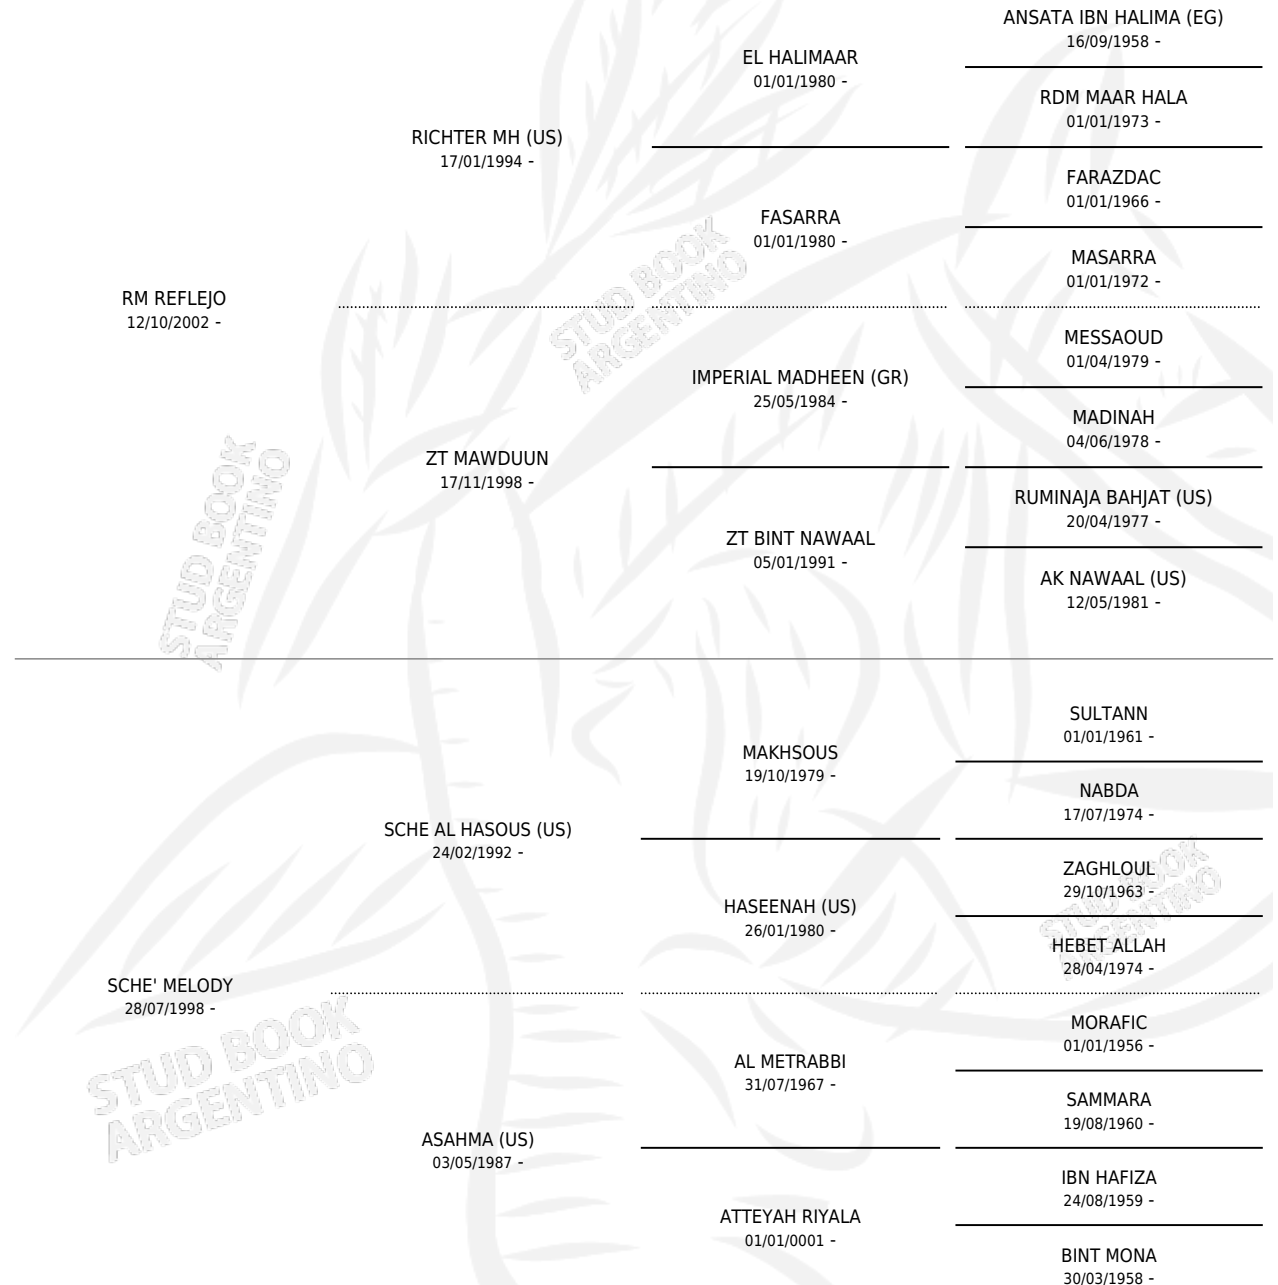

RM AL BASHAR

por RM REFLEJO y SCHE' MELODY por SCHE AL HASOUS (US)

Argentina · Macho · Tordillo · AP · 23/09/2012
Familia · Volumen 41

ESTADO

TIPIFICACIÓN SANGUÍNEA	X
TIPIFICACIÓN POR ADN	X
PASAPORTE	X
IDENTIFICACIÓN POR MICROCHIP	X
REPRODUCTOR	X

Lugar de nacimiento: Mari-huincul

Criador: Mari-huincul

PEDIGREE

RM AL BASHAR

Datos oficiales del Stud Book Argentino

Documento generado el 04/05/2026

studbook.org.ar