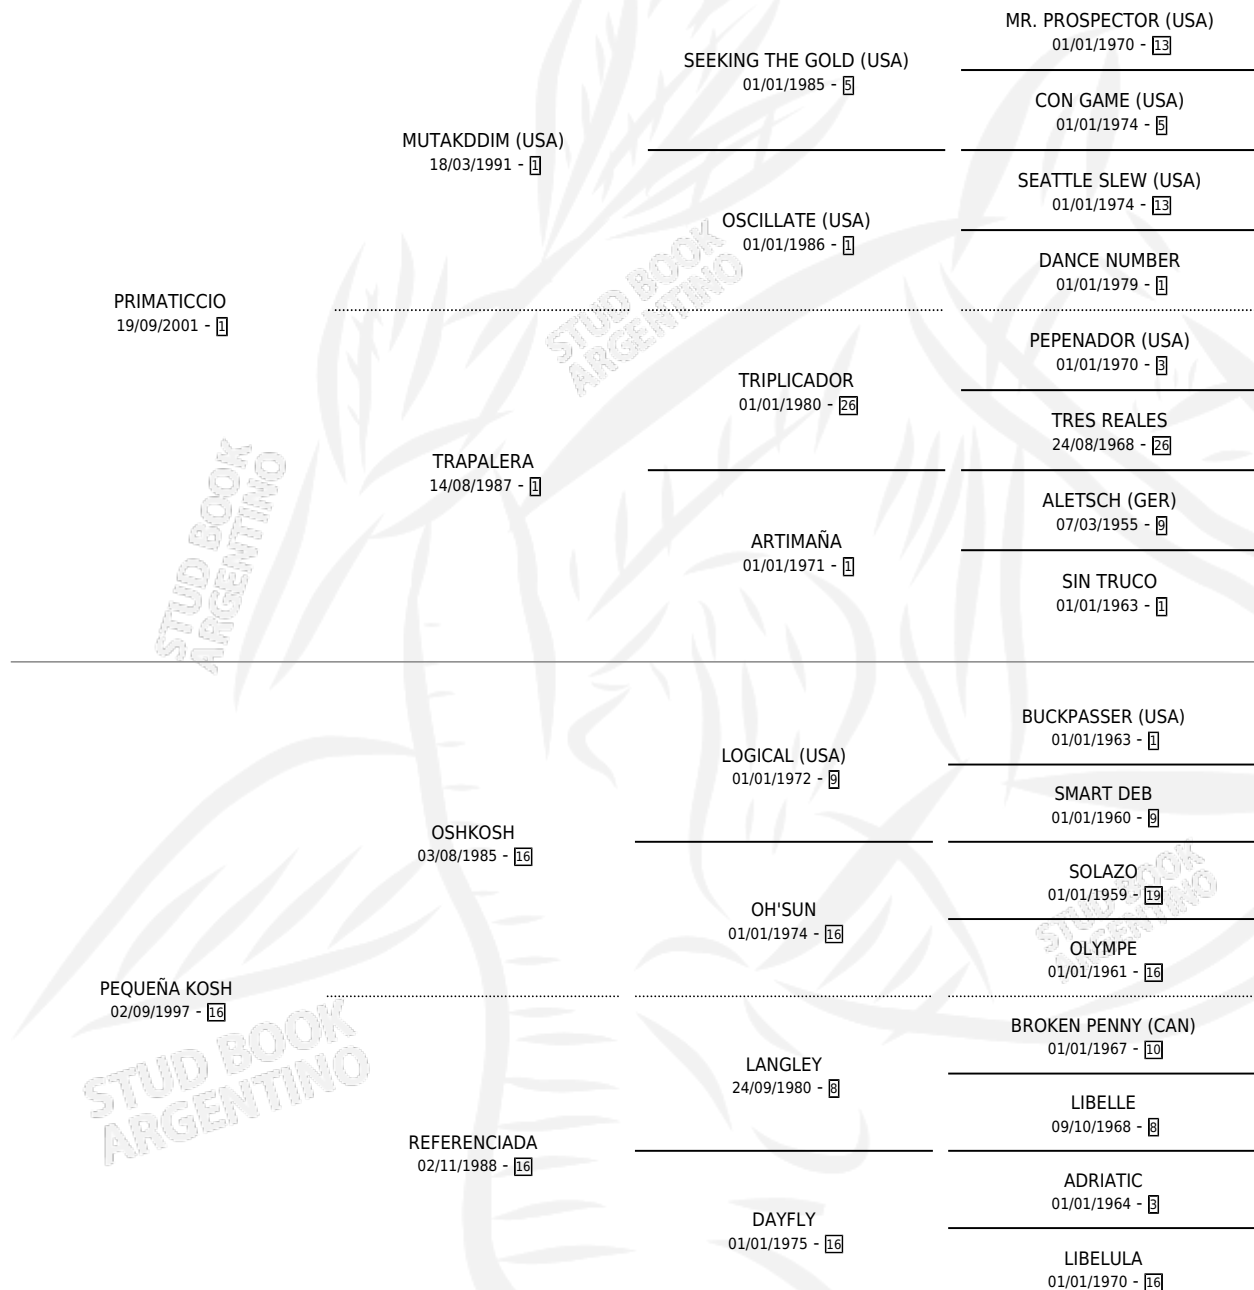

PRIMA KOSH

por PRIMATICCIO y PEQUEÑA KOSH por OSHKOSH

Argentina · Hembra · Alazan · SP · 05/09/2012
Familia 16-h · Volumen 41

ESTADO

TIPIFICACIÓN SANGUÍNEA	X
TIPIFICACIÓN POR ADN	X
PASAPORTE	X
IDENTIFICACIÓN POR MICROCHIP	X
REPRODUCTOR	X

Lugar de nacimiento: Catedral

Criador: Sin dato

PEDIGREE

PRIMA KOSH

Datos oficiales del Stud Book Argentino

Documento generado el 26/04/2026

studbook.org.ar