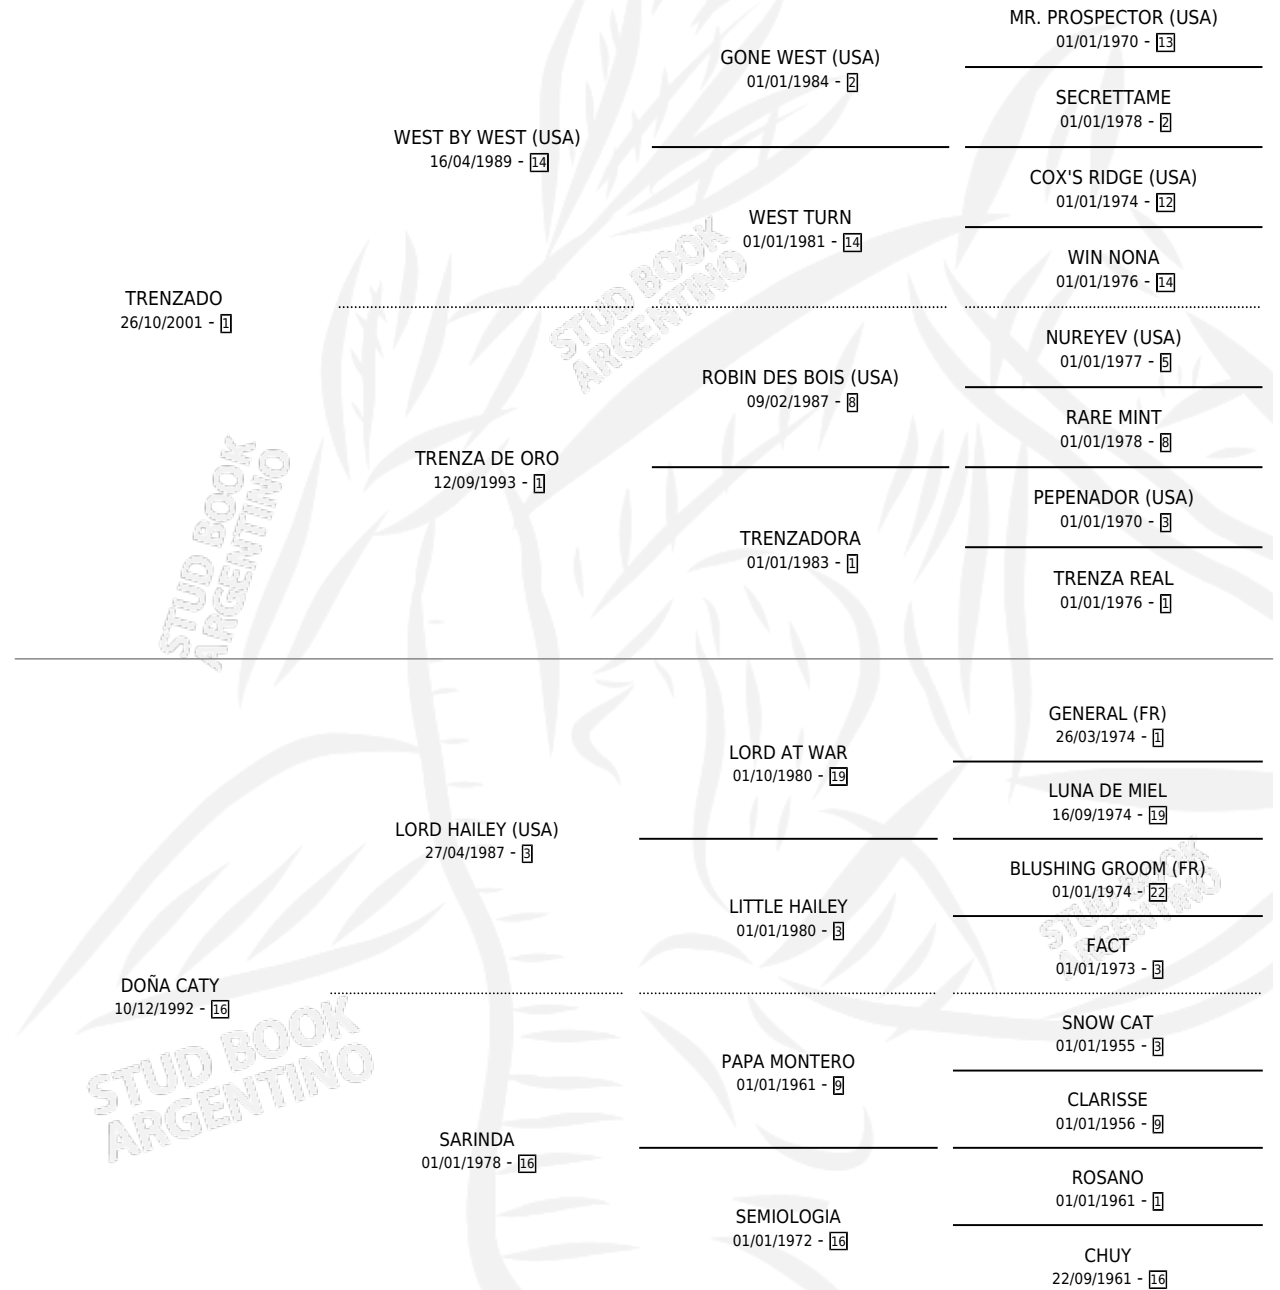

NO TE FALLO

por **TRENZADO** y **DOÑA CATY** por **LORD HAILEY (USA)**

Argentina · Macho · Zaino · SP · 16/10/2012
Familia 16-g · Volumen 41

ESTADO

TIPIFICACIÓN SANGUÍNEA	X
TIPIFICACIÓN POR ADN	✓
PASAPORTE	✓
IDENTIFICACIÓN POR MICROCHIP	✓
REPRODUCTOR	X

Lugar de nacimiento: El Tio

Criador: El Tio

PEDIGREE

CAMPAÑA

Solo carreras oficiales de Argentina

POR EDAD

EDAD	CC	1°	2°	3°	4°	5°	NP	CLC	CLG	CLCG1	CLGG1	IMPORTE	GANANCIA / CC
6 AÑOS	7	0	0	3	0	0	4	0	0	0	0	\$18,000	\$2,571
TOTALES	7	0	0	3	0	0	4	0	0	0	0	\$18,000	\$2,571
%		0.0%	0.0%	42.9%	0.0%	0.0%	57.1%	0.0%	0.0%	0.0%	0.0%		