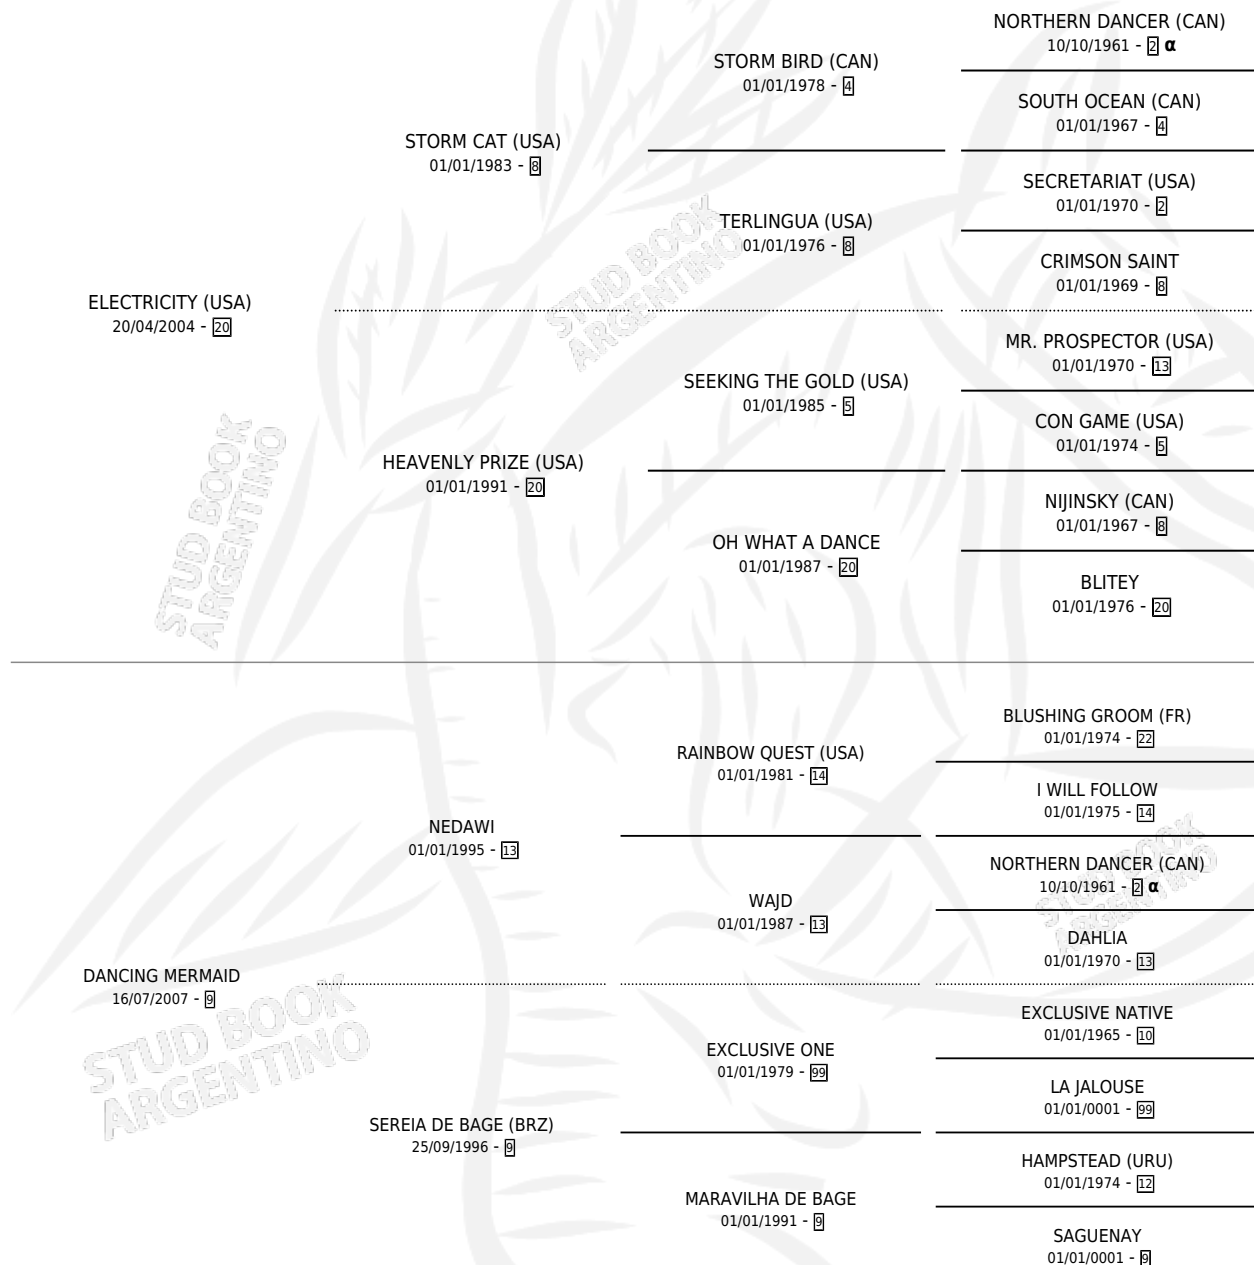

BELLA RAFAELLA

por **ELECTRICITY (USA)** y **DANCING MERMAID** por **NEDAWI**

Argentina · Hembra · Alazan · SP · 08/10/2012
Familia 9 · Volumen 41

ESTADO

TIPIFICACIÓN SANGUÍNEA	X
TIPIFICACIÓN POR ADN	✓
PASAPORTE	✓
IDENTIFICACIÓN POR MICROCHIP	✓
REPRODUCTOR	X

Lugar de nacimiento: Nicanor
Criador: Nicanor

PEDIGREE

INBREEDING : α

BELLA RAFAELLA

Datos oficiales del Stud Book Argentino

Documento generado el 03/05/2026

studbook.org.ar