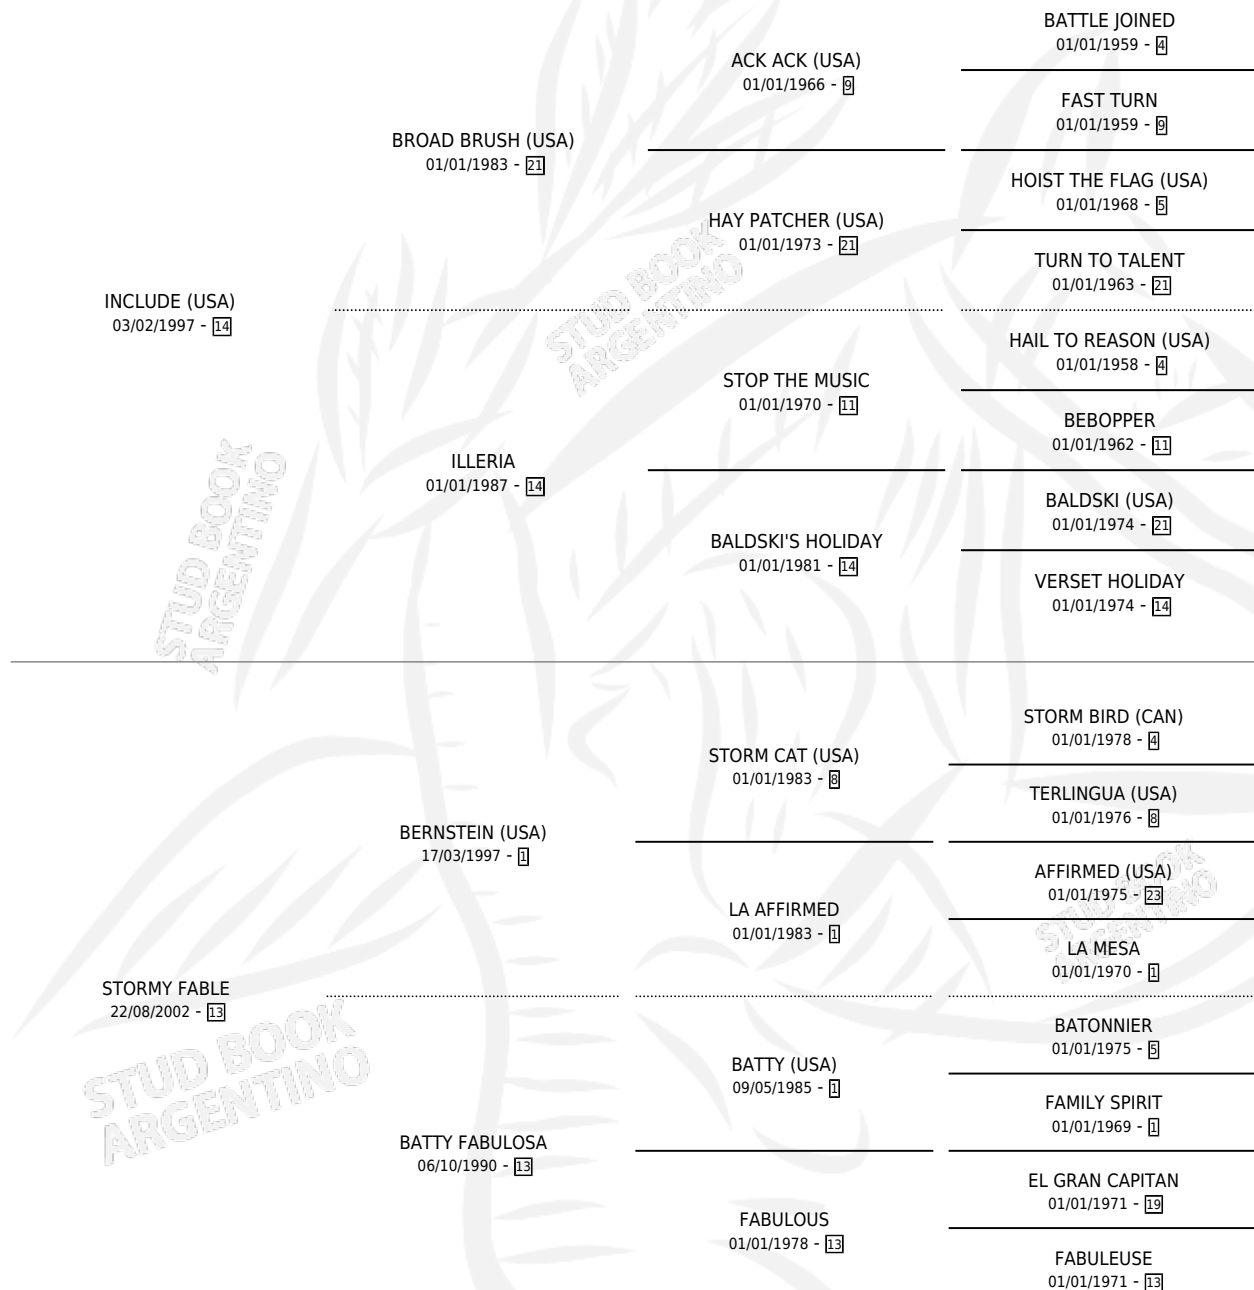

FANTASEIRO INC

por **INCLUDE (USA)** y **STORMY FABLE** por **BERNSTEIN (USA)**

Argentina · Macho · Alazan · SP · 19/09/2012
Familia 13-c · Volumen 41

ESTADO

TIPIFICACIÓN SANGUÍNEA	X
TIPIFICACIÓN POR ADN	✓
PASAPORTE	✓
IDENTIFICACIÓN POR MICROCHIP	✓
REPRODUCTOR	X

Lugar de nacimiento: La Biznaga
Criador: La Biznaga

PEDIGREE

FANTASEIRO INC

Datos oficiales del Stud Book Argentino

Documento generado el 03/05/2026

studbook.org.ar