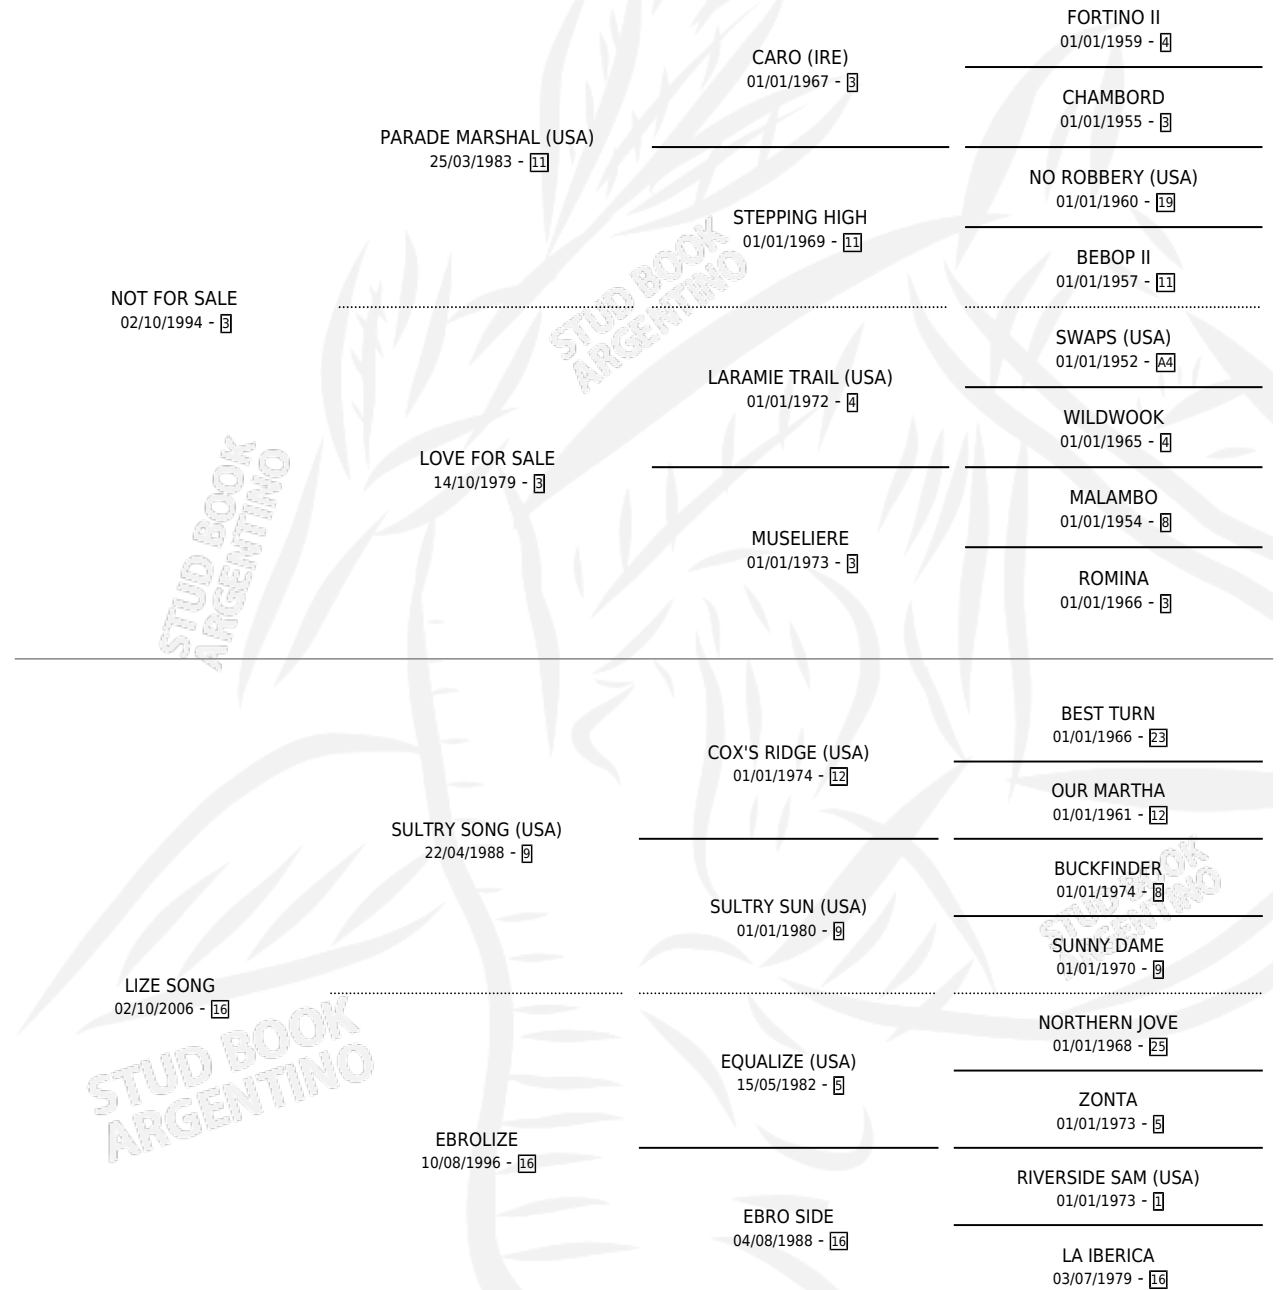

WAIHEKE

por NOT FOR SALE y LIZE SONG por SULTRY SONG (USA)

Argentina · Hembra · Tordillo · SP · 08/10/2012
Familia 16-d · Volumen 41

ESTADO

TIPIFICACIÓN SANGUÍNEA	X
TIPIFICACIÓN POR ADN	✓
PASAPORTE	✓
IDENTIFICACIÓN POR MICROCHIP	✓
REPRODUCTOR	✓

Lugar de nacimiento: Arroyo de Luna
Criador: Arroyo de Luna

~

HIJOS

	MACHOS	HEMBRAS
6 NACIERON	2	4
3 CORRIERON	1	2

SIN ACTUACIONES

PEDIGREE

S

mientos 6 / Efectividad 66.67%