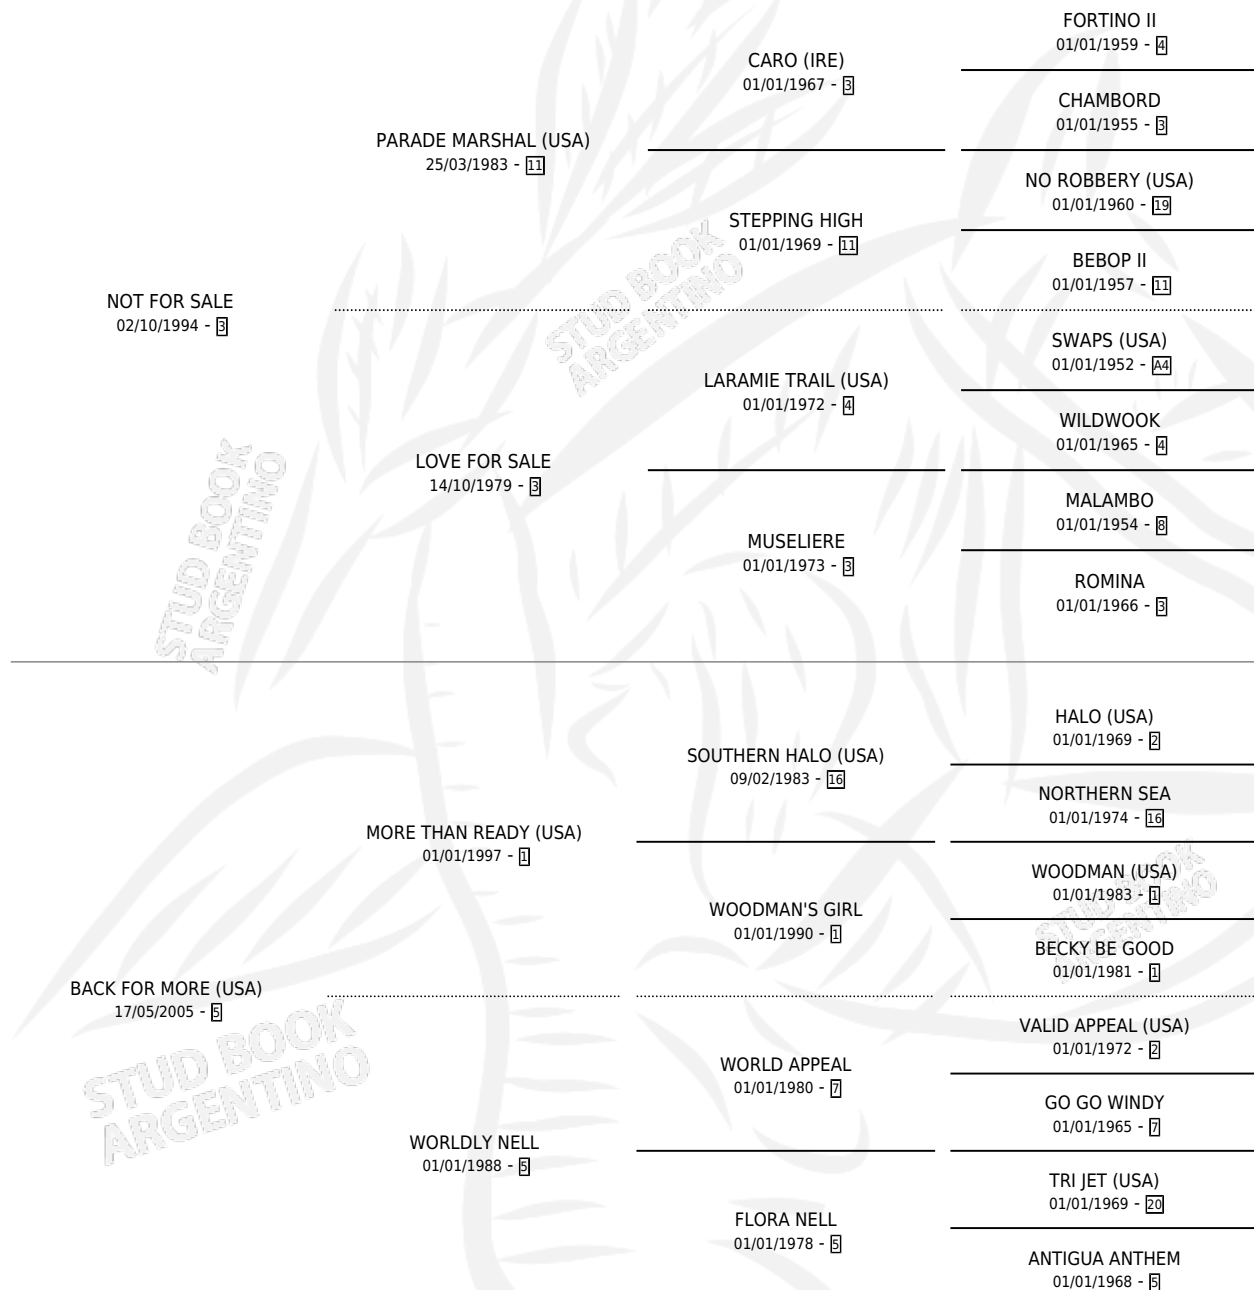

DEEP SKY

por NOT FOR SALE y BACK FOR MORE (USA) por MORE THAN READY (USA)

Argentina · Hembra · Zaino · SP · 10/10/2012
Familia 5-g · Volumen 41

ESTADO

TIPIFICACIÓN SANGUÍNEA	X
TIPIFICACIÓN POR ADN	✓
PASAPORTE	✓
IDENTIFICACIÓN POR MICROCHIP	✓
REPRODUCTOR	✓

Lugar de nacimiento: Arroyo de Luna
Criador: Arroyo de Luna

~

HIJOS

	MACHOS	HEMBRAS
4 NACIERON	2	2
2 CORRIERON	1	1
1 GANARON	0	1
0 GANADORES CL	0 GANADORES GR	0 GANADORES G1

PEDIGREE

CAMPAÑA

Solo carreras oficiales de Argentina