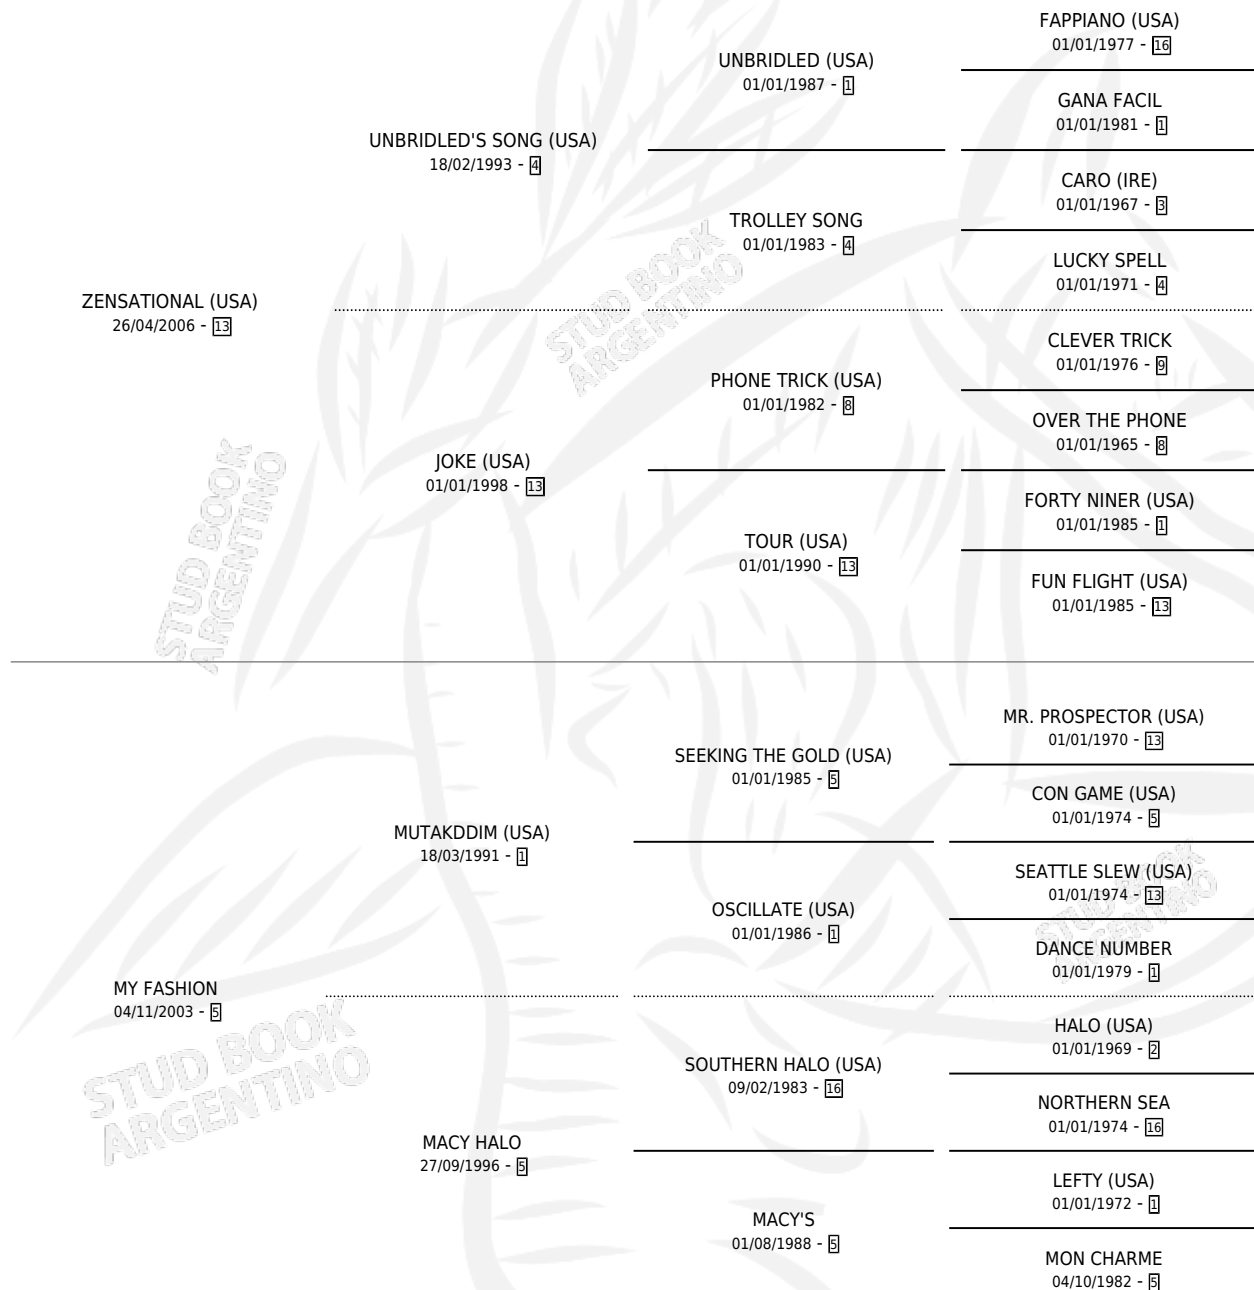

FASHION DEL ALBA

por ZENSATIONAL (USA) y MY FASHION por MUTAKDDIM (USA)

Argentina · Hembra · Tordillo · SP · 19/09/2012
Familia 5-c · Volumen 41

ESTADO

TIPIFICACIÓN SANGUÍNEA	X
TIPIFICACIÓN POR ADN	✓
PASAPORTE	✓
IDENTIFICACIÓN POR MICROCHIP	✓
REPRODUCTOR	✓

Lugar de nacimiento: El Alba

Criador: Dainesi Christian Daniel Gustavo y Dainesi Adrian Hernan Gonzalo

~

HIJOS

	MACHOS	HEMBRAS
2 NACIERON	2	0
SIN ACTUACIONES		

PEDIGREE

CAMPAÑA

Solo carreras oficiales de Argentina