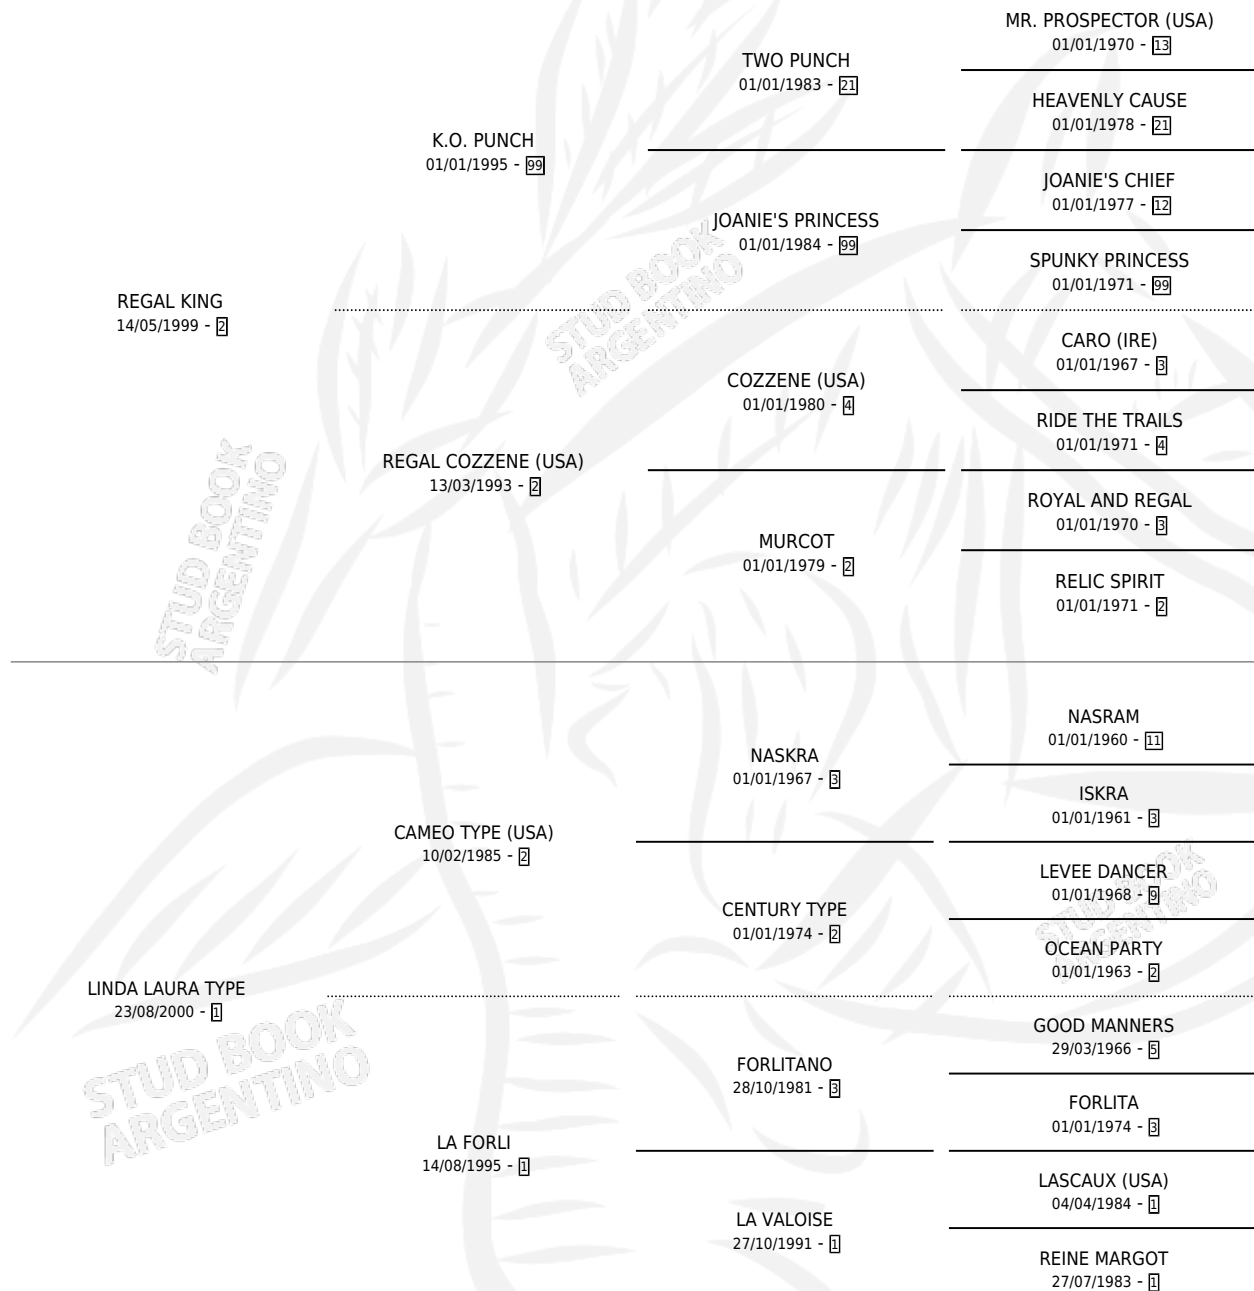

CICATRICE KING

por **REGAL KING** y **LINDA LAURA TYPE** por **CAMEO TYPE** (USA)

Argentina · Hembra · Zaino · SP · 10/08/2010
Familia 1-m · Volumen 40

ESTADO

TIPIFICACIÓN SANGUÍNEA	X
TIPIFICACIÓN POR ADN	X
PASAPORTE	X
IDENTIFICACIÓN POR MICROCHIP	X
REPRODUCTOR	X

Lugar de nacimiento: Campo particular

Criador: Sin dato

PEDIGREE

CICATRICE KING

Datos oficiales del Stud Book Argentino

Documento generado el 11/05/2026

studbook.org.ar