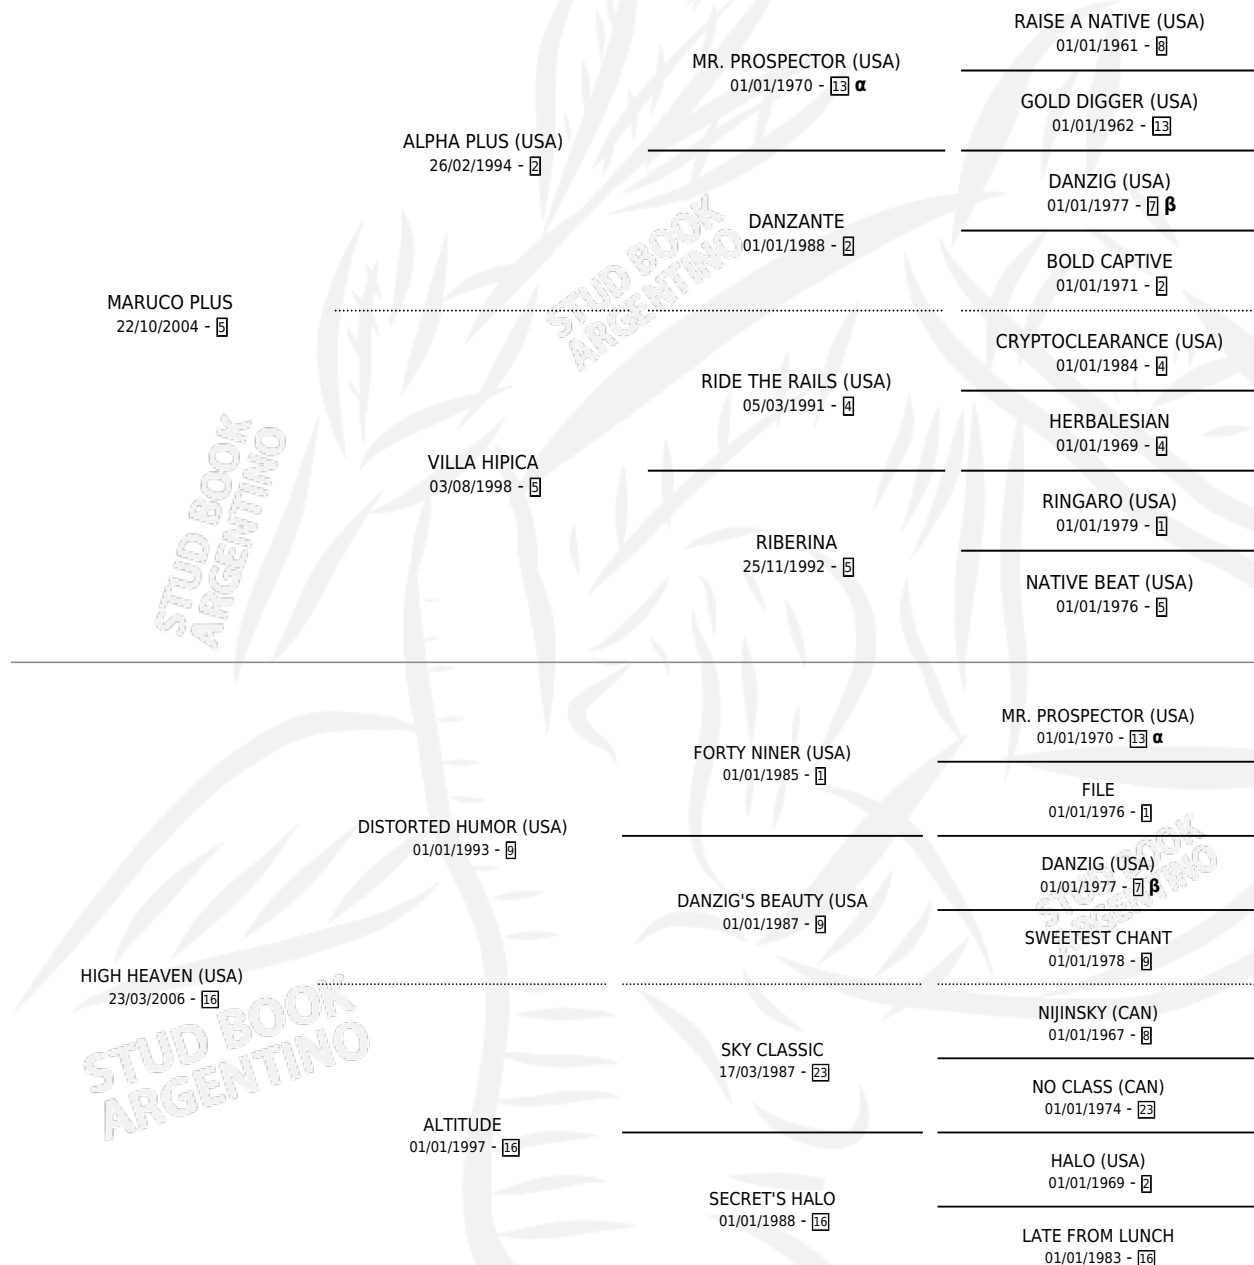

# HEAVEN ZEN

por **MARUCO PLUS** y **HIGH HEAVEN (USA)** por **DISTORTED HUMOR (USA)**

Argentina · Hembra · Zaino · SP · 14/10/2012  
Familia 16-h · Volumen 41

## ESTADO

TIPIFICACIÓN SANGUÍNEA	X
TIPIFICACIÓN POR ADN	✓
PASAPORTE	✓
IDENTIFICACIÓN POR MICROCHIP	✓
REPRODUCTOR	X

**Lugar de nacimiento:** La Gringa  
**Criador:** La Gringa

## PEDIGREE

**INBREEDING : α,β**