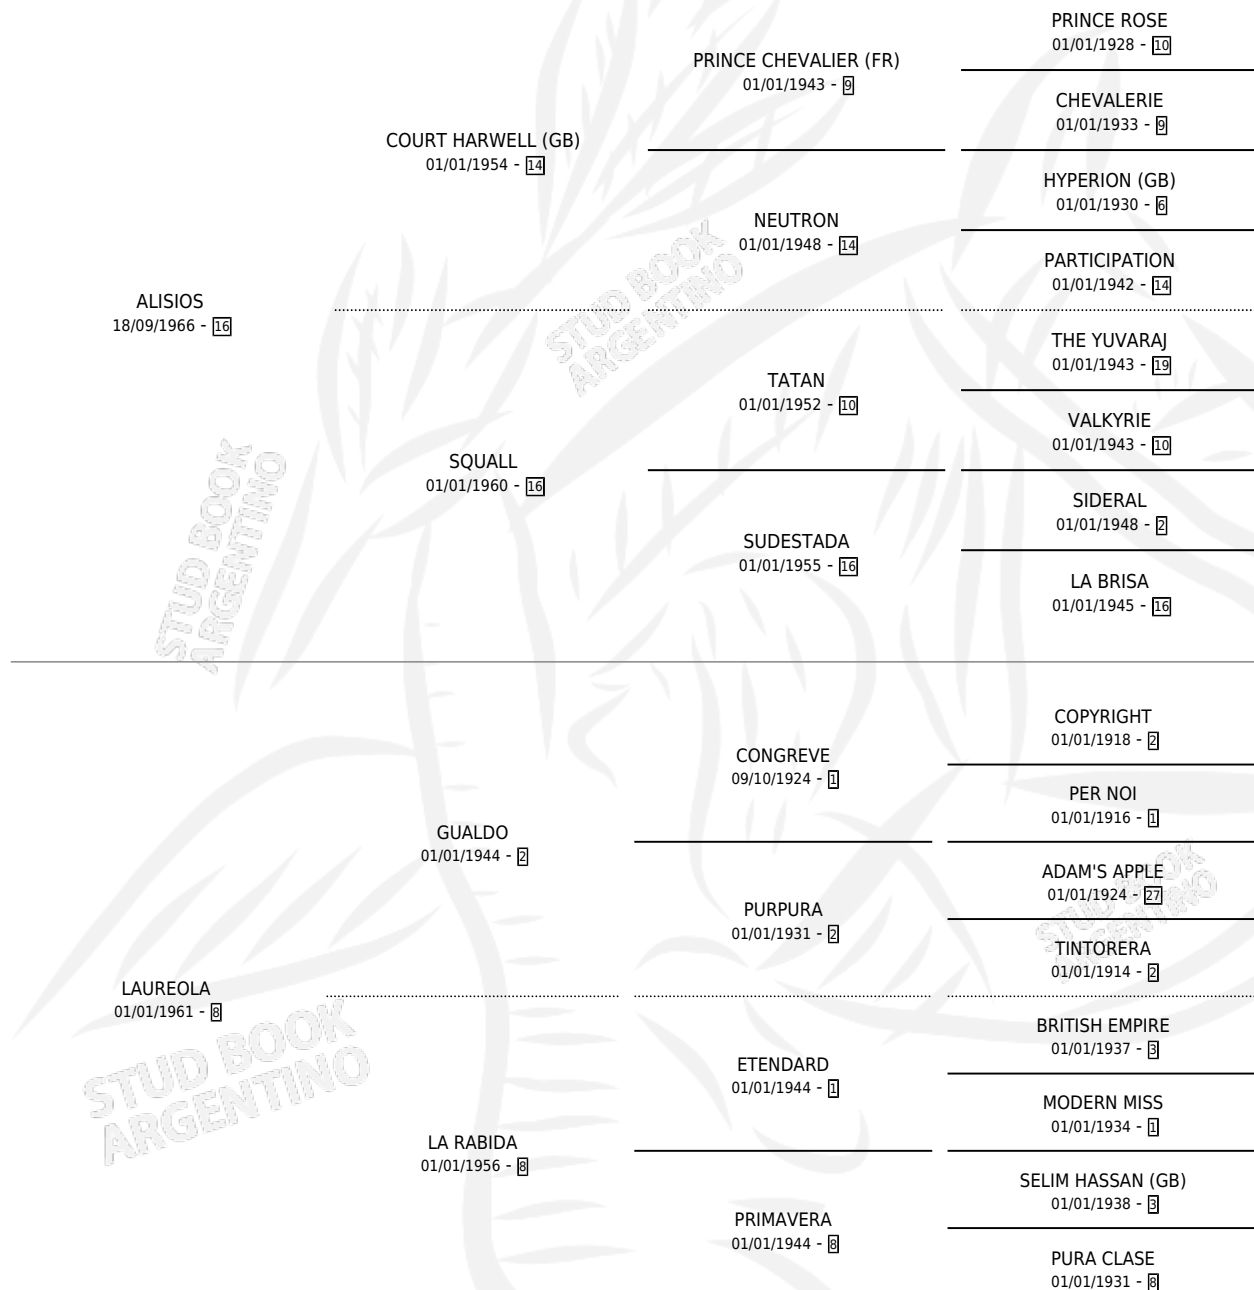

LAURENCIA

por ALISIOS y LAUREOLA por GUALDO

Argentina · Hembra · Alazan · SP · 01/01/1976
Familia 8-a · Volumen 29

ESTADO

TIPIFICACIÓN SANGUÍNEA	✓
TIPIFICACIÓN POR ADN	X
PASAPORTE	X
IDENTIFICACIÓN POR MICROCHIP	X
REPRODUCTOR	✓

Lugar de nacimiento: Campo particular

Criador: Sin dato

~

HIJOS

	MACHOS	HEMBRAS
11 NACIERON	3	8
3 CORRIERON	1	2
1 GANARON	0	1
0 GANADORES CL	0 GANADORES GR	0 GANADORES G1

PEDIGREE