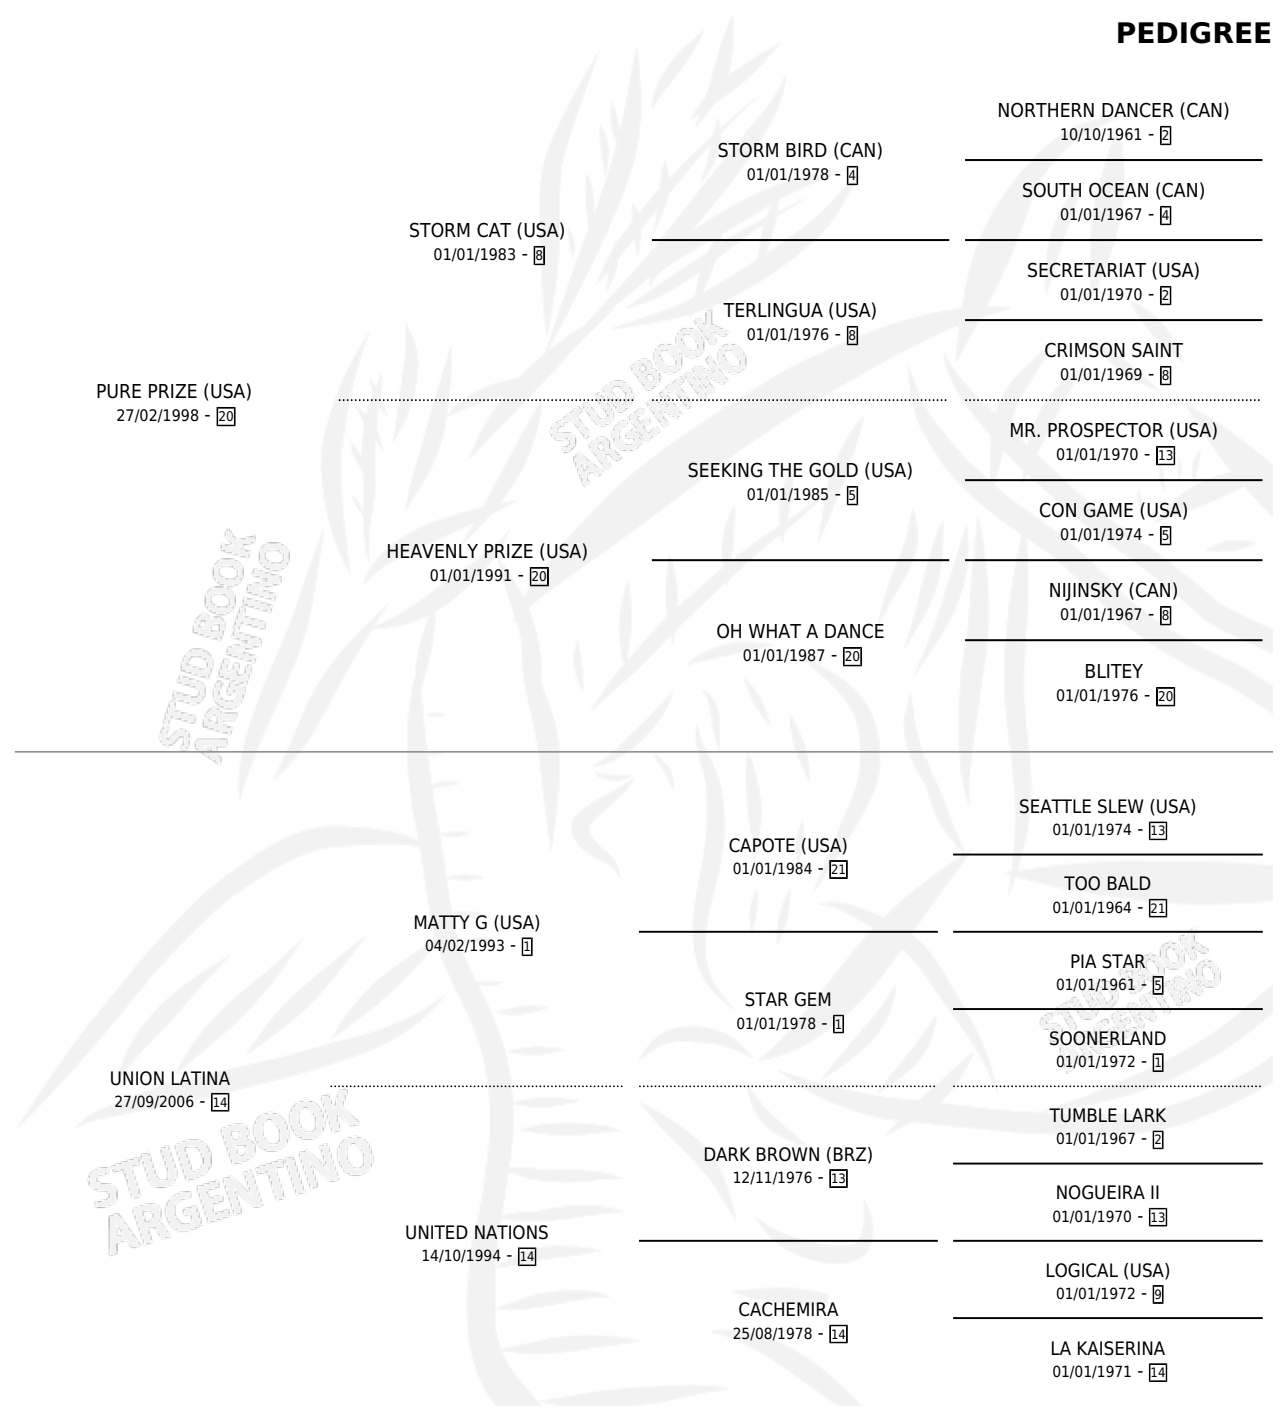

LUPANAR

por **PURE PRIZE (USA)** y **UNION LATINA** por **MATTY G (USA)**

Argentina · Macho · Alazan · SP · 01/10/2012
Familia 14 · Volumen 41

ESTADO

TIPIFICACIÓN SANGUÍNEA	X
TIPIFICACIÓN POR ADN	✓
PASAPORTE	✓
IDENTIFICACIÓN POR MICROCHIP	✓
REPRODUCTOR	X

Lugar de nacimiento: La Gringa
Criador: Tianro S.A. y Napolitani Ricardo Alberto

PEDIGREE