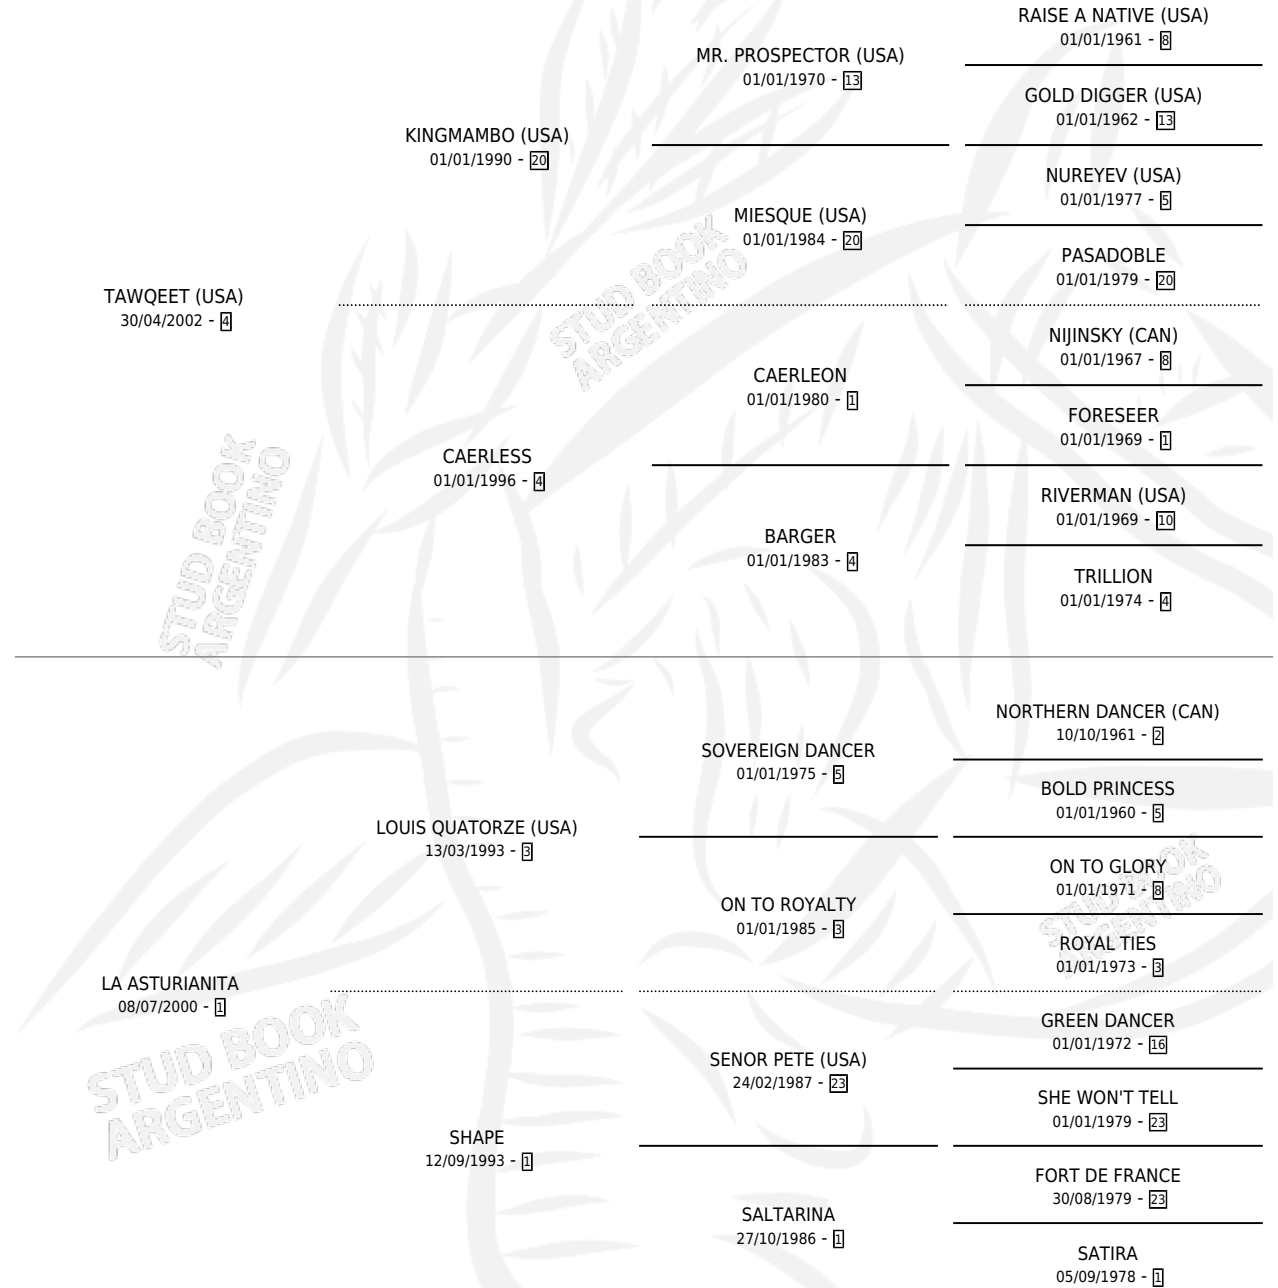

COEUR BRAVER

por TAWQEET (USA) y LA ASTURIANITA por LOUIS QUATORZE (USA)

Argentina · Hembra · Zaino · SP · 05/10/2012
Familia 1-s · Volumen 41

ESTADO

TIPIFICACIÓN SANGUÍNEA	X
TIPIFICACIÓN POR ADN	✓
PASAPORTE	✓
IDENTIFICACIÓN POR MICROCHIP	✓
REPRODUCTOR	✓

Lugar de nacimiento: El Paraiso

Criador: Haras Cañada Negra S.H

PEDIGREE

CAMPAÑA

Solo carreras oficiales de Argentina

POR EDAD

EDAD	CC	1°	2°	3°	4°	5°	NP	CLC	CLG	CLCG1	CLGG1	IMPORTE	GANANCIA / CC
4 AÑOS	11	2	0	3	1	2	3	0	0	0	0	\$294,216	\$26,747
5 AÑOS	2	0	0	0	0	0	2	0	0	0	0	\$0	\$0
6 AÑOS	2	0	0	0	0	0	2	0	0	0	0	\$0	\$0
TOTALES	15	2	0	3	1	2	7	0	0	0	0	\$294,216	\$19,614
%		13.3%	0.0%	20.0%	6.7%	13.3%	46.7%	0.0%	0.0%	0.0%	0.0%		

Ganadora de 2 carreras en La Plata - \$294,216, a los 4 años.

POR DISTANCIA

HIPODROMO	CC	1°	2°	3°	4°	5°	NP	CLC	CLG	CLCG1	CLGG1	IMPORTE
LA PLATA	15	2	0	3	1	2	7	0	0	0	0	\$294,216
1000 MTS	1	0	0	0	0	0	1	0	0	0	0	\$0
1200 MTS	5	1	0	1	0	0	3	0	0	0	0	\$113,976
1400 MTS	4	1	0	0	0	0	3	0	0	0	0	\$117,000
1300 MTS	4	0	0	2	1	1	0	0	0	0	0	\$56,376
1100 MTS	1	0	0	0	0	1	0	0	0	0	0	\$6,864