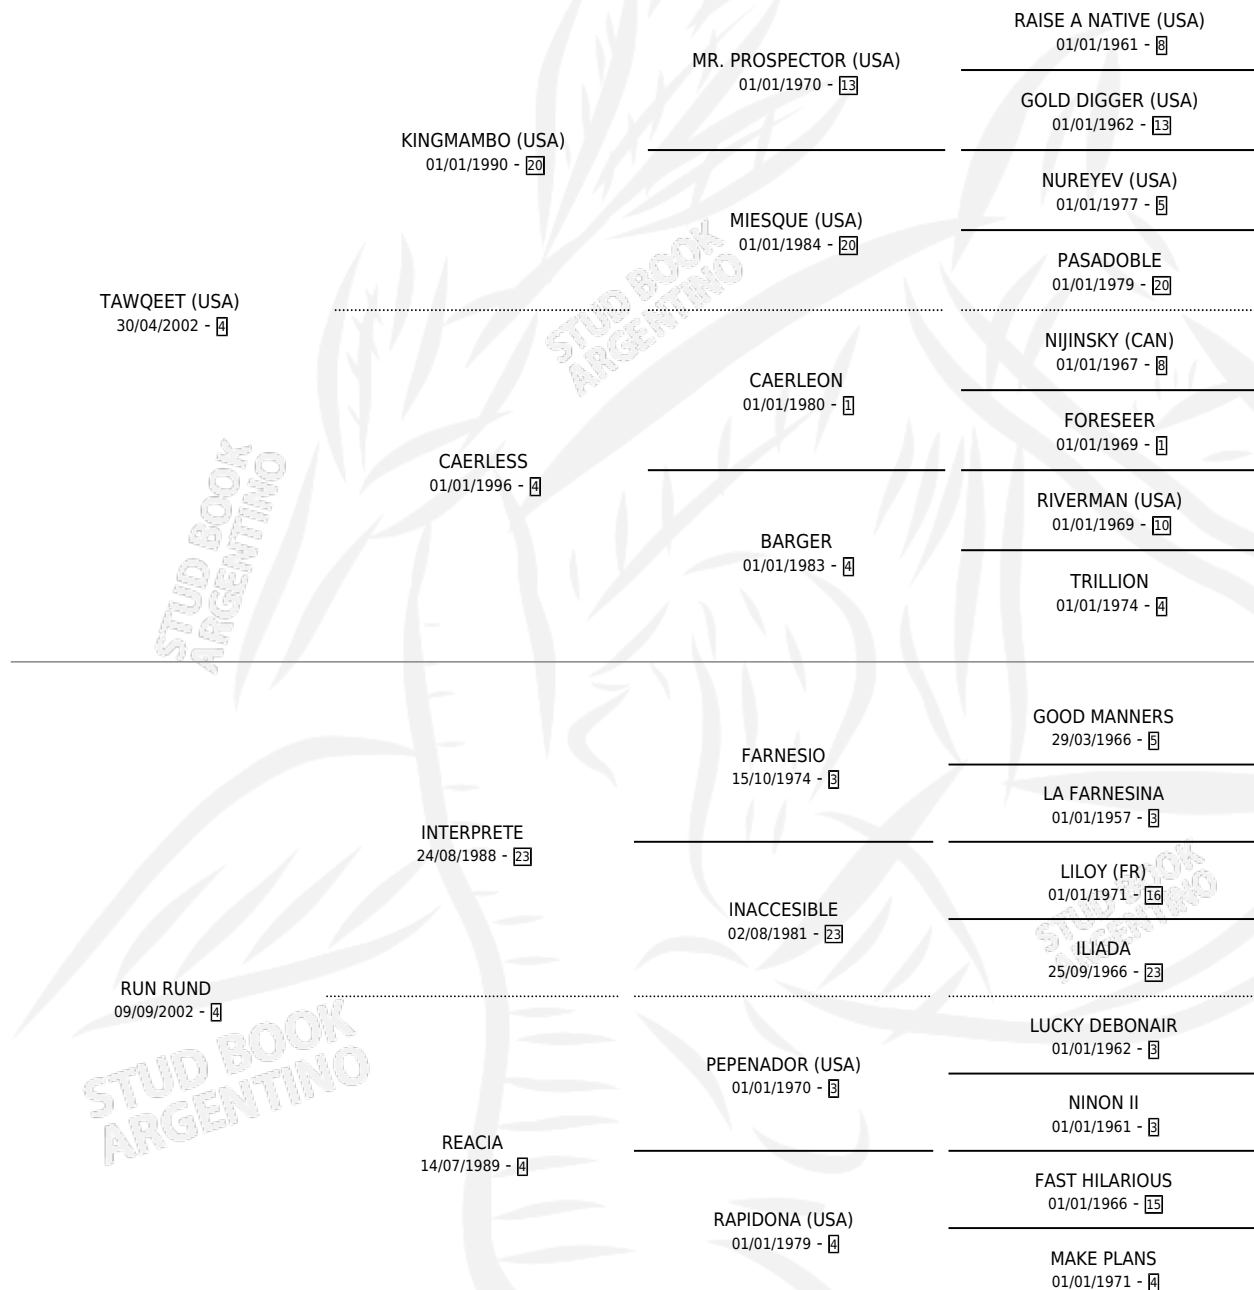

BELLA DELFINA

PEDIGREE

por TAWQEET (USA) y RUN RUND por INTERPRETE

Argentina · Hembra · Alazan · SP · 30/09/2012
Familia 4-r · Volumen 41

ESTADO

TIPIFICACIÓN SANGUÍNEA	X
TIPIFICACIÓN POR ADN	✓
PASAPORTE	✓
IDENTIFICACIÓN POR MICROCHIP	✓
REPRODUCTOR	✓

Lugar de nacimiento: El Paraiso
Criador: Haras Cañada Negra S.H

~

HIJOS

	MACHOS	HEMBRAS
7 NACIERON	3	4
5 CORRIERON	3	2
3 GANARON	1	2
0 GANADORES CL	0 GANADORES GR	0 GANADORES G1

CAMPAÑA

Solo carreras oficiales de Argentina