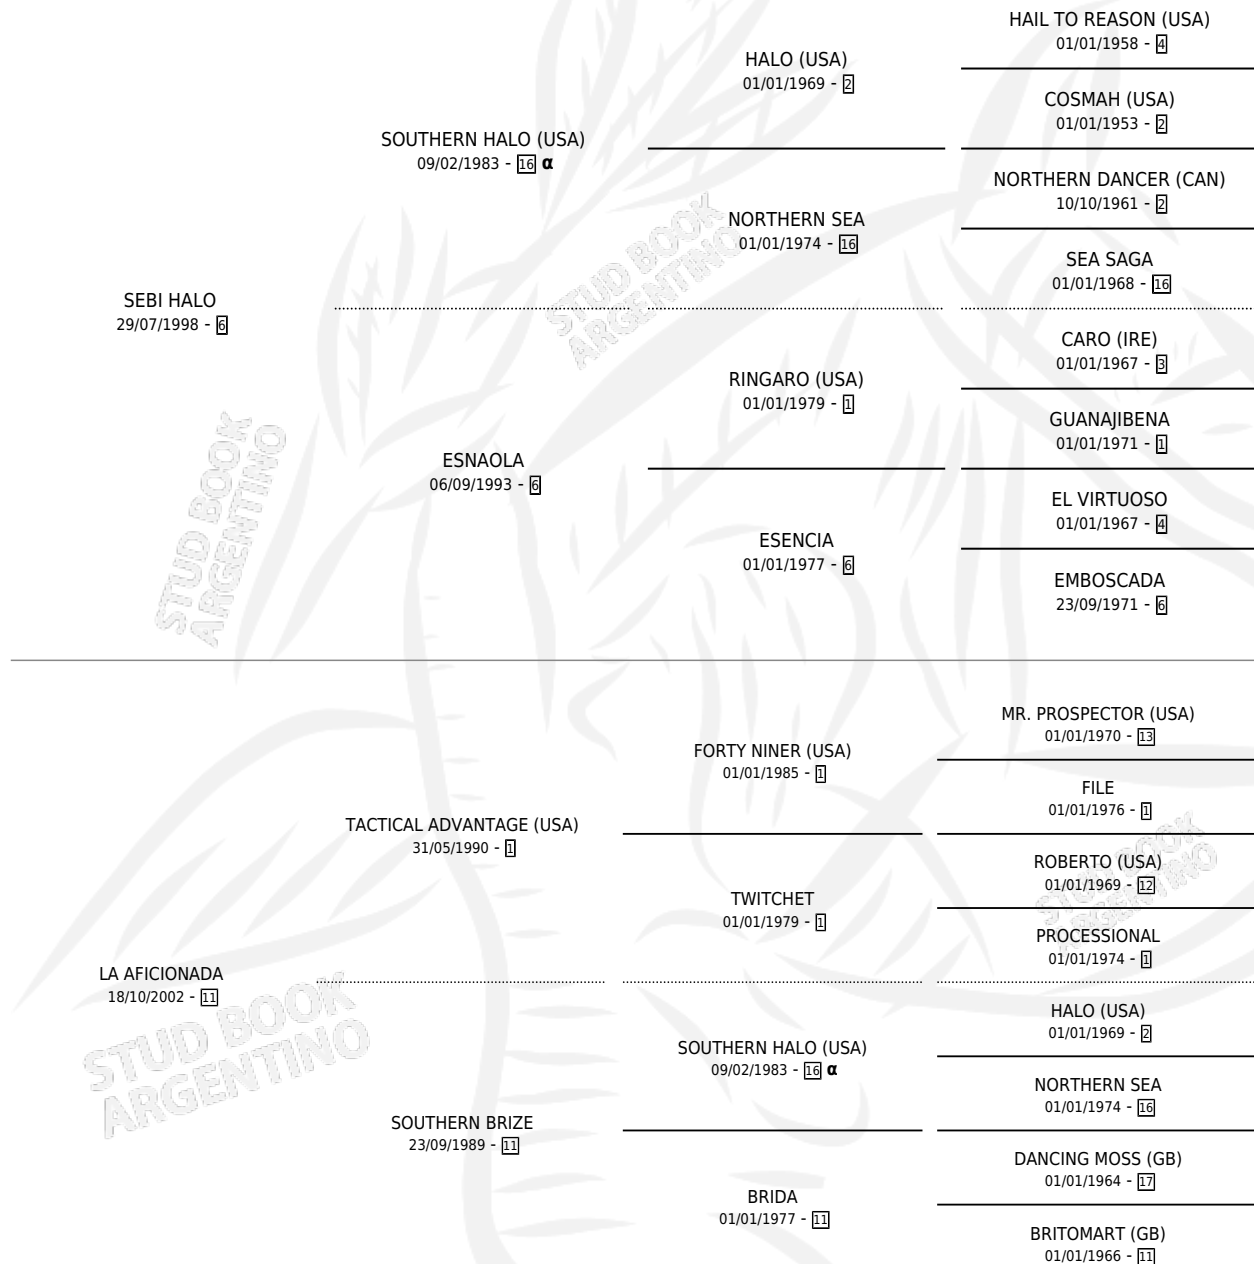

SEBI SEBI

por SEBI HALO y LA AFICIONADA por TACTICAL
ADVANTAGE (USA)

Argentina · Macho · Zaino · SP · 08/10/2012
Familia 11-c · Volumen 41

ESTADO

TIPIFICACIÓN SANGUÍNEA	X
TIPIFICACIÓN POR ADN	✓
PASAPORTE	✓
IDENTIFICACIÓN POR MICROCHIP	✓
REPRODUCTOR	X

Lugar de nacimiento: El Paraiso
Criador: Haras Cañada Negra S.H

PEDIGREE

INBREEDING : α