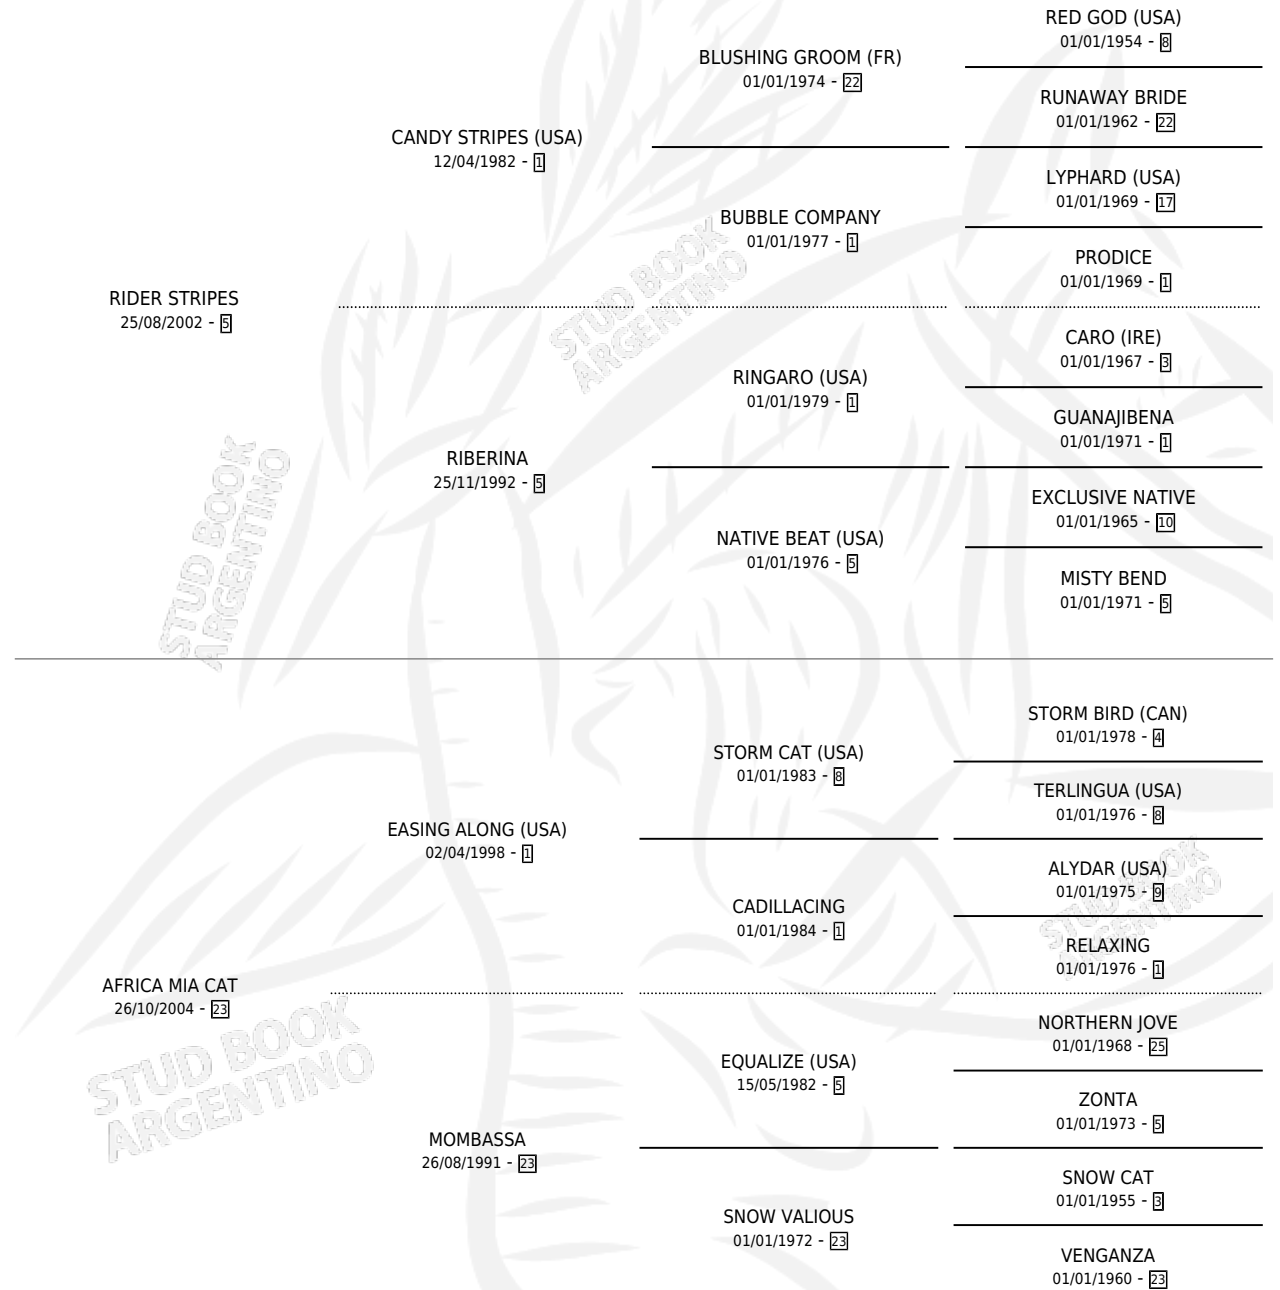

AFRICANA STRIPES

por RIDER STRIPES y AFRICA MIA CAT por EASING ALONG (USA)

Argentina · Hembra · Tordillo · SP · 29/09/2012
Familia 23-a · Volumen 41

ESTADO

TIPIFICACIÓN SANGUÍNEA	X
TIPIFICACIÓN POR ADN	✓
PASAPORTE	✓
IDENTIFICACIÓN POR MICROCHIP	✓
REPRODUCTOR	✓

Lugar de nacimiento: Jm S

Criador: Jm S

~

HIJOS

	MACHOS	HEMBRAS
4 NACIERON	3	1
SIN ACTUACIONES		

PEDIGREE