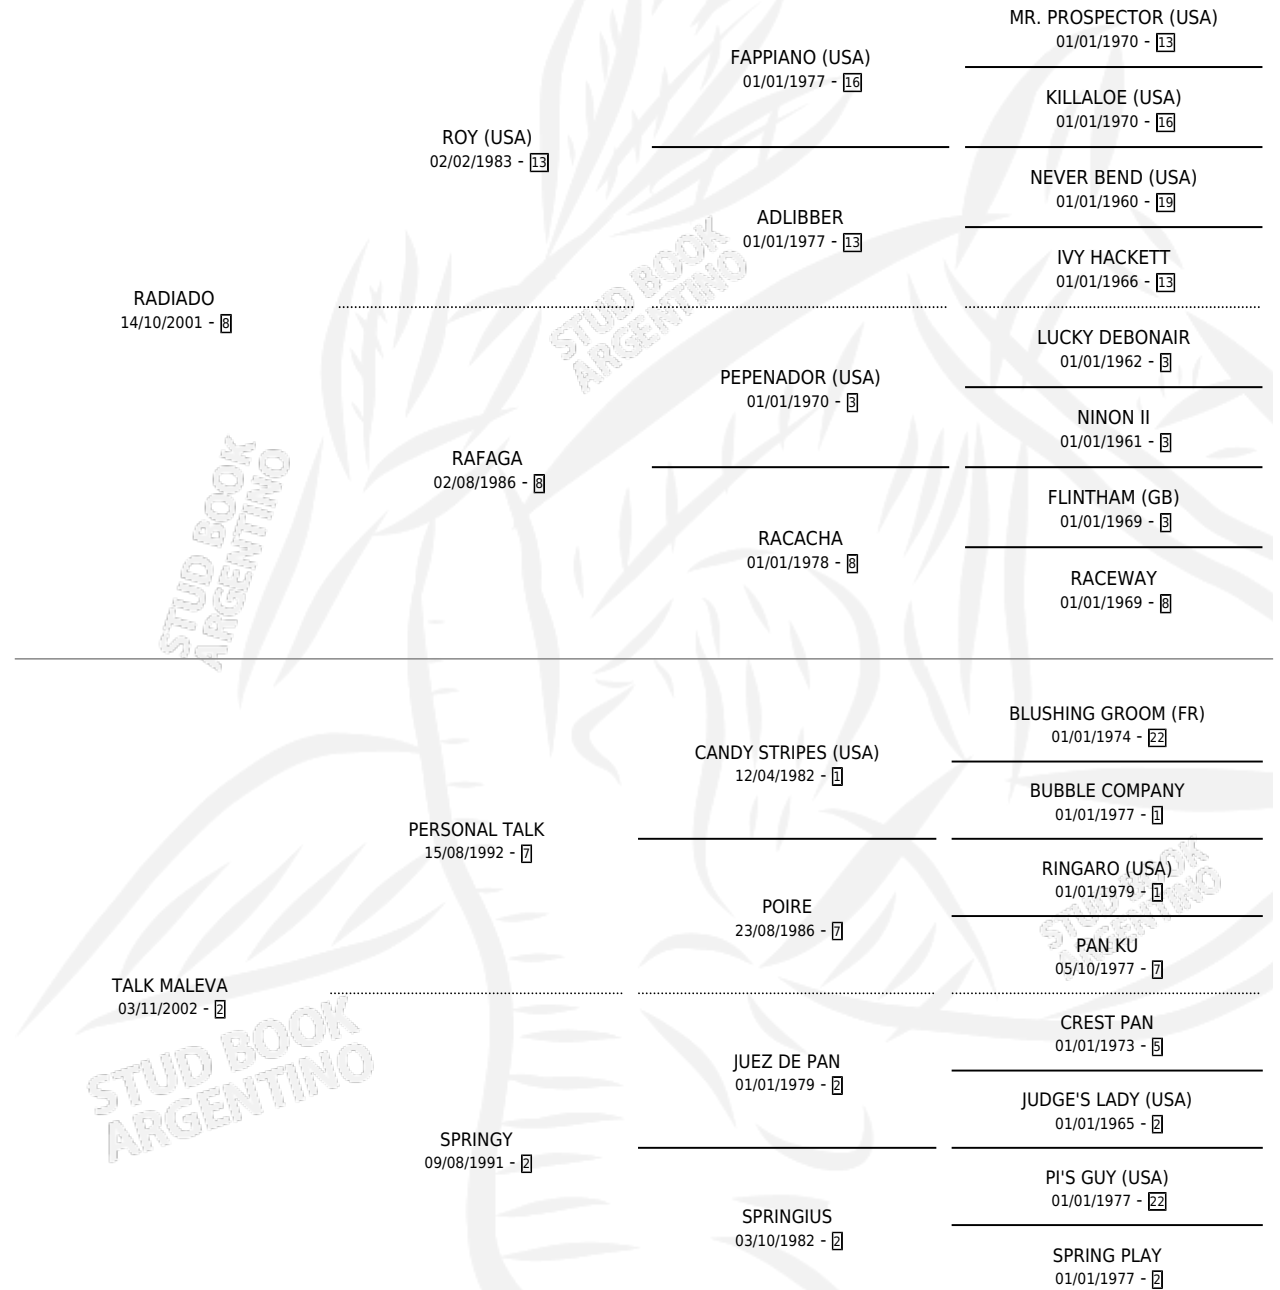

COLORADO RADIADO

por **RADIADO** y **TALK MALEVA** por **PERSONAL TALK**

Argentina · Macho · Alazan · SP · 27/09/2012
Familia 2-e · Volumen 41

ESTADO

TIPIFICACIÓN SANGUÍNEA	X
TIPIFICACIÓN POR ADN	X
PASAPORTE	X
IDENTIFICACIÓN POR MICROCHIP	X
REPRODUCTOR	X

Lugar de nacimiento: Jm S

Criador: Jm S

PEDIGREE

COLORADO RADIADO

Datos oficiales del Stud Book Argentino

Documento generado el 08/05/2026

studbook.org.ar