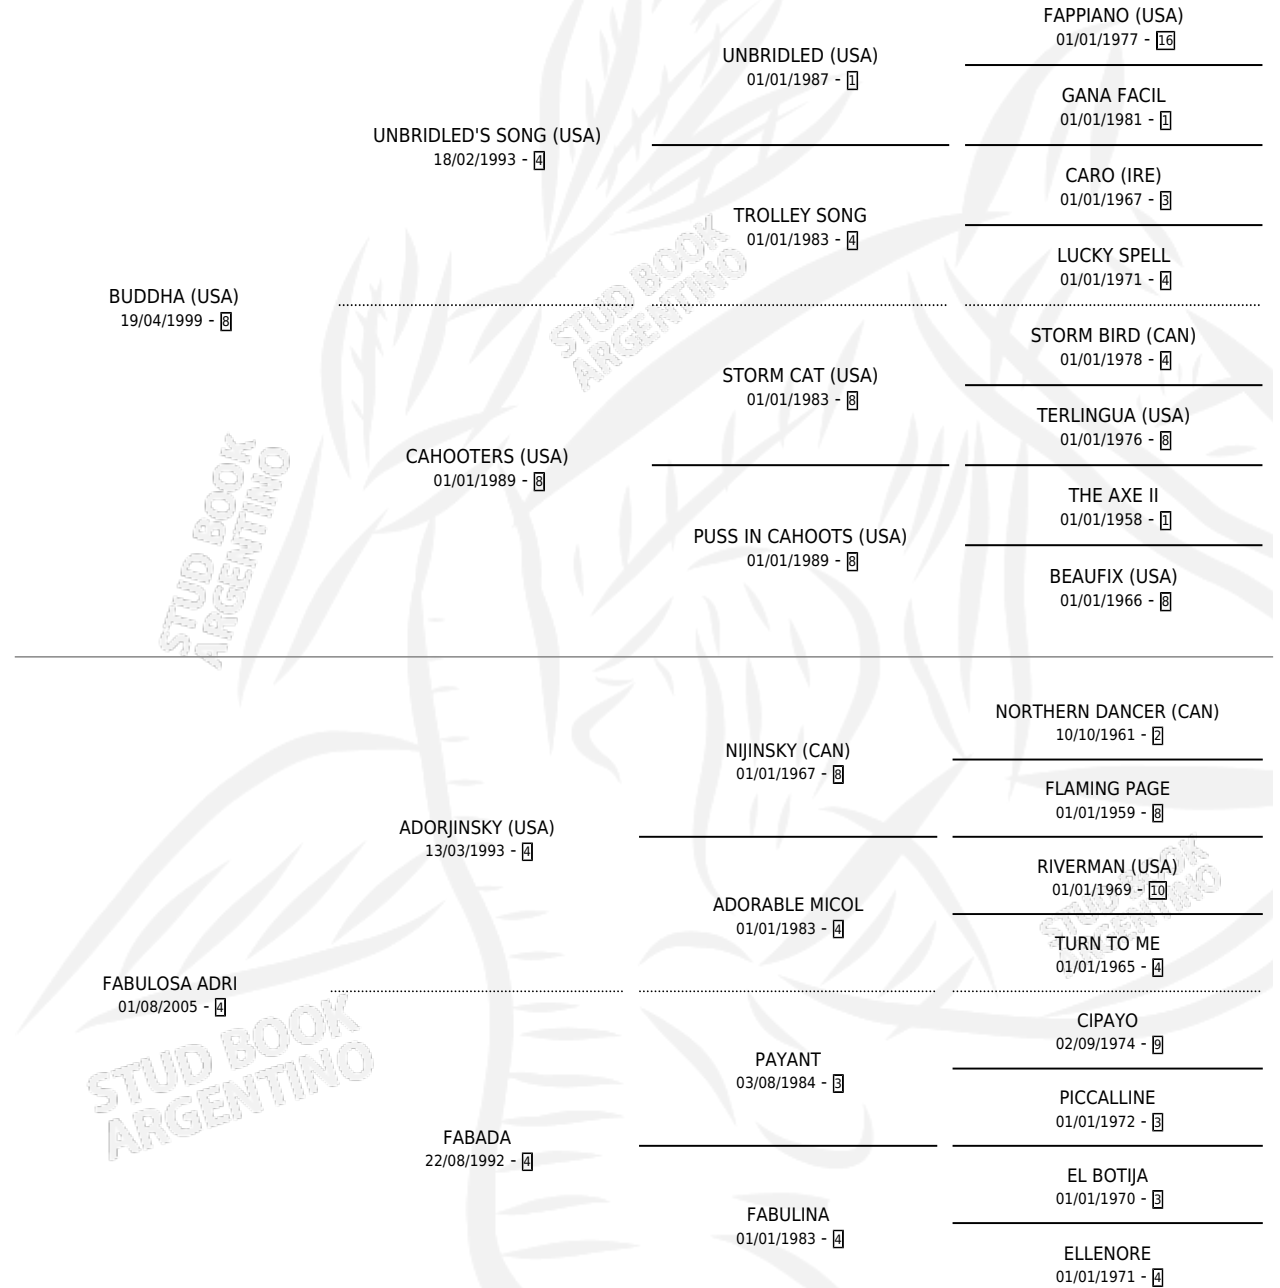

FABULOSO BUDDHA

por **BUDDHA (USA)** y **FABULOSA ADRI** por **ADORJINSKY (USA)**

Argentina · Macho · Zaino · SP · 26/07/2012
Familia 4-k · Volumen 41

ESTADO

TIPIFICACIÓN SANGUÍNEA	X
TIPIFICACIÓN POR ADN	✓
PASAPORTE	✓
IDENTIFICACIÓN POR MICROCHIP	✓
REPRODUCTOR	X

Lugar de nacimiento: Dilu
Criador: Dilu

PEDIGREE

CAMPAÑA

Solo carreras oficiales de Argentina

POR EDAD

EDAD	CC	1°	2°	3°	4°	5°	NP	CLC	CLG	CLCG1	CLGG1	IMPORTE	GANANCIA / CC
3 AÑOS	6	1	0	0	1	0	4	0	0	0	0	\$46,600	\$7,767
TOTALES	6	1	0	0	1	0	4	0	0	0	0	\$46,600	\$7,767
%		16.7%	0.0%	0.0%	16.7%	0.0%	66.7%	0.0%	0.0%	0.0%	0.0%		