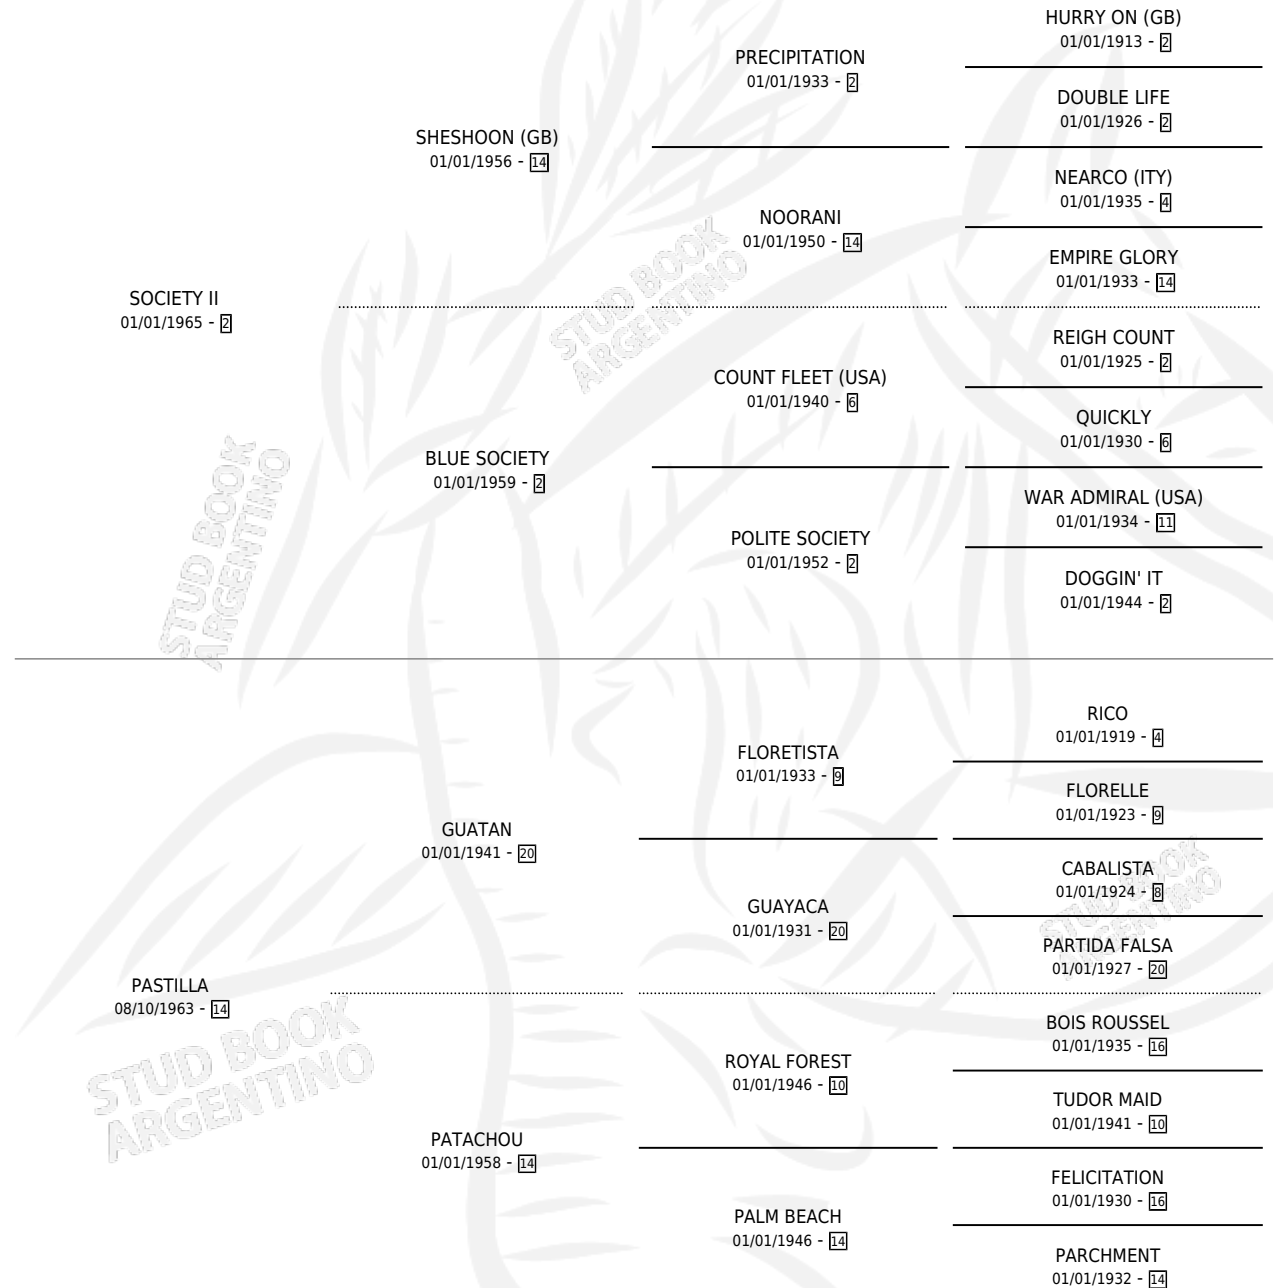

POKER FACE

por SOCIETY II y PASTILLA por GUATAN

Argentina · Macho · Alazan · SP · 19/09/1976
Familia 14-c · Volumen 29

ESTADO

TIPIFICACIÓN SANGUÍNEA	X
TIPIFICACIÓN POR ADN	X
PASAPORTE	X
IDENTIFICACIÓN POR MICROCHIP	X
REPRODUCTOR	X

Lugar de nacimiento: Campo particular

Criador: Sin dato

PEDIGREE

CAMPAÑA

Solo carreras oficiales de Argentina

POR EDAD

EDAD	CC	1°	2°	3°	4°	5°	NP	CLC	CLG	CLCG1	CLGG1	IMPORTE	GANANCIA / CC
3 AÑOS	1	1	0	0	0	0	0	0	0	0	0	\$0	\$0
TOTALES	1	1	0	0	0	0	0	0	0	0	0	\$0	\$0
%		100%	0.0%	0.0%	0.0%	0.0%	0.0%	0.0%	0.0%	0.0%	0.0%		