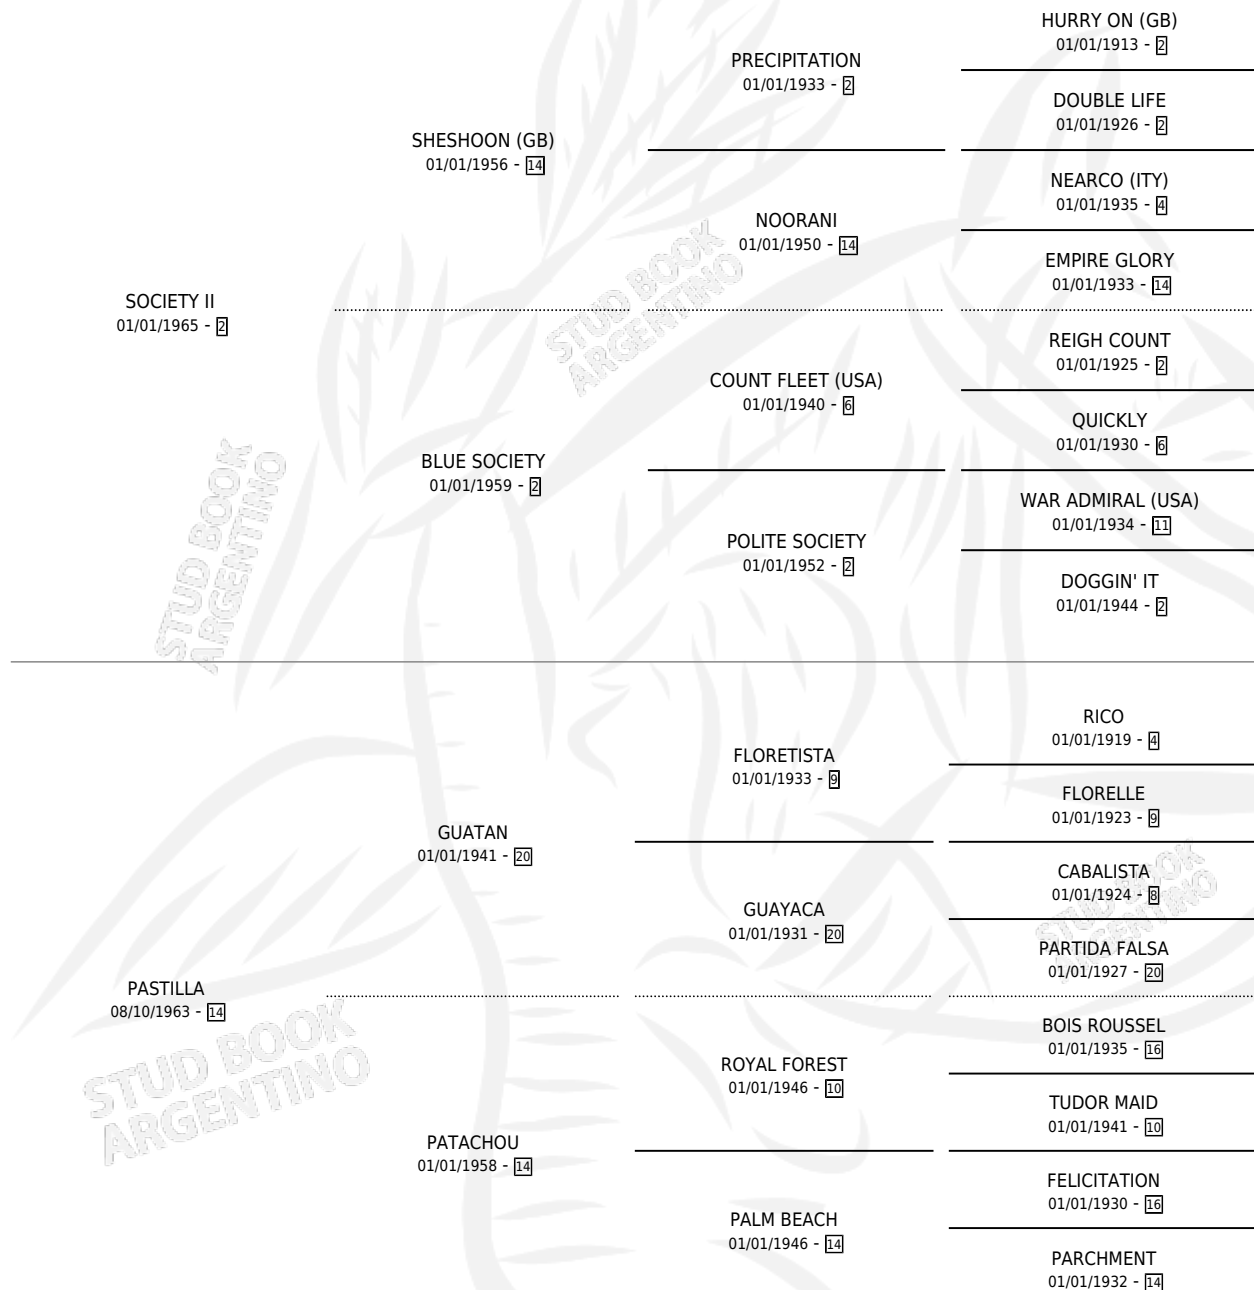

POKER FACE

por SOCIETY II y PASTILLA por GUATAN

Argentina · Macho · Alazan · SP · 19/09/1976
Familia 14-c · Volumen 29

ESTADO

TIPIFICACIÓN SANGUÍNEA	X
TIPIFICACIÓN POR ADN	X
PASAPORTE	X
IDENTIFICACIÓN POR MICROCHIP	X
REPRODUCTOR	X

Lugar de nacimiento: Campo Particular

Criador: Sin dato

PEDIGREE

CAMPAÑA

Solo carreras oficiales de Argentina

POR EDAD

EDAD	CC	1°	2°	3°	4°	5°	NP	CLC	CLG	CLCG1	CLGG1	IMPORTE	GANANCIA / CC
3 AÑOS	1	1	0	0	0	0	0	0	0	0	0	\$0	\$0
TOTALES	1	1	0	0	0	0	0	0	0	0	0	\$0	\$0
%		100%	0.0%	0.0%	0.0%	0.0%	0.0%	0.0%	0.0%	0.0%	0.0%		