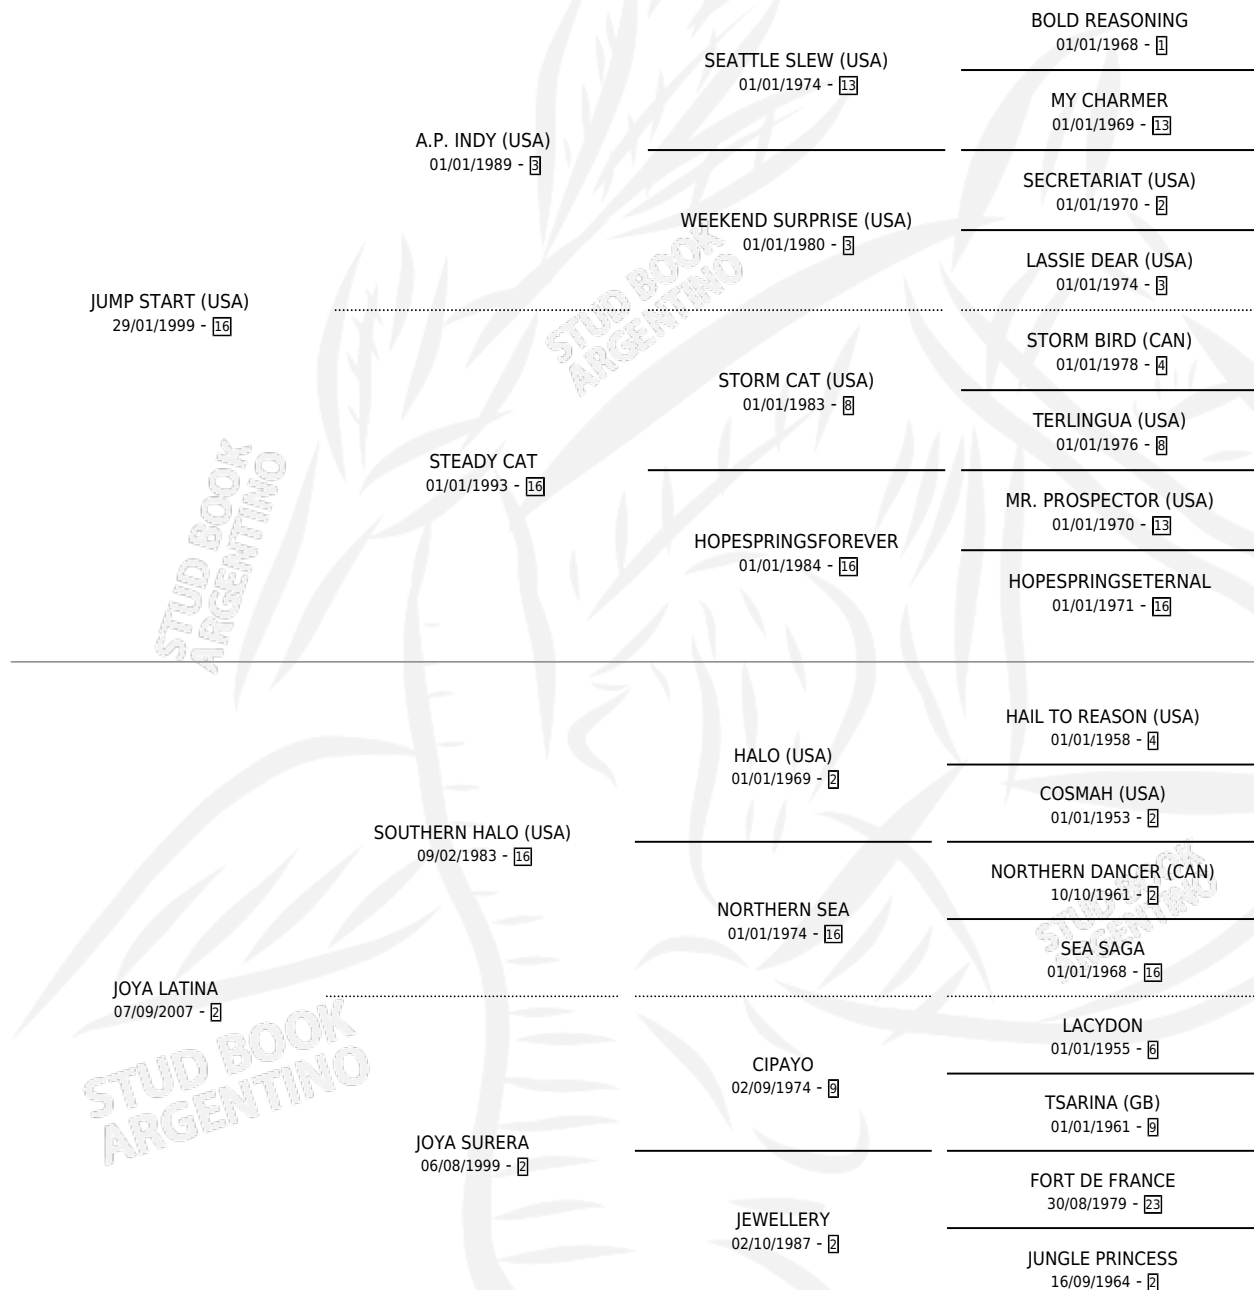

DOÑA JOYA

por **JUMP START (USA)** y **JOYA LATINA** por **SOUTHERN HALO (USA)**

Argentina · Hembra · Zaino · SP · 30/09/2012
Familia 2-g · Volumen 41

ESTADO

TIPIFICACIÓN SANGUÍNEA	X
TIPIFICACIÓN POR ADN	✓
PASAPORTE	✓
IDENTIFICACIÓN POR MICROCHIP	✓
REPRODUCTOR	X

Lugar de nacimiento: San Benito
Criador: San Benito

PEDIGREE

CAMPAÑA

Solo carreras oficiales de Argentina

POR EDAD

EDAD	CC	1°	2°	3°	4°	5°	NP	CLC	CLG	CLCG1	CLGG1	IMPORTE	GANANCIA / CC
2 AÑOS	4	0	1	1	0	2	0	0	0	0	0	\$74,100	\$18,525
3 AÑOS	5	3	0	0	2	0	0	4	2	2	1	\$1,149,000	\$229,800
TOTALES	9	3	1	1	2	2	0	4	2	2	1	\$1,223,100	\$135,900
%		33.3%	11.1%	11.1%	22.2%	22.2%	0.0%	44.4%	50.0%	50.0%	50.0%		